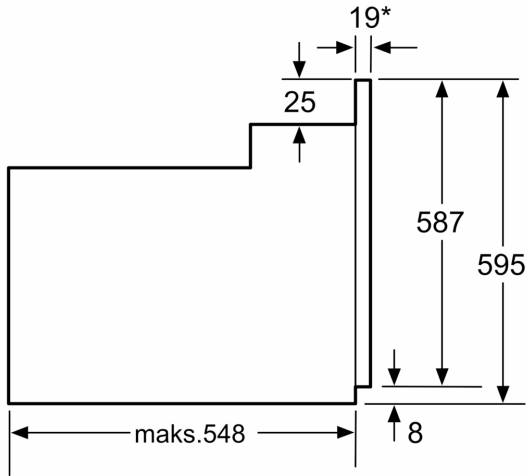

### Boyutlar:

- Ürün boyutu (YxGxD): 595 mm x 594 mm x 548 mm
- Montaj ölçüleri (YxGxD): 575 mm - 597 mm x 560 mm - 568 mm x 550 mm
- "Lütfen ankastre ölçüleri için kurulum teknik çizimlerini inceleyiniz."

## iQ300, Buhar Destekli Ankastre Fırın, 60 x 60 cm, Inox HI133FES0T

\* Metal ön cephe için 20 mm

Ölçüler mm cinsindedir

\* Metal ön cephe için 20 mm

Ölçüler mm cinsindedir

\* Metal ön cephede 20mm

Ölçüler mm cinsindedir