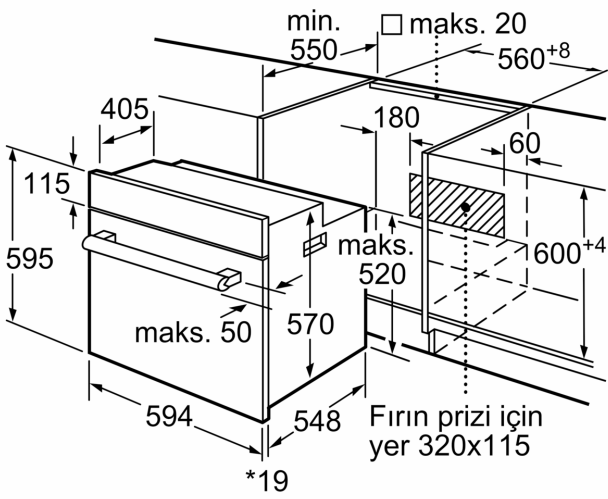

iQ300, Buhar Destekli Ankastre Fırın, 60 x 60 cm, Inox HI133FES0T

* Metal ön cephe için 20 mm

Ölçüler mm cinsindedir