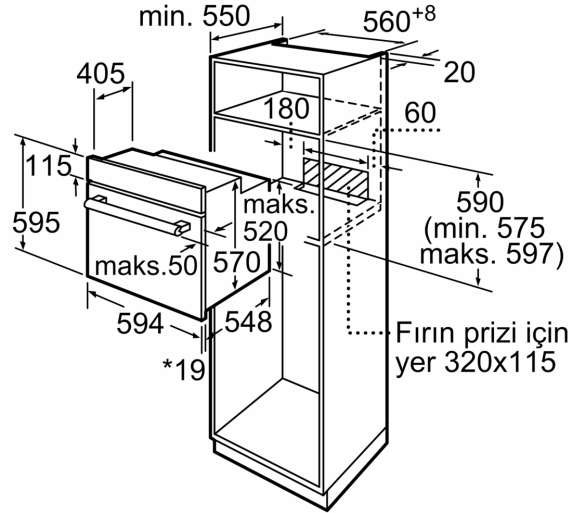

### Boyutlar:

- Ürün boyutu (YxGxD): 595 mm x 594 mm x 548 mm
- Montaj ölçüleri (YxGxD): 575 mm - 597 mm x 560 mm - 568 mm x 550 mm
- "Lütfen ankastre ölçüleri için kurulum teknik çizimlerini inceleyiniz."

## iQ300, Buhar Destekli Ankastre Fırın, 60 x 60 cm, Inox HI133FES0T

\* Metal ön cephe için 20 mm

Ölçüler mm cinsindedir

\* Metal ön cephe için 20 mm

Ölçüler mm cinsindedir

\* Metal ön cephede 20mm

Ölçüler mm cinsindedir