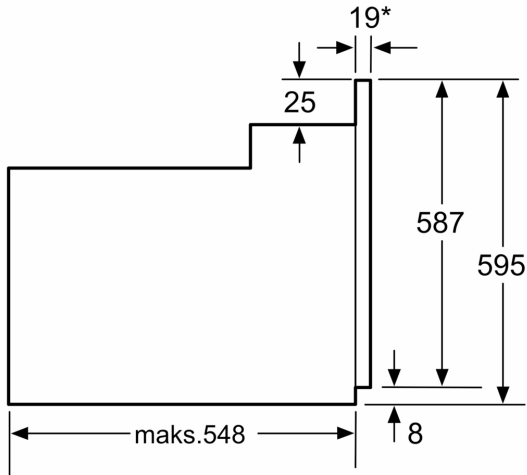

Ürün Tipi: Ankastra
Temizlik sistemi: Hidrolik temizlik
Kurulum için gerekli yuva ölçüleri:575-597 x 560-568 x 550 mm
Ürün Ölçüleri (Yükseklik x Genişlik x Derinlik): 595x594x548 mm
Ambalajlı ürün boyutları:680 x 655 x 680 mm
panelin malzemesi: cam
kapı malzemesi: cam
Net Ağırlık: 31.6 kg
fırın içi hacmi, fırın içi 1:66 litre
Pişirme metodu: HotAir hassas , Sıcak hava, Konvansiyonel ısıtma,
Pizza pişirme ayarları, Alttan ısıtma, Sıcak hava dolaşimli ızgara,
Büyük alanlı vario ızgara
ısı kontrolü:mekanik
İç tambur lamba sayısı: 1
Elektrik kablosu uzunluğu: 100.0 cm
EAN numarası: 4242005485055
Number of cavities (2010/30/EC): 1
Enerji sınıfı:A
Energy consumption per cycle conventional (2010/30/EC):0.98
kWh/çevrim
Energy consumption per cycle forced air convection (2010/30/EC):0.79
kWh/çevrim
Energy efficiency index (2010/30/EC):95.2 %
Güç: 3300 W
Akım:16 A
Nominal gerilim:220-240 V
Frekans: 50-60 Hz
Elektrik Bağlantı Tipi: Topraklı standart fiş
Entegre aksesuarlar: 1 x Emaye tepsi, 1 x Kombi tel ızgara, 1 x
Üniversal tava

Serie 2, Ankastre Fırın, 60 x 60 cm, Beyaz HBF512BW1T

- 2.8 kW gücünde ızgara
- İç hacim: 66 l<

/!B:Font>**Dizayn:**

Temizlik:

- Clean Assist (Hidroliz temizlik)

Konfor:

- Elektronik saat
- Çevirmeli kontrol
- Halojen aydınlatma
- Çubuk tutamak

Boyutlar:

- Ürün boyutu (YxGxD): 595 mm x 594 mm x 548 mm
- "Lütfen ankastre ölçüleri için kurulum teknik çizimlerini inceleyiniz."

**Serie 2, Ankastra Fırın, 60 x 60 cm,
Beyaz
HBF512BW1T**

* Metal ön cephe için 20 mm

Ölçüler mm cinsindedir

* Metal ön cephe için 20 mm

Ölçüler mm cinsindedir

* Metal ön cephede 20mm

Ölçüler mm cinsindedir