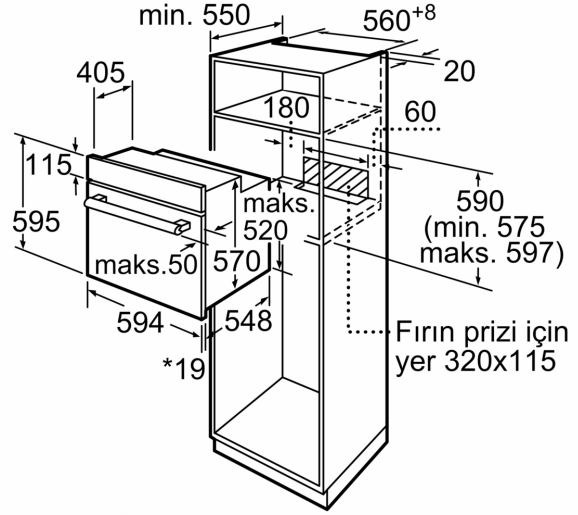

Ürün Tipi: Ankastra
Temizlik sistemi: Hidrolik temizlik
Kurulum için gerekli yuva ölçüleri:575-597 x 560-568 x 550 mm
Ürün Ölçüleri (Yükseklik x Genişlik x Derinlik): 595x594x548 mm
Ambalajlı ürün boyutları:680 x 655 x 680 mm
panelin malzemesi: cam
kapı malzemesi: cam
Net Ağırlık: 31.6 kg
fırın içi hacmi, fırın içi 1:66 litre
Pişirme metodu: HotAir hassas , Sıcak hava, Konvansiyonel ısıtma,
Pizza pişirme ayarları, Alttan ısıtma, Sıcak hava dolaşimli ızgara,
Büyük alanlı vario ızgara
ısı kontrolü:mekanik
İç tambur lamba sayısı: 1
Elektrik kablosu uzunluğu: 100.0 cm
EAN numarası: 4242005485055
Number of cavities (2010/30/EC): 1
Enerji sınıfı:A
Energy consumption per cycle conventional (2010/30/EC):0.98
kWh/çevrim
Energy consumption per cycle forced air convection (2010/30/EC):0.79
kWh/çevrim
Energy efficiency index (2010/30/EC):95.2 %
Güç: 3300 W
Akım:16 A
Nominal gerilim:220-240 V
Frekans: 50-60 Hz
Elektrik Bağlantı Tipi: Topraklı standart fiş
Entegre aksesuarlar: 1 x Emaye tepsi, 1 x Kombi tel ızgara, 1 x
Üniversal tava

Aksesuarlar:

- Emaye tepsi, Kombi tel ızgara, Üniversal tava

Güvenlik:

- Çocuk emniyet tuşu
- Soğuk hava fanı

Teknik Bilgi:

- Elektrik kablosu uzunluğu: 100 cm
- Toplam elektrik kullanım değeri: 3.3 kW
- Nominal gerilim: 220 - 240 V

Boyutlar:

- Ürün boyutu (YxGxD): 595 mm x 594 mm x 548 mm
- "Lütfen ankastre ölçüleri için kurulum teknik çizimlerini inceleyiniz."

**Serie 2, Ankastra Fırın, 60 x 60 cm,
Beyaz
HBF512BW1T**

* Metal ön cephe için 20 mm

Ölçüler mm cinsindedir

* Metal ön cephe için 20 mm

Ölçüler mm cinsindedir

* Metal ön cephede 20mm

Ölçüler mm cinsindedir