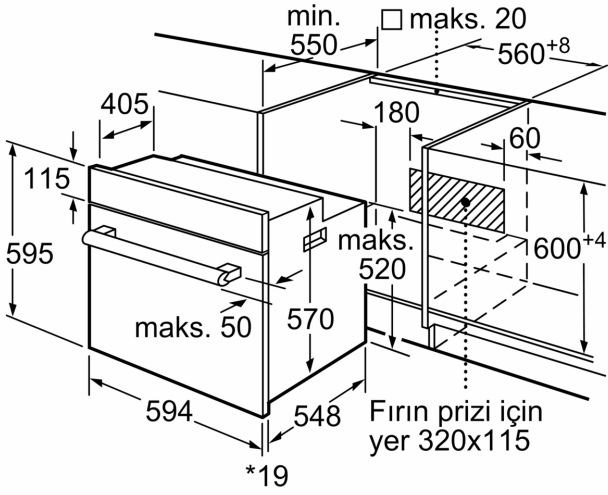

Ürün Tipi: Ankastra
Temizlik sistemi: Hidrolik temizlik
Kurulum için gerekli yuva ölçüleri:575-597 x 560-568 x 550 mm
Ürün Ölçüleri (Yükseklik x Genişlik x Derinlik): 595x594x548 mm
Ambalajlı ürün boyutları:680 x 655 x 680 mm
panelin malzemesi: cam
kapı malzemesi: cam
Net Ağırlık: 31.6 kg
fırın içi hacmi, fırın içi 1:66 litre
Pişirme metodu: HotAir hassas , Sıcak hava, Konvansiyonel ısıtma,
Pizza pişirme ayarları, Alttan ısıtma, Sıcak hava dolaşimli ızgara,
Büyük alanlı vario ızgara
ısı kontrolü:mekanik
İç tambur lamba sayısı: 1
Elektrik kablosu uzunluğu: 100.0 cm
EAN numarası: 4242005485055
Number of cavities (2010/30/EC): 1
Enerji sınıfı:A
Energy consumption per cycle conventional (2010/30/EC):0.98
kWh/çevrim
Energy consumption per cycle forced air convection (2010/30/EC):0.79
kWh/çevrim
Energy efficiency index (2010/30/EC):95.2 %
Güç: 3300 W
Akım:16 A
Nominal gerilim:220-240 V
Frekans: 50-60 Hz
Elektrik Bağlantı Tipi: Topraklı standart fiş
Entegre aksesuarlar: 1 x Emaye tepsi, 1 x Kombi tel ızgara, 1 x
Üniversal tava

Aksesuarlar:

- Emaye tepsi, Kombi tel ızgara, Üniversal tava

Güvenlik:

- Çocuk emniyet tuşu
- Soğuk hava fanı

Teknik Bilgi:

- Elektrik kablosu uzunluğu: 100 cm
- Toplam elektrik kullanım değeri: 3.3 kW
- Nominal gerilim: 220 - 240 V

Boyutlar:

- Ürün boyutu (YxGxD): 595 mm x 594 mm x 548 mm
- "Lütfen ankastre ölçüleri için kurulum teknik çizimlerini inceleyiniz."

**Serie 2, Ankastra Fırın, 60 x 60 cm,
Beyaz
HBF512BW1T**

* Metal ön cephe için 20 mm

Ölçüler mm cinsindedir

* Metal ön cephe için 20 mm

Ölçüler mm cinsindedir

* Metal ön cephede 20mm

Ölçüler mm cinsindedir