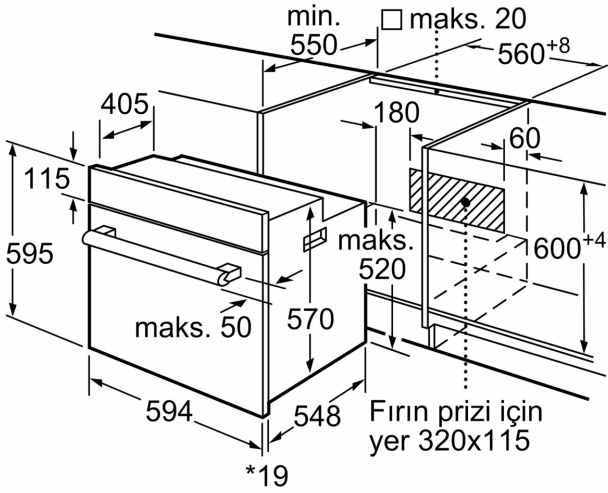

**Serie 2, Ankastre Fırın, 60 x 60 cm,
Siyah
HBF512BB1T**

* Metal ön cephe için 20 mm

Ölçüler mm cinsindedir