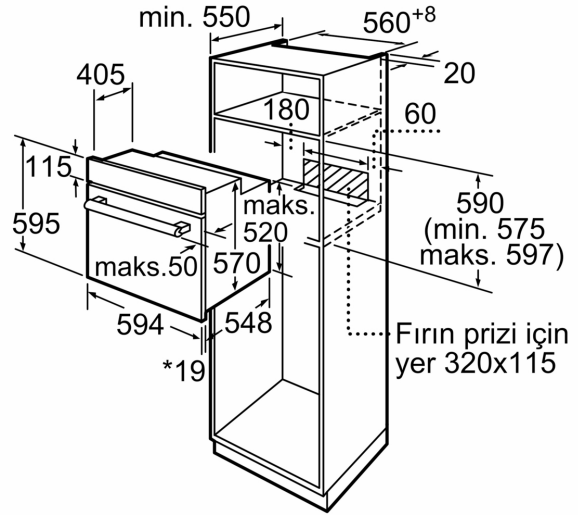

#### /IB:Font>Boyutlar:

- Ürün boyutu (YxGxD): 595 mm x 594 mm x 548 mm
- Montaj ölçüleri (YxGxD): 575 mm - 597 mm x 560 mm - 568 mm x 550 mm
- "Lütfen ankastre ölçüleri için kurulum teknik çizimlerini inceleyiniz."

**Serie 2, Ankastre Fırın, 60 x 60 cm,  
Siyah  
HBF512BB1T**

\* Metal ön cephe için 20 mm

Ölçüler mm cinsindedir

\* Metal ön cephe için 20 mm

Ölçüler mm cinsindedir

\* Metal ön cephede 20mm

Ölçüler mm cinsindedir