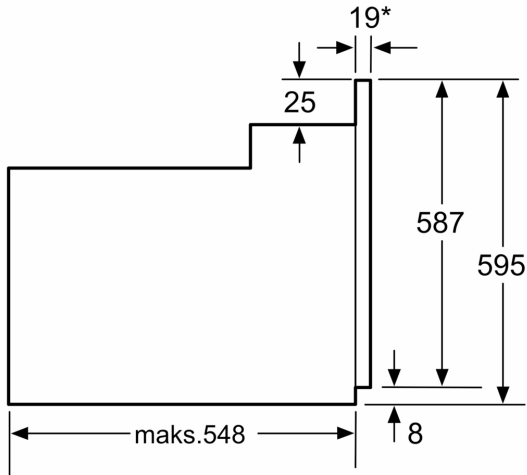

#### /IB:Font>Boyutlar:

- Ürün boyutu (YxGxD): 595 mm x 594 mm x 548 mm
- Montaj ölçüleri (YxGxD): 575 mm - 597 mm x 560 mm - 568 mm x 550 mm
- "Lütfen ankastre ölçüleri için kurulum teknik çizimlerini inceleyiniz."

**Serie 2, Ankastre Fırın, 60 x 60 cm,  
Siyah  
HBF512BB1T**

\* Metal ön cephe için 20 mm

Ölçüler mm cinsindedir

\* Metal ön cephe için 20 mm

Ölçüler mm cinsindedir

\* Metal ön cephede 20mm

Ölçüler mm cinsindedir