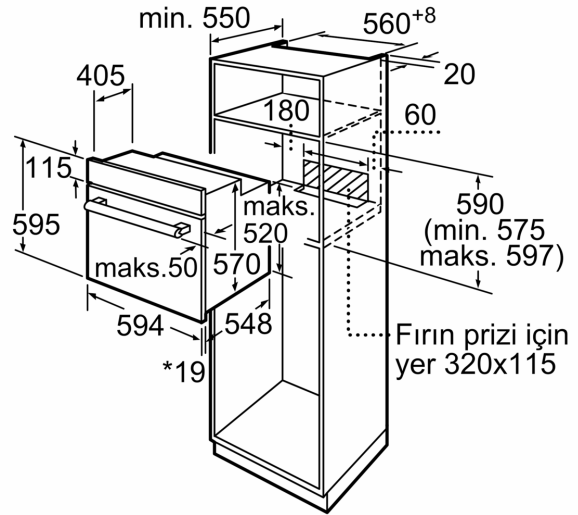

Kurulum tipi: Ankastre
 Temizlik sistemi: Hayır
 Kurulum için gerekli yuva ölçüleri:575-597 x 560-568 x 550 mm
 İç Ünite Ölçüler (Yükseklik x Genişlik x Derinlik): .595x594x548 mm
 Ambalajlı ürün boyutları:670 x 640 x 685 mm
 panelin malzemesi: cam
 Kapı malzemesi:cam
 Net Ağırlık:32.5 kg
 fırın içi hacmi, fırın içi 1: 66 litre
 Pişirme metodu: Defrost (buz çözme), hotAir hassas , Sıcak hava, Konvansiyonel ısıtma, Pizza pişirme ayarları, Alttan ısıtma, Sıcak hava dolaşimli ızgara, Büyük alanlı vario ızgara
 malzeme, 1. Fırın içi:Diğer
 ısı kontrolü: mekanik
 İç tambur lamba sayısı: 1
 Elektrik kablosu uzunluğu: 100.0 cm
 EAN numarası:4242003862759
 Number of cavities (2010/30/EC):1
 Enerji sınıfı: A
 Energy consumption per cycle conventional (2010/30/EC):0.98 kWh/çevrim
 Energy consumption per cycle forced air convection (2010/30/EC): 0.79 kWh/çevrim
 Energy efficiency index (2010/30/EC): 95.2 %
 Güç: 3300 W
 Akım:16 A
 Nominal gerilim:220-240 V
 Frekans:50-60 Hz
 Elektrik Bağlantı Tipi:Topraklı standart fiş
 Entegre aksesuarlar: 1 x Emaye tepsi, 1 x Kombi tel ızgara, 1 x Üniwersal tava

Aksesuarlar:

- Üniversal tava, Emaye tepsi, Kombi tel ızgara

Güvenlik:

- Ön kapak ısı maksimum 50° C
- Çocuk emniyet tuşu

Teknik Bilgi:

- Elektrik kablosu uzunluğu: 100 cm
- Nominal gerilim: 220 - 240 V
- Toplam elektrik kullanım değeri: 3.3 kW
- Enerji verimlilik derecesi (acc. EU Nr. 65/2014): A
- Konvansiyonel modda tek çevrimdeki güç tüketimi:0.98 kWh
- Fanlı kullanımda tek çevrimdeki güç tüketimi:0.79 kWh
- Gövde sayısı: 1 Isı kaynağı: elektrik iç hacim:66 litre<

Boyutlar:

- Ürün boyutu (YxGxD): 595 mm x 594 mm x 548 mm
- Montaj ölçüleri (YxGxD): 575 mm - 597 mm x 560 mm - 568 mm x 550 mm
- "Lütfen ankastre ölçüleri için kurulum teknik çizimlerini inceleyiniz."

iQ300, Ankastre Fırın, 60 x 60 cm HB514FBH0T

* Metal ön cephe için 20 mm

Ölçüler mm cinsindedir

* Metal ön cephe için 20 mm

Ölçüler mm cinsindedir

* Metal ön cephede 20mm

Ölçüler mm cinsindedir