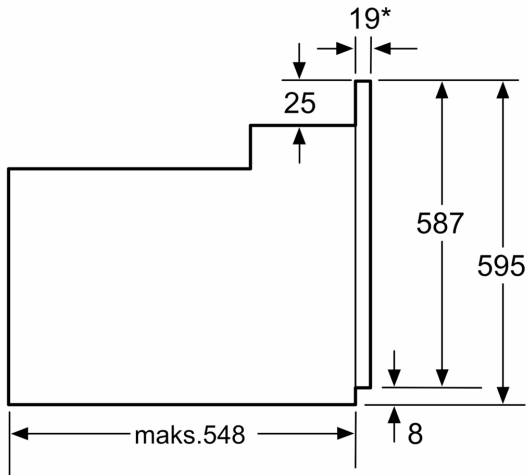

Kurulum tipi: Ankastre
 Temizlik sistemi: Hayır
 Kurulum için gerekli yuva ölçüleri:575-597 x 560-568 x 550 mm
 İç Ünite Ölçüler (Yükseklik x Genişlik x Derinlik): .595x594x548 mm
 Ambalajlı ürün boyutları:670 x 640 x 685 mm
 panelin malzemesi: cam
 Kapı malzemesi:cam
 Net Ağırlık:32.5 kg
 fırın içi hacmi, fırın içi 1: 66 litre
 Pişirme metodu: Defrost (buz çözme), hotAir hassas , Sıcak hava, Konvansiyonel ısıtma, Pizza pişirme ayarları, Alttan ısıtma, Sıcak hava dolaşimli ızgara, Büyük alanlı vario ızgara
 malzeme, 1. Fırın içi:Diğer
 ısı kontrolü: mekanik
 İç tambur lamba sayısı: 1
 Elektrik kablosu uzunluğu: 100.0 cm
 EAN numarası:4242003862759
 Number of cavities (2010/30/EC):1
 Enerji sınıfı: A
 Energy consumption per cycle conventional (2010/30/EC):0.98 kWh/çevrim
 Energy consumption per cycle forced air convection (2010/30/EC): 0.79 kWh/çevrim
 Energy efficiency index (2010/30/EC): 95.2 %
 Güç: 3300 W
 Akım:16 A
 Nominal gerilim:220-240 V
 Frekans:50-60 Hz
 Elektrik Bağlantı Tipi:Topraklı standart fiş
 Entegre aksesuarlar: 1 x Emaye tepsi, 1 x Kombi tel ızgara, 1 x Üniwersal tava

Aksesuarlar:

- Üniversal tava, Emaye tepsi, Kombi tel ızgara

Güvenlik:

- Ön kapak ısı maksimum 50° C
- Çocuk emniyet tuşu

Teknik Bilgi:

- Elektrik kablosu uzunluğu: 100 cm
- Nominal gerilim: 220 - 240 V
- Toplam elektrik kullanım değeri: 3.3 kW
- Enerji verimlilik derecesi (acc. EU Nr. 65/2014): A
- Konvansiyonel modda tek çevrimdeki güç tüketimi:0.98 kWh
- Fanlı kullanımda tek çevrimdeki güç tüketimi:0.79 kWh
- Gövde sayısı: 1 Isı kaynağı: elektrik iç hacim:66 litre<

Boyutlar:

- Ürün boyutu (YxGxD): 595 mm x 594 mm x 548 mm
- Montaj ölçüleri (YxGxD): 575 mm - 597 mm x 560 mm - 568 mm x 550 mm
- "Lütfen ankastre ölçüleri için kurulum teknik çizimlerini inceleyiniz."

iQ300, Ankastre Fırın, 60 x 60 cm HB514FBH0T

* Metal ön cephe için 20 mm

Ölçüler mm cinsindedir

* Metal ön cephe için 20 mm

Ölçüler mm cinsindedir

* Metal ön cephede 20mm

Ölçüler mm cinsindedir