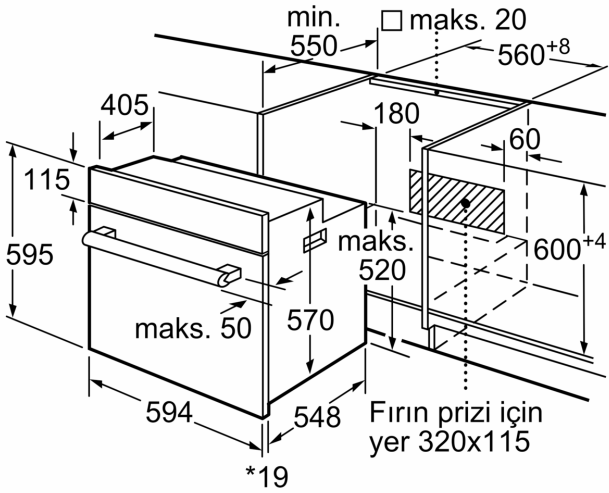

Kurulum tipi: Ankastre
 Temizlik sistemi: Hayır
 Kurulum için gerekli yuva ölçüleri:575-597 x 560-568 x 550 mm
 İç Ünite Ölçüler (Yükseklik x Genişlik x Derinlik): .595x594x548 mm
 Ambalajlı ürün boyutları:670 x 640 x 685 mm
 panelin malzemesi: cam
 Kapı malzemesi:cam
 Net Ağırlık:32.5 kg
 fırın içi hacmi, fırın içi 1: 66 litre
 Pişirme metodu: Defrost (buz çözme), hotAir hassas , Sıcak hava, Konvansiyonel ısıtma, Pizza pişirme ayarları, Alttan ısıtma, Sıcak hava dolaşimli ızgara, Büyük alanlı vario ızgara
 malzeme, 1. Fırın içi:Diğer
 ısı kontrolü: mekanik
 İç tambur lamba sayısı: 1
 Elektrik kablosu uzunluğu: 100.0 cm
 EAN numarası:4242003862759
 Number of cavities (2010/30/EC):1
 Enerji sınıfı: A
 Energy consumption per cycle conventional (2010/30/EC):0.98 kWh/çevrim
 Energy consumption per cycle forced air convection (2010/30/EC): 0.79 kWh/çevrim
 Energy efficiency index (2010/30/EC): 95.2 %
 Güç: 3300 W
 Akım:16 A
 Nominal gerilim:220-240 V
 Frekans:50-60 Hz
 Elektrik Bağlantı Tipi:Topraklı standart fiş
 Entegre aksesuarlar: 1 x Emaye tepsi, 1 x Kombi tel ızgara, 1 x Üniwersal tava

Aksesuarlar:

- Üniversal tava, Emaye tepsi, Kombi tel ızgara

Güvenlik:

- Ön kapak ısı maksimum 50° C
- Çocuk emniyet tuşu

Teknik Bilgi:

- Elektrik kablosu uzunluğu: 100 cm
- Nominal gerilim: 220 - 240 V
- Toplam elektrik kullanım değeri: 3.3 kW
- Enerji verimlilik derecesi (acc. EU Nr. 65/2014): A
- Konvansiyonel modda tek çevrimdeki güç tüketimi:0.98 kWh
- Fanlı kullanımda tek çevrimdeki güç tüketimi:0.79 kWh
- Gövde sayısı: 1 Isı kaynağı: elektrik iç hacim:66 litre<

Boyutlar:

- Ürün boyutu (YxGxD): 595 mm x 594 mm x 548 mm
- Montaj ölçüleri (YxGxD): 575 mm - 597 mm x 560 mm - 568 mm x 550 mm
- "Lütfen ankastre ölçüleri için kurulum teknik çizimlerini inceleyiniz."

iQ300, Ankastre Fırın, 60 x 60 cm HB514FBH0T

* Metal ön cephe için 20 mm

Ölçüler mm cinsindedir

* Metal ön cephe için 20 mm

Ölçüler mm cinsindedir

* Metal ön cephede 20mm

Ölçüler mm cinsindedir