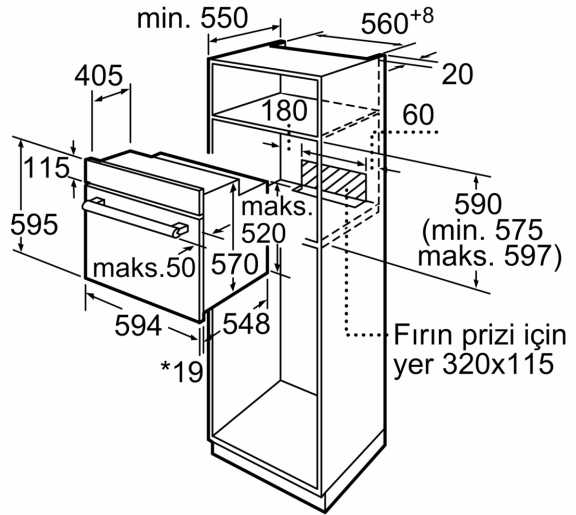

Kurulum tipi: Ankastre
 Temizlik sistemi:EcoClean Direct programı
 Kurulum için gerekli yuva ölçüleri:575-597 x 560-568 x 550 mm
 İç Ünite Ölçüler (Yükseklik x Genişlik x Derinlik): .595x594x548 mm
 Ambalajlı ürün boyutları:668 x 660 x 681 mm
 panelin malzemesi: cam
 kapı malzemesi:cam
 Net Ağırlık:32.6 kg
 fırın içi hacmi, fırın içi 1:66 litre
 Pişirme metodu: Defrost (buz çözme), hotAir hassas , Sıcak hava, Konvansiyonel ısıtma, Pizza pişirme ayarları, Alttan ısıtma, Sıcak hava dolaşimli ızgara, Büyük alanlı vario ızgara
 ısı kontrolü: mekanik
 İç tambur lamba sayısı: 1
 Elektrik kablosu uzunluğu:100.0 cm
 EAN numarası:4242003871034
 Number of cavities (2010/30/EC):1
 Enerji sınıfı: A
 Energy consumption per cycle conventional (2010/30/EC):0.98 kWh/çevrim
 Energy consumption per cycle forced air convection (2010/30/EC): 0.79 kWh/çevrim
 Energy efficiency index (2010/30/EC): 95.2 %
 Güç: 3300 W
 Akım:16 A
 Nominal gerilim: 220-240 V
 Frekans:50 Hz
 Elektrik Bağlantı Tipi:Topraklı standart fiş
 Entegre aksesuarlar: 1 x Emaye tepsi, 1 x Kombi tel ızgara, 1 x Üniversal tava

Aksesuarlar:

- Emaye tepsi, Kombi tel ızgara, Üniversal tava

Güvenlik:

- Ön kapak ısı maksimum 50° C
- Çocuk emniyet tuşu

Teknik Bilgi:

- Elektrik kablosu uzunluğu: 100 cm
- Nominal gerilim: 220 - 240 V
- Toplam elektrik kullanım değeri: 3.3 kW
- Enerji verimlilik derecesi (acc. EU Nr. 65/2014): A
- Konvansiyonel modda tek çevrimdeki güç tüketimi:0.98 kWh
- Fanlı kullanımda tek çevrimdeki güç tüketimi:0.79 kWh
- Gövde sayısı: 1 Isı kaynağı: elektrik iç hacim:66 litre<

Boyutlar:

- Ürün boyutu (YxGxD): 595 mm x 594 mm x 548 mm
- Montaj ölçüleri (YxGxD): 575 mm - 597 mm x 560 mm - 568 mm x 550 mm
- "Lütfen ankastre ölçüleri için kurulum teknik çizimlerini inceleyiniz."

iQ300, Ankastre Fırın, 60 x 60 cm
HB234FEH0T

* Metal ön cephe için 20 mm

Ölçüler mm cinsindedir

* Metal ön cephe için 20 mm

Ölçüler mm cinsindedir

* Metal ön cephede 20mm

Ölçüler mm cinsindedir