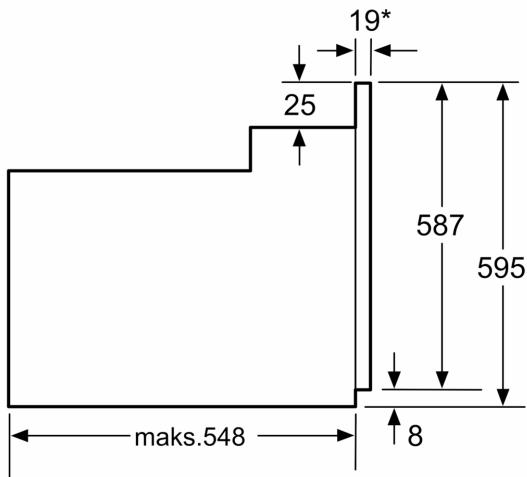

Kurulum tipi: Ankastre
 Temizlik sistemi:EcoClean Direct programı
 Kurulum için gerekli yuva ölçüleri:575-597 x 560-568 x 550 mm
 İç Ünite Ölçüler (Yükseklik x Genişlik x Derinlik): .595x594x548 mm
 Ambalajlı ürün boyutları:668 x 660 x 681 mm
 panelin malzemesi: cam
 kapı malzemesi:cam
 Net Ağırlık:32.6 kg
 fırın içi hacmi, fırın içi 1:66 litre
 Pişirme metodu: Defrost (buz çözme), hotAir hassas , Sıcak hava, Konvansiyonel ısıtma, Pizza pişirme ayarları, Alttan ısıtma, Sıcak hava dolaşimli ızgara, Büyük alanlı vario ızgara
 ısı kontrolü: mekanik
 İç tambur lamba sayısı: 1
 Elektrik kablosu uzunluğu:100.0 cm
 EAN numarası:4242003871034
 Number of cavities (2010/30/EC):1
 Enerji sınıfı: A
 Energy consumption per cycle conventional (2010/30/EC):0.98 kWh/çevrim
 Energy consumption per cycle forced air convection (2010/30/EC): 0.79 kWh/çevrim
 Energy efficiency index (2010/30/EC): 95.2 %
 Güç: 3300 W
 Akım:16 A
 Nominal gerilim: 220-240 V
 Frekans:50 Hz
 Elektrik Bağlantı Tipi:Topraklı standart fiş
 Entegre aksesuarlar: 1 x Emaye tepsi, 1 x Kombi tel ızgara, 1 x Üniversal tava

Boyutlar:

- Ürün boyutu (YxGxD): 595 mm x 594 mm x 548 mm
- Montaj ölçüleri (YxGxD): 575 mm - 597 mm x 560 mm - 568 mm x 550 mm
- "Lütfen ankastre ölçüleri için kurulum teknik çizimlerini inceleyiniz."

iQ300, Ankastre Fırın, 60 x 60 cm
HB234FEH0T

* Metal ön cephe için 20 mm

Ölçüler mm cinsindedir

* Metal ön cephe için 20 mm

Ölçüler mm cinsindedir

* Metal ön cephede 20mm

Ölçüler mm cinsindedir