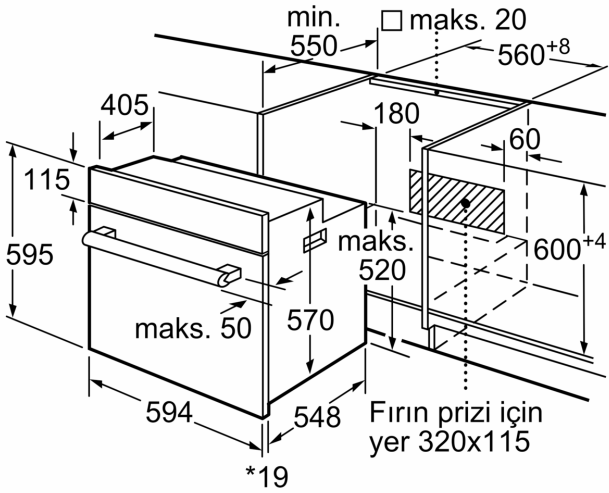

Kurulum tipi: Ankastre
 Temizlik sistemi:EcoClean Direct programı
 Kurulum için gerekli yuva ölçüleri:575-597 x 560-568 x 550 mm
 İç Ünite Ölçüler (Yükseklik x Genişlik x Derinlik): .595x594x548 mm
 Ambalajlı ürün boyutları:668 x 660 x 681 mm
 panelin malzemesi: cam
 kapı malzemesi:cam
 Net Ağırlık:32.6 kg
 fırın içi hacmi, fırın içi 1:66 litre
 Pişirme metodu: Defrost (buz çözme), hotAir hassas , Sıcak hava, Konvansiyonel ısıtma, Pizza pişirme ayarları, Alttan ısıtma, Sıcak hava dolaşimli ızgara, Büyük alanlı vario ızgara
 ısı kontrolü: mekanik
 İç tambur lamba sayısı: 1
 Elektrik kablosu uzunluğu:100.0 cm
 EAN numarası:4242003871034
 Number of cavities (2010/30/EC):1
 Enerji sınıfı: A
 Energy consumption per cycle conventional (2010/30/EC):0.98 kWh/çevrim
 Energy consumption per cycle forced air convection (2010/30/EC): 0.79 kWh/çevrim
 Energy efficiency index (2010/30/EC): 95.2 %
 Güç: 3300 W
 Akım:16 A
 Nominal gerilim: 220-240 V
 Frekans:50 Hz
 Elektrik Bağlantı Tipi:Topraklı standart fiş
 Entegre aksesuarlar: 1 x Emaye tepsi, 1 x Kombi tel ızgara, 1 x Üniversal tava

Aksesuarlar:

- Emaye tepsi, Kombi tel ızgara, Üniversal tava

Güvenlik:

- Ön kapak ısı maksimum 50° C
- Çocuk emniyet tuşu

Teknik Bilgi:

- Elektrik kablosu uzunluğu: 100 cm
- Nominal gerilim: 220 - 240 V
- Toplam elektrik kullanım değeri: 3.3 kW
- Enerji verimlilik derecesi (acc. EU Nr. 65/2014): A
- Konvansiyonel modda tek çevrimdeki güç tüketimi:0.98 kWh
- Fanlı kullanımda tek çevrimdeki güç tüketimi:0.79 kWh
- Gövde sayısı: 1 Isı kaynağı: elektrik iç hacim:66 litre<

Boyutlar:

- Ürün boyutu (YxGxD): 595 mm x 594 mm x 548 mm
- Montaj ölçüleri (YxGxD): 575 mm - 597 mm x 560 mm - 568 mm x 550 mm
- "Lütfen ankastre ölçüleri için kurulum teknik çizimlerini inceleyiniz."

iQ300, Ankastre Fırın, 60 x 60 cm
HB234FEH0T

* Metal ön cephe için 20 mm

Ölçüler mm cinsindedir

* Metal ön cephe için 20 mm

Ölçüler mm cinsindedir

* Metal ön cephede 20mm

Ölçüler mm cinsindedir