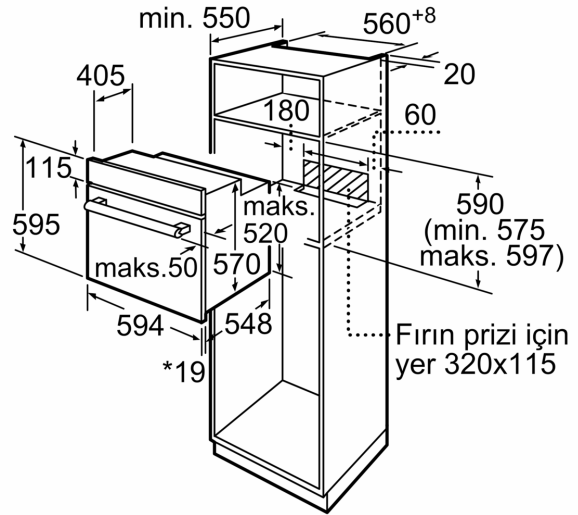

Aksesuarlar:

- Emaye tepsi, Kombi tel ızgara, Üiversal tava

Güvenlik:

- Ön kapak ısısı maksimum 50° C
- Çocuk emniyet tuşu

Teknik Bilgi:

- Elektrik kablosu uzunluğu: 100 cm
- Nominal gerilim: 220 - 240 V
- Toplam elektrik kullanım değeri: 3.3 kW
- Enerji verimlilik derecesi (acc. EU Nr. 65/2014): A
- Konvansiyonel modda tek çevrimdeki güç tüketimi:0.98 kWh
- Fanlı kullanımda tek çevrimdeki güç tüketimi:0.79 kWh
- Gövde sayısı: 1 Isı kaynağı: elektrik İç hacim:66 litre<
- //B:Font>**Boyutlar:**
- Ürün boyutu (YxGxD): 595 mm x 594 mm x 548 mm
- Montaj ölçüleri (YxGxD): 575 mm - 597 mm x 560 mm - 568 mm x 550 mm
- "Lütfen ankastre ölçüleri için kurulum teknik çizimlerini inceleyiniz."

iQ300, Ankastre Fırın, 60 x 60 cm,
Beyaz
HB214FBW0T

teknik çizimler

* Metal ön cephe için 20 mm

Ölçüler mm cinsindedir

* Metal ön cephe için 20 mm

Ölçüler mm cinsindedir

* Metal ön cephede 20mm

Ölçüler mm cinsindedir