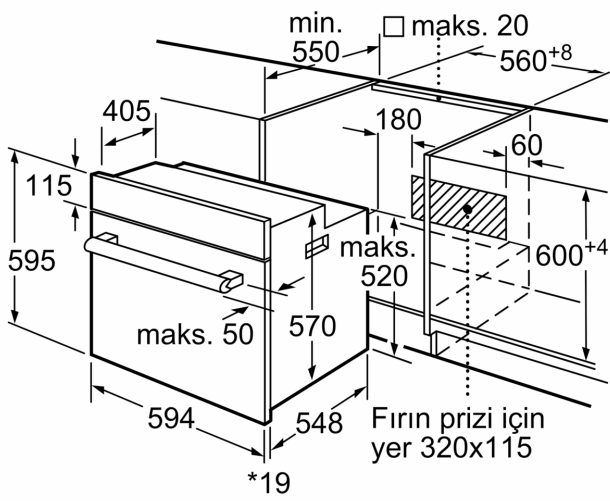

Aksesuarlar:

- Emaye tepsi, Kombi tel ızgara, Üiversal tava

Güvenlik:

- Ön kapak ısısı maksimum 50° C
- Çocuk emniyet tuşu

Teknik Bilgi:

- Elektrik kablosu uzunluğu: 100 cm
- Nominal gerilim: 220 - 240 V
- Toplam elektrik kullanım değeri: 3.3 kW
- Enerji verimlilik derecesi (acc. EU Nr. 65/2014): A
- Konvansiyonel modda tek çevrimdeki güç tüketimi:0.98 kWh
- Fanlı kullanımda tek çevrimdeki güç tüketimi:0.79 kWh
- Gövde sayısı: 1 Isı kaynağı: elektrik İç hacim:66 litre<
- //B:Font>**Boyutlar:**
- Ürün boyutu (YxGxD): 595 mm x 594 mm x 548 mm
- Montaj ölçüleri (YxGxD): 575 mm - 597 mm x 560 mm - 568 mm x 550 mm
- "Lütfen ankastre ölçüleri için kurulum teknik çizimlerini inceleyiniz."

iQ300, Ankastre Fırın, 60 x 60 cm,
Beyaz
HB214FBW0T

teknik çizimler

* Metal ön cephe için 20 mm

Ölçüler mm cinsindedir

* Metal ön cephe için 20 mm

Ölçüler mm cinsindedir

* Metal ön cephede 20mm

Ölçüler mm cinsindedir