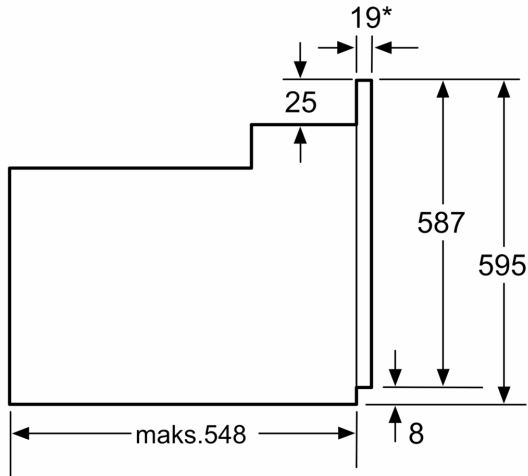

Aksesuarlar:

- Emaye tepsi, Kombi tel ızgara, Üiversal tava

Güvenlik:

- Ön kapak ısısı maksimum 50° C
- Çocuk emniyet tuşu

Teknik Bilgi:

- Elektrik kablosu uzunluğu: 100 cm
- Nominal gerilim: 220 - 240 V
- Toplam elektrik kullanım değeri: 3.3 kW
- Enerji verimlilik derecesi (acc. EU Nr. 65/2014): A
- Konvansiyonel modda tek çevrimdeki güç tüketimi:0.98 kWh
- Fanlı kullanımda tek çevrimdeki güç tüketimi:0.79 kWh
- Gövde sayısı: 1 Isı kaynağı: elektrik İç hacim:66 litre<
- //B:Font>**Boyutlar:**
- Ürün boyutu (YxGxD): 595 mm x 594 mm x 548 mm
- Montaj ölçüleri (YxGxD): 575 mm - 597 mm x 560 mm - 568 mm x 550 mm
- "Lütfen ankastre ölçüleri için kurulum teknik çizimlerini inceleyiniz."

iQ300, Ankastre Fırın, 60 x 60 cm,
Beyaz
HB214FBW0T

teknik çizimler

* Metal ön cephe için 20 mm

Ölçüler mm cinsindedir

* Metal ön cephe için 20 mm

Ölçüler mm cinsindedir

* Metal ön cephede 20mm

Ölçüler mm cinsindedir