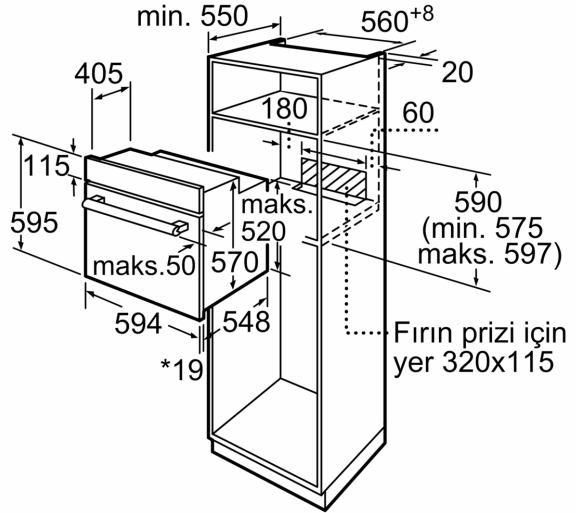

* Metal ön cephe için 20 mm

Ölçüler mm cinsindedir