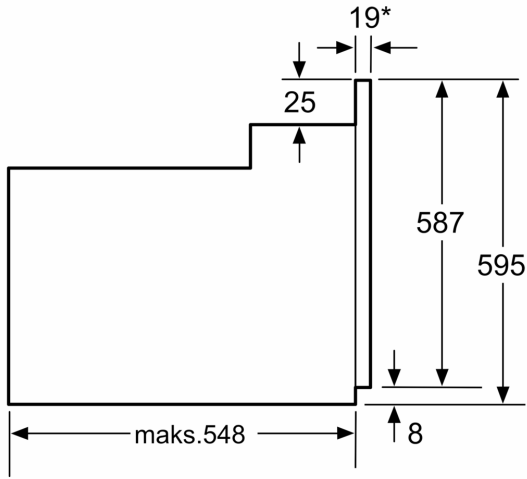

Aksesuarlar:

- Üniversal tava, Emaye tepsi, Kombi tel ızgara

Güvenlik:

- Ön kapak ısısı maksimum 50° C
- Çocuk emniyet tuşu

Teknik Bilgi:

- Elektrik kablosu uzunluğu: 100 cm
- Nominal gerilim: 220 - 240 V
- Toplam elektrik kullanım değeri: 3.3 kW
- Enerji verimlilik derecesi (acc. EU Nr. 65/2014): A
- Konvansiyonel modda tek çevrimdeki güç tüketimi:0.98 kWh
- Fanlı kullanımda tek çevrimdeki güç tüketimi:0.79 kWh
- Gövde sayısı: 1 Isı kaynağı: elektrik İç hacim:66 litre<
- //B:Font>**Boyutlar:**
- Ürün boyutu (YxGxD): 595 mm x 594 mm x 548 mm
- Montaj ölçüleri (YxGxD): 575 mm - 597 mm x 560 mm - 568 mm x 550 mm
- "Lütfen ankastre ölçüleri için kurulum teknik çizimlerini inceleyiniz."

iQ300, Ankastre Fırın, 60 x 60 cm,
Siyah
HB214FBS0T

teknik çizimler

* Metal ön cephe için 20 mm

Ölçüler mm cinsindedir

* Metal ön cephe için 20 mm

Ölçüler mm cinsindedir

* Metal ön cephede 20mm

Ölçüler mm cinsindedir