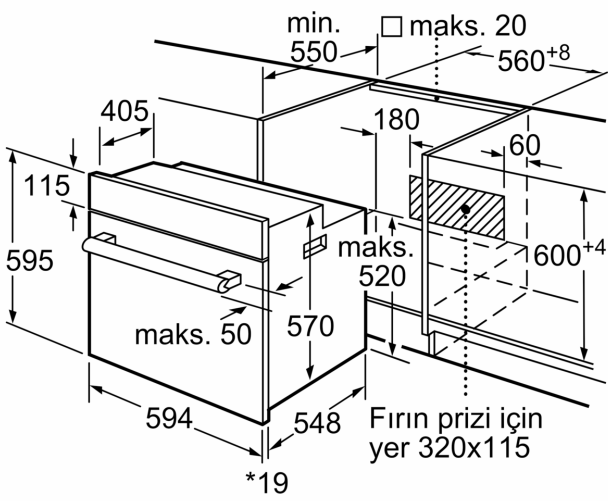

Aksesuarlar:

- Üniversal tava, Emaye tepsi, Kombi tel ızgara

Güvenlik:

- Ön kapak ısısı maksimum 50° C
- Çocuk emniyet tuşu

Teknik Bilgi:

- Elektrik kablosu uzunluğu: 100 cm
- Nominal gerilim: 220 - 240 V
- Toplam elektrik kullanım değeri: 3.3 kW
- Enerji verimlilik derecesi (acc. EU Nr. 65/2014): A
- Konvansiyonel modda tek çevrimdeki güç tüketimi:0.98 kWh
- Fanlı kullanımda tek çevrimdeki güç tüketimi:0.79 kWh
- Gövde sayısı: 1 Isı kaynağı: elektrik İç hacim:66 litre<
- //B:Font>**Boyutlar:**
- Ürün boyutu (YxGxD): 595 mm x 594 mm x 548 mm
- Montaj ölçüleri (YxGxD): 575 mm - 597 mm x 560 mm - 568 mm x 550 mm
- "Lütfen ankastre ölçüleri için kurulum teknik çizimlerini inceleyiniz."

iQ300, Ankastre Fırın, 60 x 60 cm,
Siyah
HB214FBS0T

teknik çizimler

* Metal ön cephe için 20 mm

Ölçüler mm cinsindedir

* Metal ön cephe için 20 mm

Ölçüler mm cinsindedir

* Metal ön cephede 20mm

Ölçüler mm cinsindedir