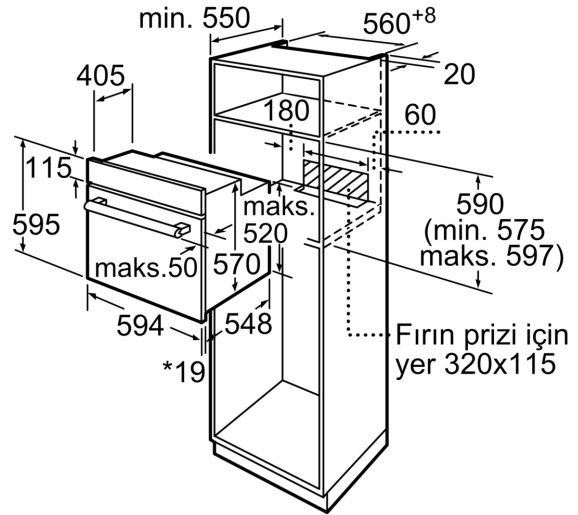

Donanım

Teknik bilgiler

Kurulum tipi: Ankastr
 Temizlik sistemi: Hidrolik
 Kurulum için gerekli yuva ölçüleri: 575-597 x 560-568 x 550 mm
 Ürün Ölçüleri (Yükseklik x Genişlik x Derinlik): 595x594x548 mm
 Ambalajlı ürün boyutları: 670x665x685 mm
 panelin malzemesi: cam
 kapı malzemesi:cam
 Net Ağırlık: 31.4 kg
 fırın içi hacmi, fırın içi 1: 66 litre
 Pişirme metodu: hotAir hassas , Sıcak hava, Konvansiyonel ısıtma, Pizza pişirme ayarları, Alttan ısıtma, Sıcak hava dolaşimli ızgara, Büyük alanlı vario ızgara
 Elektrik kablosu uzunluğu: 100 cm
 EAN numarası: 4242003963692
 Number of cavities (2010/30/EC):1
 Enerji sınıfı¹: A
 Energy consumption per cycle conventional (2010/30/EC): 0.98 kWh/çevrim
 Energy consumption per cycle forced air convection (2010/30/EC): 0.79 kWh/çevrim
 Energy efficiency index (2010/30/EC): 95.2 %
 Güç: 3300 W
 Akım: 16 A
 Nominal gerilim: 220-240 V
 Frekans: 50-60 Hz
 Elektrik Bağlantı Tipi: Topraklı standart fiş
 Entegre aksesuarlar: 1 x Emaye tepsi, 1 x Kombi tel ızgara, 1 x Ünlversal tava

Aksesuarlar:

- Emaye tepsi, Kombi tel ızgara, Üniversal tava

Güvenlik:

- Ön kapak ısısı maksimum 50° C
- Çocuk emniyet tuşu

Teknik Bilgi:

- Elektrik kablosu uzunluğu: 100 cm
 - Nominal gerilim: 220 - 240 V
 - Toplam elektrik kullanım değeri: 3.3 kW
 - Enerji verimlilik derecesi (acc. EU Nr. 65/2014): A
 - Konvansiyonel modda tek çevrimdeki güç tüketimi: 0.98 kWh
 - Fanlı kullanımda tek çevrimdeki güç tüketimi: 0.79 kWh
 - Gövde sayısı: 1
 - Isı kaynağı: elektrik
 - İç hacim: 66 litre<
- Boyutlar:**
- Ürün boyutu (YxGxD): 595 mm x 594 mm x 548 mm
 - Montaj ölçüleri (YxGxD): 575 mm - 597 mm x 560 mm - 568 mm x 550 mm
 - "Lütfen ankastre ölçüleri için kurulum teknik çizimlerini inceleyiniz."

iQ100, Ankastre Fırın, 60 x 60 cm
HB012FBH1T

teknik çizimler

* Metal ön cephe için 20 mm

Ölçüler mm cinsindedir

* Metal ön cephe için 20 mm

Ölçüler mm cinsindedir

* Metal ön cephede 20mm

Ölçüler mm cinsindedir