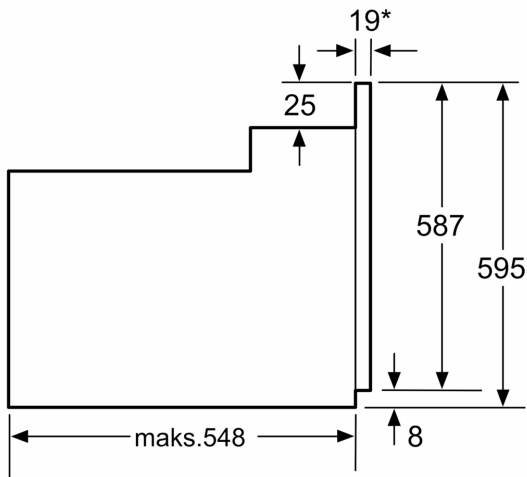

Donanım

Teknik bilgiler

Kurulum tipi: Ankastr
 Temizlik sistemi: Hidrolik
 Kurulum için gerekli yuva ölçüleri: 575-597 x 560-568 x 550 mm
 Ürün Ölçüleri (Yükseklik x Genişlik x Derinlik): 595x594x548 mm
 Ambalajlı ürün boyutları: 670x665x685 mm
 panelin malzemesi: cam
 kapı malzemesi:cam
 Net Ağırlık: 31.4 kg
 fırın içi hacmi, fırın içi 1: 66 litre
 Pişirme metodu: hotAir hassas , Sıcak hava, Konvansiyonel ısıtma, Pizza pişirme ayarları, Alttan ısıtma, Sıcak hava dolaşimli ızgara, Büyük alanlı vario ızgara
 Elektrik kablosu uzunluğu: 100 cm
 EAN numarası: 4242003963692
 Number of cavities (2010/30/EC):1
 Enerji sınıfı¹: A
 Energy consumption per cycle conventional (2010/30/EC): 0.98 kWh/çevrim
 Energy consumption per cycle forced air convection (2010/30/EC): 0.79 kWh/çevrim
 Energy efficiency index (2010/30/EC): 95.2 %
 Güç: 3300 W
 Akım: 16 A
 Nominal gerilim: 220-240 V
 Frekans: 50-60 Hz
 Elektrik Bağlantı Tipi: Topraklı standart fiş
 Entegre aksesuarlar: 1 x Emaye tepsi, 1 x Kombi tel ızgara, 1 x Ünlversal tava

Aksesuarlar:

- Emaye tepsi, Kombi tel ızgara, Üniversal tava

Güvenlik:

- Ön kapak ısısı maksimum 50° C
- Çocuk emniyet tuşu

Teknik Bilgi:

- Elektrik kablosu uzunluğu: 100 cm
 - Nominal gerilim: 220 - 240 V
 - Toplam elektrik kullanım değeri: 3.3 kW
 - Enerji verimlilik derecesi (acc. EU Nr. 65/2014): A
 - Konvansiyonel modda tek çevrimdeki güç tüketimi: 0.98 kWh
 - Fanlı kullanımda tek çevrimdeki güç tüketimi: 0.79 kWh
 - Gövde sayısı: 1
 - Isı kaynağı: elektrik
 - İç hacim: 66 litre<
- Boyutlar:**
- Ürün boyutu (YxGxD): 595 mm x 594 mm x 548 mm
 - Montaj ölçüleri (YxGxD): 575 mm - 597 mm x 560 mm - 568 mm x 550 mm
 - "Lütfen ankastre ölçüleri için kurulum teknik çizimlerini inceleyiniz."

iQ100, Ankastre Fırın, 60 x 60 cm
HB012FBH1T

teknik çizimler

* Metal ön cephe için 20 mm

Ölçüler mm cinsindedir

* Metal ön cephe için 20 mm

Ölçüler mm cinsindedir

* Metal ön cephede 20mm

Ölçüler mm cinsindedir