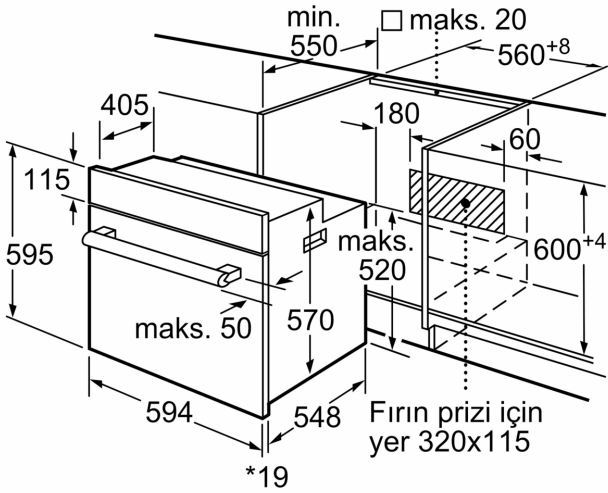

Donanım

Teknik bilgiler

Kurulum tipi: Ankastr
 Temizlik sistemi: Hidrolik
 Kurulum için gerekli yuva ölçüleri: 575-597 x 560-568 x 550 mm
 Ürün Ölçüleri (Yükseklik x Genişlik x Derinlik): 595x594x548 mm
 Ambalajlı ürün boyutları: 670x665x685 mm
 panelin malzemesi: cam
 kapı malzemesi:cam
 Net Ağırlık: 31.4 kg
 fırın içi hacmi, fırın içi 1: 66 litre
 Pişirme metodu: hotAir hassas , Sıcak hava, Konvansiyonel ısıtma, Pizza pişirme ayarları, Alttan ısıtma, Sıcak hava dolaşimli ızgara, Büyük alanlı vario ızgara
 Elektrik kablosu uzunluğu: 100 cm
 EAN numarası: 4242003963692
 Number of cavities (2010/30/EC):1
 Enerji sınıfı¹: A
 Energy consumption per cycle conventional (2010/30/EC): 0.98 kWh/çevrim
 Energy consumption per cycle forced air convection (2010/30/EC): 0.79 kWh/çevrim
 Energy efficiency index (2010/30/EC): 95.2 %
 Güç: 3300 W
 Akım: 16 A
 Nominal gerilim: 220-240 V
 Frekans: 50-60 Hz
 Elektrik Bağlantı Tipi: Topraklı standart fiş
 Entegre aksesuarlar: 1 x Emaye tepsi, 1 x Kombi tel ızgara, 1 x Ünlversal tava

Aksesuarlar:

- Emaye tepsi, Kombi tel ızgara, Üniversal tava

Güvenlik:

- Ön kapak ısısı maksimum 50° C
- Çocuk emniyet tuşu

Teknik Bilgi:

- Elektrik kablosu uzunluğu: 100 cm
 - Nominal gerilim: 220 - 240 V
 - Toplam elektrik kullanım değeri: 3.3 kW
 - Enerji verimlilik derecesi (acc. EU Nr. 65/2014): A
 - Konvansiyonel modda tek çevrimdeki güç tüketimi: 0.98 kWh
 - Fanlı kullanımda tek çevrimdeki güç tüketimi: 0.79 kWh
 - Gövde sayısı: 1
 - Isı kaynağı: elektrik
 - İç hacim: 66 litre<
- Boyutlar:**
- Ürün boyutu (YxGxD): 595 mm x 594 mm x 548 mm
 - Montaj ölçüleri (YxGxD): 575 mm - 597 mm x 560 mm - 568 mm x 550 mm
 - "Lütfen ankastre ölçüleri için kurulum teknik çizimlerini inceleyiniz."

iQ100, Ankastre Fırın, 60 x 60 cm
HB012FBH1T

teknik çizimler

* Metal ön cephe için 20 mm

Ölçüler mm cinsindedir

* Metal ön cephe için 20 mm

Ölçüler mm cinsindedir

* Metal ön cephede 20mm

Ölçüler mm cinsindedir