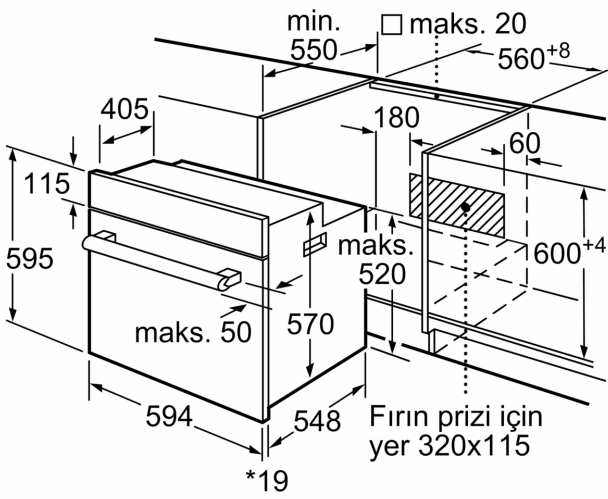

Donanım

Teknik bilgiler

Kurulum tipi: Ankastré
Temizlik sistemi: Hidrolitik
Kurulum için gerekli yuva ölçüleri:575-597 x 560-568 x 550 mm
Ürün Ölçüleri (Yükseklik x Genişlik x Derinlik): 595x594x548 mm
Ambalajlı ürün boyutları: 670x665x685 mm
Panelin malzemesi: cam
Kapı malzemesi:cam
Net Ağırlık: 28.7 kg
Fırın içi hacmi, fırın içi 1: 71 litre
Pişirme metodu: Küçük alanlı ızgara, Konvansiyonel ısıtma, Alttan ısıtma, Büyük alanlı vario ızgara
Elektrik kablosu uzunluğu: 100 cm
EAN numarası: 4242003963678
Number of cavities (2010/30/EC):1
Enerji sınıfı¹: A
Energy consumption per cycle conventional (2010/30/EC): 0.81 kWh/çevrim
Energy efficiency index (2010/30/EC): 95.3 %
Güç: 2850 W
Akım: 16 A
Nominal gerilim: 220-240 V
Frekans: 50-60 Hz
Elektrik Bağlantı Tipi:Topraklı standart fiş
Entegre aksesuarlar: 1 x Kombi tel ızgara, 1 x Ünlversal tava

Aksesuarlar:

- Kombi tel ızgara, Üniversal tava

Güvenlik:

Teknik Bilgi:

- Elektrik kablosu uzunluğu: 100 cm
- Nominal gerilim: 220 - 240 V
- Toplam elektrik kullanım değeri: 2.85 kW

Boyutlar:

- Ürün boyutu (YxGxD): 595 mm x 594 mm x 548 mm
- Montaj ölçüleri (YxGxD): 575 mm - 597 mm x 560 mm - 568 mm x 550 mm
- "Lütfen ankastre ölçüleri için kurulum teknik çizimlerini inceleyiniz."

iQ100, Built-in oven, 60 x 60 cm,
Siyah
HB011FBA1T

teknik çizimler

* Metal ön cephe için 20 mm

Ölçüler mm cinsindedir

* Metal ön cephe için 20 mm

Ölçüler mm cinsindedir

* Metal ön cephede 20mm

Ölçüler mm cinsindedir