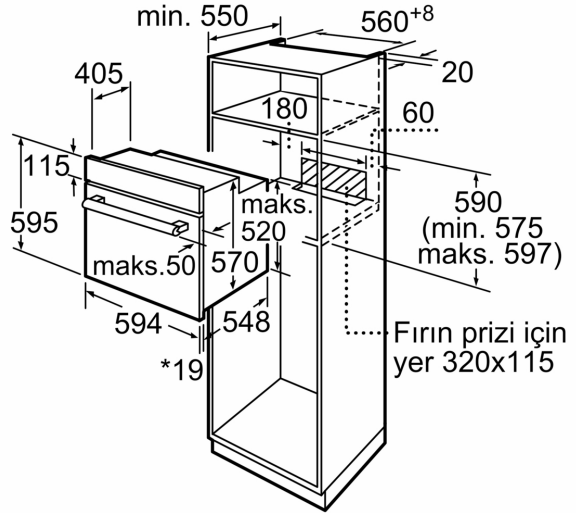

Donanım

Teknik bilgiler

Kurulum tipi: Ankastré
Temizlik sistemi: Hidrolitik
Kurulum için gerekli yuva ölçüleri:575-597 x 560-568 x 550 mm
Ürün Ölçüleri (Yükseklik x Genişlik x Derinlik): 595x594x548 mm
Ambalajlı ürün boyutları: 670x665x685 mm
Panelin malzemesi: cam
Kapı malzemesi:cam
Net Ağırlık: 28.7 kg
Fırın içi hacmi, fırın içi 1: 71 litre
Pişirme metodu: Küçük alanlı ızgara, Konvansiyonel ısıtma, Alttan ısıtma, Büyük alanlı vario ızgara
Elektrik kablosu uzunluğu: 100 cm
EAN numarası: 4242003963678
Number of cavities (2010/30/EC):1
Enerji sınıfı¹: A
Energy consumption per cycle conventional (2010/30/EC): 0.81 kWh/çevrim
Energy efficiency index (2010/30/EC): 95.3 %
Güç: 2850 W
Akım: 16 A
Nominal gerilim: 220-240 V
Frekans: 50-60 Hz
Elektrik Bağlantı Tipi:Topraklı standart fiş
Entegre aksesuarlar: 1 x Kombi tel ızgara, 1 x Ünlversal tava

Aksesuarlar:

- Kombi tel ızgara, Üniversal tava

Güvenlik:

Teknik Bilgi:

- Elektrik kablosu uzunluğu: 100 cm
- Nominal gerilim: 220 - 240 V
- Toplam elektrik kullanım değeri: 2.85 kW

Boyutlar:

- Ürün boyutu (YxGxD): 595 mm x 594 mm x 548 mm
- Montaj ölçüleri (YxGxD): 575 mm - 597 mm x 560 mm - 568 mm x 550 mm
- "Lütfen ankastre ölçüleri için kurulum teknik çizimlerini inceleyiniz."

iQ100, Built-in oven, 60 x 60 cm,
Siyah
HB011FBA1T

teknik çizimler

* Metal ön cephe için 20 mm

Ölçüler mm cinsindedir

* Metal ön cephe için 20 mm

Ölçüler mm cinsindedir

* Metal ön cephede 20mm

Ölçüler mm cinsindedir