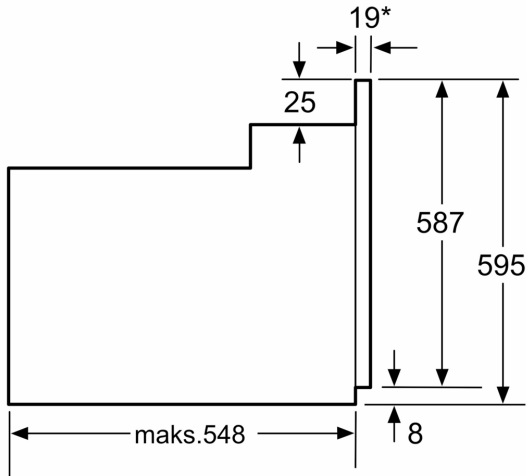

Donanım

Teknik bilgiler

Kurulum tipi: Ankastré
Temizlik sistemi: Hidrolitik
Kurulum için gerekli yuva ölçüleri:575-597 x 560-568 x 550 mm
Ürün Ölçüleri (Yükseklik x Genişlik x Derinlik): 595x594x548 mm
Ambalajlı ürün boyutları: 670x665x685 mm
Panelin malzemesi: cam
Kapı malzemesi:cam
Net Ağırlık: 28.7 kg
Fırın içi hacmi, fırın içi 1: 71 litre
Pişirme metodu: Küçük alanlı ızgara, Konvansiyonel ısıtma, Alttan ısıtma, Büyük alanlı vario ızgara
Elektrik kablosu uzunluğu: 100 cm
EAN numarası: 4242003963678
Number of cavities (2010/30/EC):1
Enerji sınıfı¹: A
Energy consumption per cycle conventional (2010/30/EC): 0.81 kWh/çevrim
Energy efficiency index (2010/30/EC): 95.3 %
Güç: 2850 W
Akım: 16 A
Nominal gerilim: 220-240 V
Frekans: 50-60 Hz
Elektrik Bağlantı Tipi:Topraklı standart fiş
Entegre aksesuarlar: 1 x Kombi tel ızgara, 1 x Ünlversal tava

Aksesuarlar:

- Kombi tel ızgara, Üniversal tava

Güvenlik:

Teknik Bilgi:

- Elektrik kablosu uzunluğu: 100 cm
- Nominal gerilim: 220 - 240 V
- Toplam elektrik kullanım değeri: 2.85 kW

Boyutlar:

- Ürün boyutu (YxGxD): 595 mm x 594 mm x 548 mm
- Montaj ölçüleri (YxGxD): 575 mm - 597 mm x 560 mm - 568 mm x 550 mm
- "Lütfen ankastre ölçüleri için kurulum teknik çizimlerini inceleyiniz."

iQ100, Built-in oven, 60 x 60 cm,
Siyah
HB011FBA1T

teknik çizimler

* Metal ön cephe için 20 mm

Ölçüler mm cinsindedir

* Metal ön cephe için 20 mm

Ölçüler mm cinsindedir

* Metal ön cephede 20mm

Ölçüler mm cinsindedir