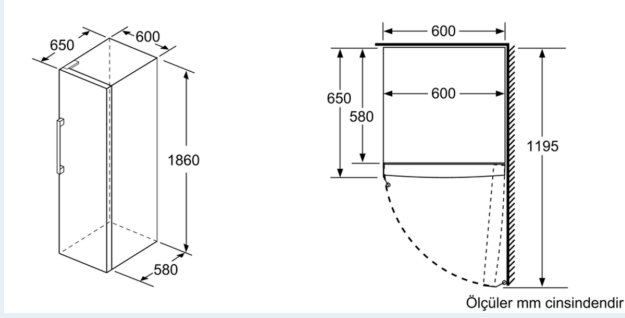

iQ300, Solo Derin Dondurucu, 186 x 60 cm, Beyaz GS36NVWF0N

teknik çizimler

	a	b	c	d	e	f
KSW36, GSD36	187					
KSV36, KSF36, GSN36, GSV36	186					
KSV33, GSN33, GSV33	176	60	65	58	60	119.5
KSV29, GSN29, GSV29	161					
GSV24	146					
GSN51	161					
GSN54	176	70	78	70	70	142
GSN58	191					

1. a Yükseklik
   b Genişlik
   c Tutamak ve mesafe parçası olmayan kapı kapalyken derinlik
   d Mesafe parçası olmayan dolap derinliği
   e Tutamak olmayan kapı açıkken genişlik
   f Tutamak ve mesafe parçası olmayan kapı açıkken derinlik
2. Ölçüler cm cinsindedir