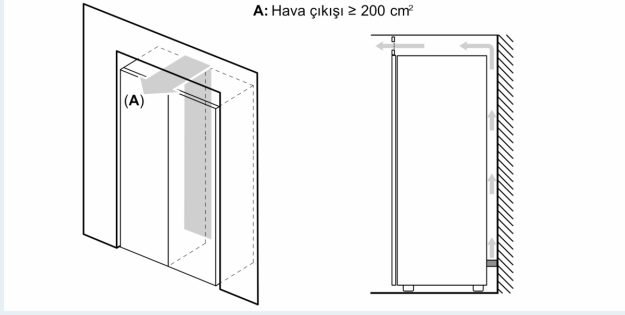

iQ300, Solo Derin Dondurucu, 186 x 60 cm, Beyaz GS36NVWF0N

teknik çizimler

	a	b	c	d	e	f
KSW36, GSD36	187					
KSV36, KSF36, GSN36, GSV36	186					
KSV33, GSN33, GSV33	176	60	65	58	60	119.5
KSV29, GSN29, GSV29	161					
GSV24	146					
GSN51	161					
GSN54	176	70	78	70	70	142
GSN58	191					

1. a Yükseklik
   b Genişlik
   c Tutamak ve mesafe parçası olmayan kapı kapalyken derinlik
   d Mesafe parçası olmayan dolap derinliği
   e Tutamak olmayan kapı açıkken genişlik
   f Tutamak ve mesafe parçası olmayan kapı açıkken derinlik
2. Ölçüler cm cinsindedir