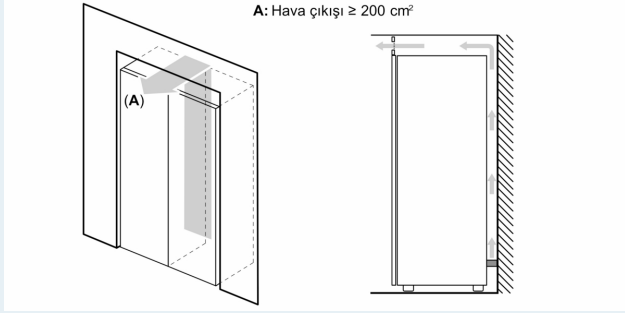

iQ300, Solo Derin Dondurucu, 186 x 60 cm, Paslanmaz çelik GS36NVIEP

teknik çizimler