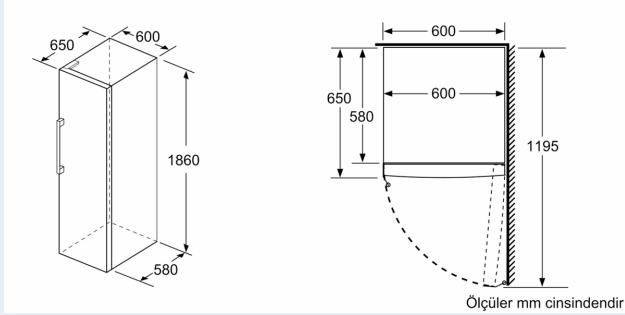

Derin Dondurucu Bölümü

- Buz kabı (küp)
- varioZone - çıkarılabilen emniyetli cam raflar sayesinde ekstra kullanım alanı
- Toplam 4 adet şeffaf dondurucu çekmecesi

Ölçüler

- Boyutlar (YxGxD): 186 x 60 x 69 cm

Teknik Bilgiler

- Kapı yönü sağa doğru, Kapı yönü değiştirilebilir
- Yüksekliği ayarlanabilir ön ayaklar, tekerlekli arka ayaklar
- 90° lik kapı açılma açısı
- Nominal voltaj: 220 - 240 V

Aksesuarlar

- 2 x Soğutucu paketi, 1 x B**0005
- Standart 24 saat test sonuçlarıdır. Günlük tüketim, kullanım koşullarına ve yerine bağlıdır.
- Belirtilen enerji değerlerine ulaşabilmek için, cihaz beraberindeki mesafe koruyucu ile kullanılmalıdır. Mesafe koruyucu ile kullanıldığında cihaz derinliği 3,5 cm artmaktadır. Mesafe koruyucu kullanılmadığında cihazın fonksiyonları etkilenmemekte fakat enerji tüketiminde bir miktar artma olmaktadır.

GENEL BİLGİLER<I

IB:Font>• Total Hacim: 242 l

iQ300, Solo Derin Dondurucu, 186 x 60 cm, Paslanmaz çelik GS36NVIEP

teknik çizimler

	a	b	c	d	e	f
KSW36, GSD36	187					
KSV36, KSF36, GSN36, GSV36	186					
KSV33, GSN33, GSV33	176	60	65	58	60	119.5
KSV29, GSN29, GSV29	161					
GSV24	146					
GSN51	161					
GSN54	176	70	78	70	70	142
GSN58	191					

- a Yükseklik
 b Genişlik
 c Tutamak ve mesafe parçası olmayan kapı kapalyken derinlik
 d Mesafe parçası olmayan dolap derinliği
 e Tutamak olmayan kapı açıkken genişlik
 f Tutamak ve mesafe parçası olmayan kapı açıkken derinlik
- Ölçüler cm cinsindedir