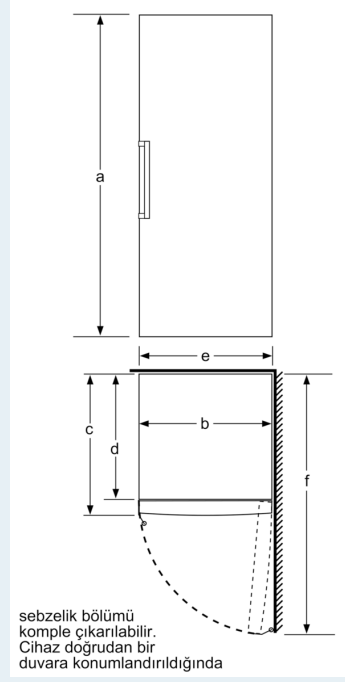

iQ300, Solo Derin Dondurucu, 176 x 60 cm, Beyaz GS33VVWE0N

	a	b	c	d	e	f
KSW36, GSD36	187					
KSV36, KSF36, GSN36, GSV36	186					
KSV33, GSN33, GSV33	176	60	65	58	60	119.5
KSV29, GSN29, GSV29	161					
GSV24	146					
GSN51	161					
GSN54	176	70	78	70	70	142
GSN58	191					

1. a Yükseklik
   b Genişlik
   c Tutamak ve mesafe parçası olmayan kapı kapalıyken derinlik
   d Mesafe parçası olmayan dolap derinliği
   e Tutamak olmayan kapı açıkken genişlik
   f Tutamak ve mesafe parçası olmayan kapı açıkken derinlik
2. Ölçüler cm cinsindedir