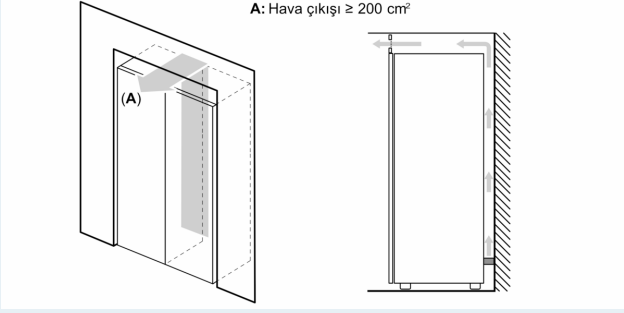

iQ300, Solo Derin Dondurucu, 176 x 60 cm, Beyaz GS33VVWE0N

	a	b	c	d	e	f
KSW36, GSD36	187					
KSV36, KSF36, GSN36, GSV36	186					
KSV33, GSN33, GSV33	176	60	65	58	60	119.5
KSV29, GSN29, GSV29	161					
GSV24	146					
GSN51	161					
GSN54	176	70	78	70	70	142
GSN58	191					

1. a Yükseklik
   b Genişlik
   c Tutamak ve mesafe parçası olmayan kapı kapalıyken derinlik
   d Mesafe parçası olmayan dolap derinliği
   e Tutamak olmayan kapı açıkken genişlik
   f Tutamak ve mesafe parçası olmayan kapı açıkken derinlik
2. Ölçüler cm cinsindedir