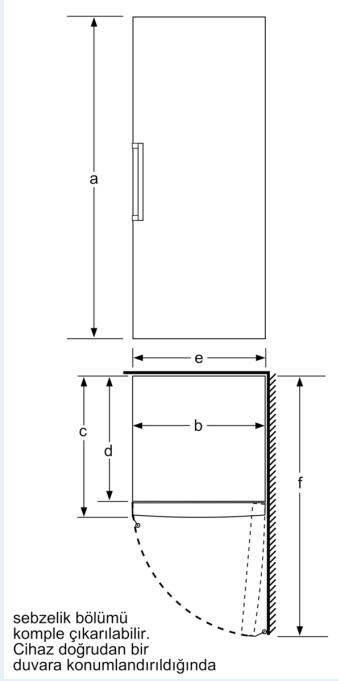

iQ300, Solo Derin Dondurucu, 161 x 60 cm, Beyaz GS29VVWE0N

	a	b	c	d	e	f
KSW36, GSD36	187					
KSV36, KSF36, GSN36, GSV36	186					
KSV33, GSN33, GSV33	176	60	65	58	60	119.5
KSV29, GSN29, GSV29	161					
GSV24	146					
GSN51	161					
GSN54	176	70	78	70	70	142
GSN58	191					

1. a Yükseklik
   - b Genişlik
   - c Tutamak ve mesafe parçası olmayan kapı kapalıken derinlik
   - d Mesafe parçası olmayan dolap derinliği
   - e Tutamak olmayan kapı açıkken genişlik
   - f Tutamak ve mesafe parçası olmayan kapı açıkken derinlik
2. Ölçüler cm cinsindedir