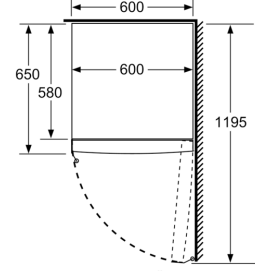

- Elektrik tüketimi: 221 kWh/yıl
 - İklim sınıfı: SN-T<
 - Yüksekliği ayarlanabilir ön ayaklar, tekerlekli arka ayaklar<
 - Nominal voltaj: 220 - 240 V<
 - Ürün Ölçüleri (YxGxD)*: 161 x 60 x 65 cm(kapı kolu hariç)<
 - *Kapı kolu olan ürünlerde geçerlidir.<
- //B:Font>

Ölçüler cm cinsindedir

Ölçüler mm cinsindedir