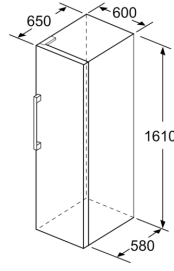

- Elektrik tüketimi: 221 kWh/yıl
 - İklim sınıfı: SN-T<
 - Yüksekliği ayarlanabilir ön ayaklar, tekerlekli arka ayaklar<
 - Nominal voltaj: 220 - 240 V<
 - Ürün Ölçüleri (YxGxD)*: 161 x 60 x 65 cm(kapı kolu hariç)<
 - *Kapı kolu olan ürünlerde geçerlidir.<
- //B:Font>

Ölçüler cm cinsindedir

Ölçüler mm cinsindedir