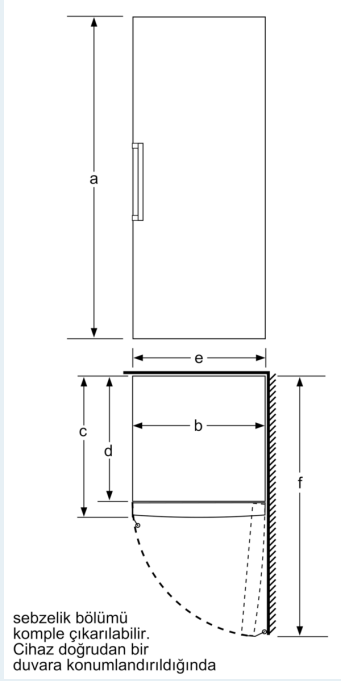

iQ300, Solo Derin Dondurucu, 146
x 60 cm, Beyaz
GS24VVWF0N

	a	b	c	d	e	f
KSW36, GSD36	187					
KSV36, KSF36, GSN36, GSV36	186					
KSV33, GSN33, GSV33	176	60	65	58	60	119.5
KSV29, GSN29, GSV29	161					
GSV24	146					
GSN51	161					
GSN54	176	70	78	70	70	142
GSN58	191					

1. a Yükseklik
   - b Genişlik
   - c Tutamak ve mesafe parçası olmayan kapı kapalyken derinlik
   - d Mesafe parçası olmayan dolap derinliği
   - e Tutamak olmayan kapı açıkken genişlik
   - f Tutamak ve mesafe parçası olmayan kapı açıkken derinlik
2. Ölçüler cm cinsindedir