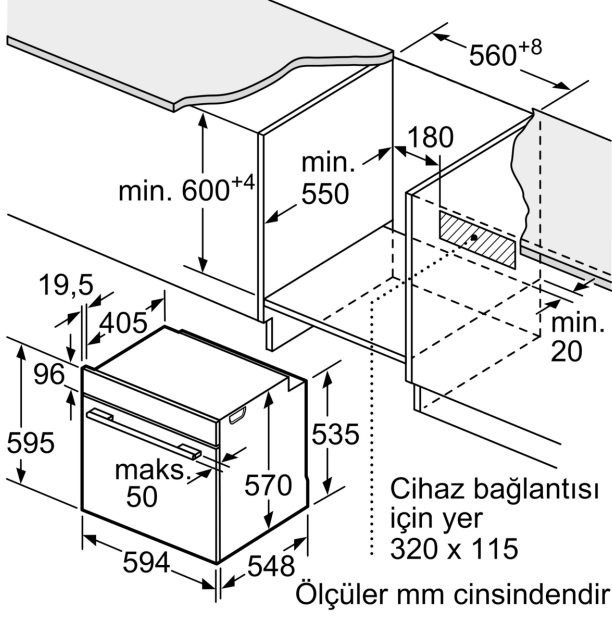

**Buhar Destekli Ankastre Fırın, 60 x 60
cm, Siyah
FXSA243S**