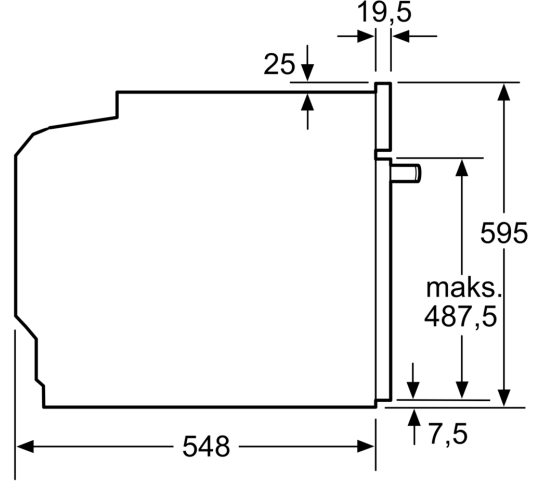

**Teknik bilgiler**

Kurulum tipi: .....	Ankastre
Temizlik: .....	Hidrolik
Kurulum için gerekli yuva ölçüleri: .....	585-595 x 560-568 x 550 mm
Ürün Ölçüleri (Yükseklik x Genişlik x Derinlik): .....	595x594x548 mm
Ambalajlı Ürün Boyutları: .....	670x665x685 mm
panelin malzemesi: .....	cam
kapı malzemesi: .....	cam
Net Ağırlık: .....	32.4 kg
fırın içi hacmi, fırın içi 1: .....	76 litre
Piştirme metodu: .....	Büyük alanlı ızgara, Sıcak hava - hassas, Sıcak hava, Konvansiyonel ısıtma, Pizza piştirme ayarları, Alttan ısıtma, Sıcak hava dolaşimli ızgara
Elektrik Kablosu Uzunluğu: .....	120 cm
EAN numarası: .....	4242006318024
Number of cavities (2010/30/EC): .....	1
Enerji sınıfı <sup>1</sup> : .....	A
Energy consumption per cycle conventional (2010/30/EC):	. 0.98 kWh/çevrim
Energy consumption per cycle forced air convection (2010/30/EC):	..... 0.83 kWh/çevrim
Energy efficiency index (2010/30/EC): .....	95.4 %
Isıtma Gücü: .....	3400 W
Akım: .....	16 A
Nominal Gerilim: .....	220-240 V
Frekans: .....	50; 60 Hz
Elektrik bağlantı tipi: .....	Topraklı standart fiş
Entegre aksesuarlar: .....	1 x Kombi tel ızgara, 1 x Ünlversal tava, 1 x Derin Tepsi

### Teknik Bilgi:

- Elektrik kablosu uzunluğu: 120 cm
- Nominal gerilim: 220 - 240 V
- Toplam elektrik kullanım değeri: 3.4 kW
- Enerji verimlilik derecesi (acc. EU Nr. 65/2014): A
- Konvansiyonel modda tek çevrimdeki güç tüketimi: 0.98 kWh
- Fanlı kullanımda tek çevrimdeki güç tüketimi: 0.83 kWh
- Gövde sayısı: 1
- Isı kaynağı: elektrik
- İç hacim: 76 l<

### /!B:Font>Boyutlar:

- Ürün boyutu (YxGxD): 595 mm x 594 mm x 548 mm
- Montaj ölçüleri (YxGxD): 585 mm - 595 mm x 560 mm - 568 mm x 550 mm
- "Lütfen ankastre ölçüleri için kurulum teknik çizimlerini inceleyiniz."

**Buhar Destekli Ankastre Fırın, 60 x 60  
cm, Siyah  
FXSA243S**

Ölçüler mm cinsindedir

**A:** 19,5 mm  
**B:** Cihaz bağlantısı için 320 x 115 mm alan

Tek ocaklı montaj.