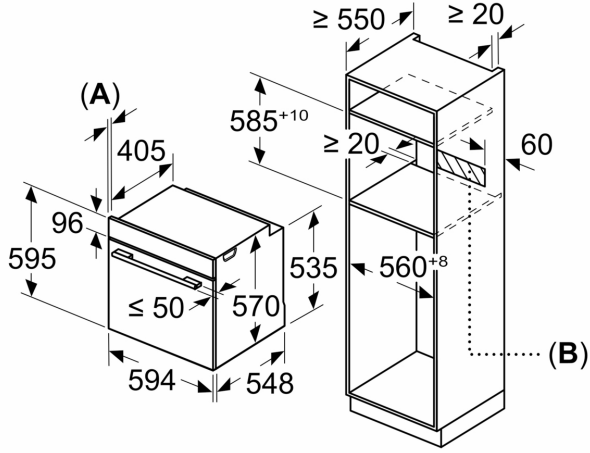

Ölçüler mm cinsindedir