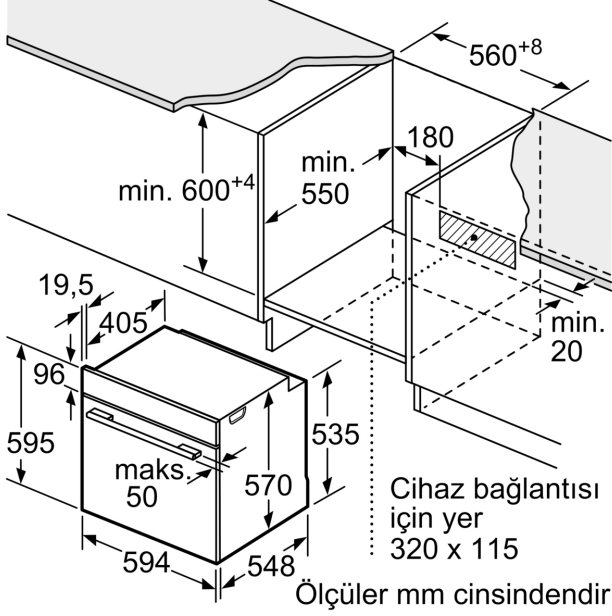

**Buhar Destekli Ankastre Fırın, 60 x 60
cm, Beyaz
FXSA243B**