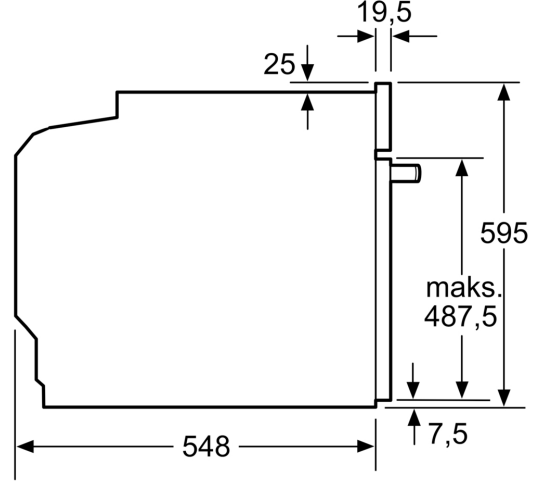

**Teknik bilgiler**

Kurulum tipi: .....	Ankastre
Temizlik: .....	Hidrolik
Kurulum için gerekli yuva ölçüleri: .....	585-595 x 560-568 x 550 mm
Ürün Ölçüleri (Yükseklik x Genişlik x Derinlik): .....	595x594x548 mm
Ambalajlı ürün boyutları: .....	670x665x685 mm
panelin malzemesi: .....	cam
kapı malzemesi: .....	cam
Net Ağırlık: .....	31.5 kg
fırın içi hacmi, fırın içi 1: .....	76 litre
Piştirme metodu: .....	Büyük alanlı ızgara, Sıcak hava - hassas, Sıcak hava, Konvansiyonel ısıtma, Pizza piştirme ayarları, Alttan ısıtma, Sıcak hava dolaşimli ızgara
Elektrik kablosu uzunluğu: .....	120 cm
EAN numarası: .....	4242006318048
Number of cavities (2010/30/EC): .....	1
Enerji sınıfı <sup>1</sup> : .....	A
Energy consumption per cycle conventional (2010/30/EC):	0.98 kWh/çevrim
Energy consumption per cycle forced air convection (2010/30/EC):	0.83 kWh/çevrim
Energy efficiency index (2010/30/EC): .....	95.4 %
Isıtma Gücü: .....	3400 W
Akım: .....	16 A
Nominal gerilim: .....	220-240 V
Frekans: .....	50; 60 Hz
Elektrik bağlantı tipi: .....	Topraklı standart fiş
Entegre aksesuarlar: .....	1 x Kombi tel ızgara, 1 x Ünlversal tava, 1 x Derin Tepsi

### Teknik Bilgi:

- Elektrik kablosu uzunluğu: 120 cm
- Nominal gerilim: 220 - 240 V
- Toplam elektrik kullanım değeri: 3.4 kW
- Enerji verimlilik derecesi (acc. EU Nr. 65/2014): A
- Konvansiyonel modda tek çevrimdeki güç tüketimi: 0.98 kWh
- Fanlı kullanımda tek çevrimdeki güç tüketimi: 0.83 kWh
- Gövde sayısı: 1
- Isı kaynağı: elektrik
- İç hacim: 76 l<

### /!B:Font>Boyutlar:

- Ürün boyutu (YxGxD): 595 mm x 594 mm x 548 mm
- Montaj ölçüleri (YxGxD): 585 mm - 595 mm x 560 mm - 568 mm x 550 mm
- "Lütfen ankastre ölçüleri için kurulum teknik çizimlerini inceleyiniz."

**Buhar Destekli Ankastre Fırın, 60 x 60  
cm, Beyaz  
FXSA243B**

Ölçüler mm cinsindedir

**A:** 19,5 mm  
**B:** Cihaz bağlantısı için 320 x 115 mm alan

Tek ocaklı montaj.