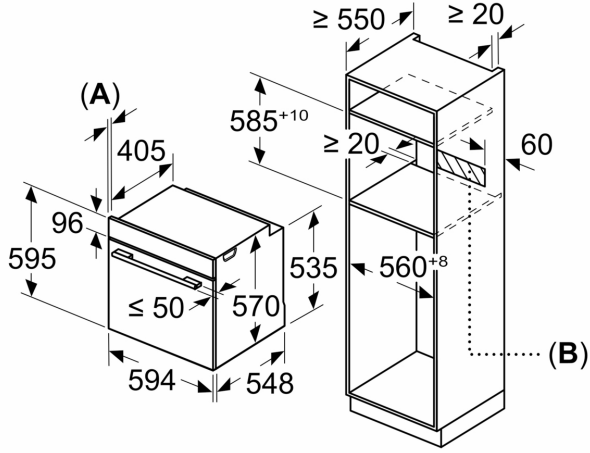

### Teknik Bilgi:

- Elektrik kablosu uzunluğu: 120 cm
- Nominal gerilim: 220 - 240 V
- Toplam elektrik kullanım değeri: 3.4 kW
- Enerji verimlilik derecesi (acc. EU Nr. 65/2014): A
- Konvansiyonel modda tek çevrimdeki güç tüketimi: 0.98 kWh
- Fanlı kullanımda tek çevrimdeki güç tüketimi: 0.83 kWh
- Gövde sayısı: 1
- Isı kaynağı: elektrik
- İç hacim: 76 l<

### /!B:Font>Boyutlar:

- Ürün boyutu (YxGxD): 595 mm x 594 mm x 548 mm
- Montaj ölçüleri (YxGxD): 585 mm - 595 mm x 560 mm - 568 mm x 550 mm
- "Lütfen ankastre ölçüleri için kurulum teknik çizimlerini inceleyiniz."

**Buhar Destekli Ankastre Fırın, 60 x 60  
cm, Beyaz  
FXSA243B**

Ölçüler mm cinsindedir

**A:** 19,5 mm  
**B:** Cihaz bağlantısı için 320 x 115 mm alan

Tek ocaklı montaj.