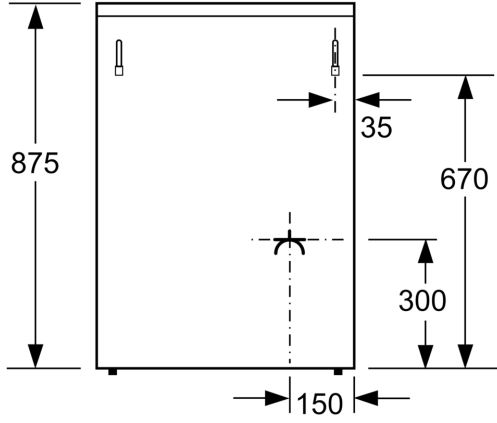

Teknik bilgiler

Kurulum tipi:	Solo
İç Ünite Ölçüler (Yükseklik x Genişlik x Derinlik):	850-865 x 600 x 600 mm
Elektrik kablosu uzunluğu:	120.0 cm
Net Ağırlık:	46.3 kg
Brüt ağırlık:	50.1 kg
EAN numarası:	4242006288983
Number of cavities (2010/30/EC):	1
Fırın iç hacmi:	66 litre
Enerji sınıfı:	A
Energy consumption per cycle forced air convection (2010/30/EC):	0.79 kWh/çevrim
Energy efficiency index (2010/30/EC):	95.2 %
Isıtma Gücü:	2200 W
Akım:	16 A
Nominal gerilim:	220-240 V
Frekans:	50-60 Hz
Elektrik bağlantı tipi:	Topraklı standart fiş

Güvenlik

Teknik Bilgi:

- Elektrik kablosu uzunluğu: 120 cm
- Nominal gerilim: 220 - 240 V
- toplam elektrik kullanım değ.: 2.2 kW
- toplam gaz kullanım değ.: 5.75 kW
- Fabrika çıkışı LPG'li (28/30 mbar)

Boyutlar:

- Ürün boyutu (YxGxD): 850 mm x 600 mm x 600 mm
- Yüksekliği ayarlanabilir ayaklar

Gazlı/Elektrikli Solo Fırın, Beyaz
FRTS113LBL

Ölçüler mm cinsindedir