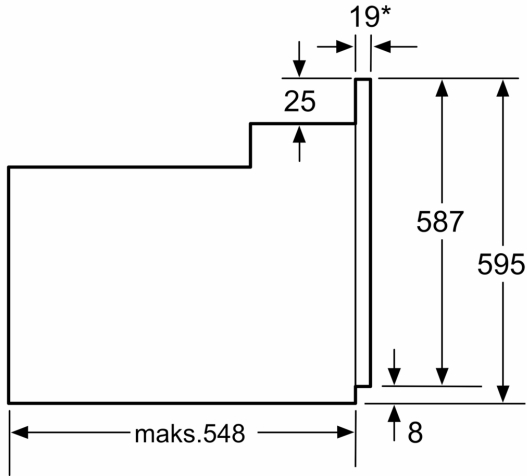

**Ankastre Fırın, 60 x 60 cm, Beyaz
FRTA124B**

A

- A enerji sınıfı, düşük enerji tüketimi ile mükemmel pişirme sağlar.

Teknik bilgiler

ön yüzey rengi:	Beyaz
Kurulum tipi:	Ankastre
Temizlik:	Hayır
Kurulum için gerekli yuva ölçüleri:	575-597 x 560-568 x 550 mm
Ürün Ölçüleri (Yükseklik x Genişlik x Derinlik) :	595 x 594 x 548 mm
Ambalajlı ürün boyutları:	670 x 680 x 670 mm
panelin malzemesi:	metal boyalı
kapı malzemesi:	cam
Net Ağırlık:	32.0 kg
fırın içi hacmi, fırın içi 1:	66 litre
Pişirme metodu:	Alt / üst ısıtma, Büyük alanlı vario ızgara, Çözme, Hava dolaşimli ızgara, Sıcak hava, Sıcak hava - hassas malzeme, 1. Fırın içi:
Diğer ısı kontrolü:	Mekanik
İç tambur lamba sayısı:	1
Elektrik kablosu uzunluğu:	100.0 cm
EAN numarası:	4242006275006
Number of cavities (2010/30/EC):	1
Enerji sınıfı:	A
Energy consumption per cycle conventional (2010/30/EC): .	0.98 kWh/çevrim
Energy consumption per cycle forced air convection (2010/30/EC):	0.79 kWh/çevrim
Energy efficiency index (2010/30/EC):	95.2 %
Isıtma Gücü:	3300 W
Akım:	16 A
Nominal gerilim:	220-240 V
Frekans:	60; 50 Hz
Elektrik bağlantı tipi:	Topraklı standart fiş
Entegre aksesuarlar:	1 x Emaye tepsi, 1 x Kombi tel ızgara, 1 x Ünlversal tava

/B:Font>**Boyutlar:**

- Ürün boyutu (YxGxD): 595 mm x 594 mm x 548 mm
- Montaj ölçüleri (hxwx): 560 mm - 568 mm x 575 mm - 597 mm x 550 mm
- "Lütfen ankastre ölçüleri için kurulum teknik çizimlerini inceleyiniz."

**Ankastre Fırın, 60 x 60 cm, Beyaz
FRTA124B**

* Metal ön cephe için 20 mm

Ölçüler mm cinsindedir

* Metal ön cephe için 20 mm

Ölçüler mm cinsindedir

* Metal ön cephede 20mm

Ölçüler mm cinsindedir