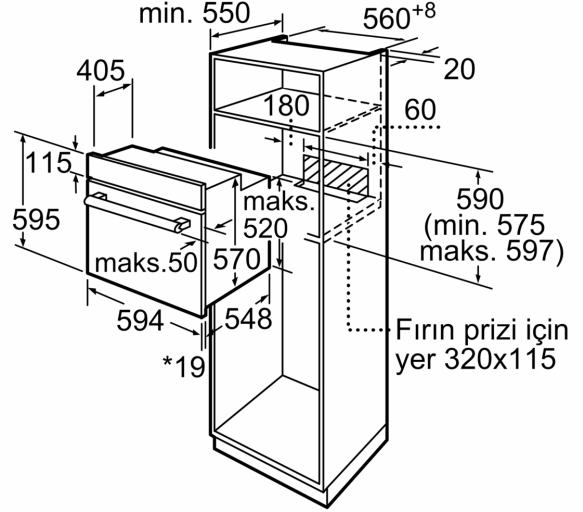

**Ankastre Fırın, 60 x 60 cm, Beyaz
FRTA124B**

A

- A enerji sınıfı, düşük enerji tüketimi ile mükemmel pişirme sağlar.

Teknik bilgiler

ön yüzey rengi:	Beyaz
Kurulum tipi:	Ankastre
Temizlik:	Hayır
Kurulum için gerekli yuva ölçüleri:	575-597 x 560-568 x 550 mm
Ürün Ölçüleri (Yükseklik x Genişlik x Derinlik) :	595 x 594 x 548 mm
Ambalajlı ürün boyutları:	670 x 680 x 670 mm
panelin malzemesi:	metal boyalı
kapı malzemesi:	cam
Net Ağırlık:	32.0 kg
fırın içi hacmi, fırın içi 1:	66 litre
Pişirme metodu:	Alt / üst ısıtma, Büyük alanlı vario ızgara, Çözme, Hava dolaşimli ızgara, Sıcak hava, Sıcak hava - hassas malzeme, 1. Fırın içi:
Diğer ısı kontrolü:	Mekanik
İç tambur lamba sayısı:	1
Elektrik kablosu uzunluğu:	100.0 cm
EAN numarası:	4242006275006
Number of cavities (2010/30/EC):	1
Enerji sınıfı:	A
Energy consumption per cycle conventional (2010/30/EC): .	0.98 kWh/çevrim
Energy consumption per cycle forced air convection (2010/30/EC):	0.79 kWh/çevrim
Energy efficiency index (2010/30/EC):	95.2 %
Isıtma Gücü:	3300 W
Akım:	16 A
Nominal gerilim:	220-240 V
Frekans:	60; 50 Hz
Elektrik bağlantı tipi:	Topraklı standart fiş
Entegre aksesuarlar:	1 x Emaye tepsi, 1 x Kombi tel ızgara, 1 x Ünlversal tava

/B:Font>**Boyutlar:**

- Ürün boyutu (YxGxD): 595 mm x 594 mm x 548 mm
- Montaj ölçüleri (hxwx): 560 mm - 568 mm x 575 mm - 597 mm x 550 mm
- "Lütfen ankastre ölçüleri için kurulum teknik çizimlerini inceleyiniz."

**Ankastre Fırın, 60 x 60 cm, Beyaz
FRTA124B**

* Metal ön cephe için 20 mm

Ölçüler mm cinsindedir

* Metal ön cephe için 20 mm

Ölçüler mm cinsindedir

* Metal ön cephede 20mm

Ölçüler mm cinsindedir