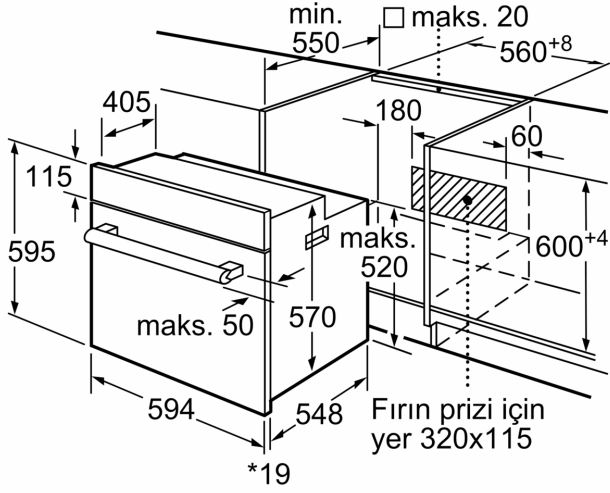

Güvenlik

- Ön cam ısısı maksimum 50° C
- Çocuk emniyet tuşu

Teknik Bilgi:

- Elektrik kablosu uzunluğu: 100 cm
- Nominal gerilim: 220 - 240 V
- toplam elektrik kullanım değ.: 3.3 kW
- Enerji verimlilik derecesi (acc. EU Nr. 65/2014): A
- Konvensiyonel modda tek çevrimdeki güç tüketimi:0.98 kWh
- Fanlı kullanımda tek çevrimdeki güç tüketimi:0.79 kWh
- Gövde sayısı: 1 Isı kaynağı: elektrik İç hacim:66 Litre<

/B:Font>**Boyutlar:**

- Ürün boyutu (YxGxD): 595 mm x 594 mm x 548 mm
- Montaj ölçüleri (hxwx): 560 mm - 568 mm x 575 mm - 597 mm x 550 mm
- "Lütfen ankastre ölçüleri için kurulum teknik çizimlerini inceleyiniz."

**Ankastre Fırın, 60 x 60 cm, Beyaz
FRTA124B**

* Metal ön cephe için 20 mm

Ölçüler mm cinsindedir

* Metal ön cephe için 20 mm

Ölçüler mm cinsindedir

* Metal ön cephede 20mm

Ölçüler mm cinsindedir