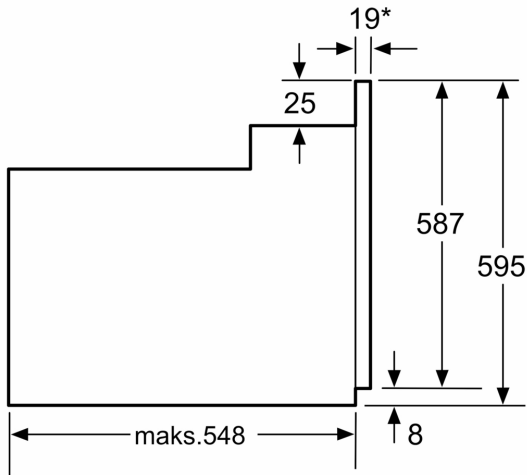

Teknik bilgiler

Kurulum tipi:	Ankastre
Temizlik:	Yok
Kurulum için gerekli yuva ölçüleri:	575-597 x 560-568 x 550 mm
Ürün Ölçüleri (Yükseklik x Genişlik x Derinlik):	595x594x548 mm
Ambalajlı ürün boyutları:	680 x 655 x 680 mm
panelin malzemesi:	metal boyalı
kapı malzemesi:	cam
Net Ağırlık:	32.0 kg
fırın içi hacmi, fırın içi 1:	66 litre
Pişirme metodu:	Defrost (buz çözme), Sıcak hava - hassas , Sıcak hava, Konvansiyonel ısıtma, Sıcak hava dolaşimli ızgara, Büyük alanlı vario ızgara malzeme, 1. Fırın içi:
Diğer ısı kontrolü:	mekanik
Elektrik kablosu uzunluğu:	100.0 cm
EAN numarası:	4242006291242
Number of cavities (2010/30/EC):	1
Enerji sınıfı ¹ :	A
Energy consumption per cycle conventional (2010/30/EC): .	0.98 kWh/çevrim
Energy consumption per cycle forced air convection (2010/30/EC):	0.79 kWh/çevrim
Energy efficiency index (2010/30/EC):	95.2 %
Isıtma Gücü:	3300 W
Akım:	16 A
Nominal gerilim:	220-240 V
Frekans:	50-60 Hz
Elektrik bağlantı tipi:	Topraklı standart fiş
Entegre aksesuarlar:	1 x Emaye tepsi, 1 x Kombi tel ızgara, 1 x Ünersal tava

//B:Font>**Boyutlar:**

- Ürün boyutu (YxGxD): 595 mm x 594 mm x 548 mm
- Montaj ölçüleri (hxwx): 560 mm - 568 mm x 575 mm - 597 mm x 550 mm
- "Lütfen ankastre ölçüleri için kurulum teknik çizimlerini inceleyiniz."

Ankastre Fırın, 60 x 60 cm, Siyah
FRTA122S

* Metal ön cephe için 20 mm

Ölçüler mm cinsindedir

* Metal ön cephe için 20 mm

Ölçüler mm cinsindedir

* Metal ön cephede 20mm

Ölçüler mm cinsindedir