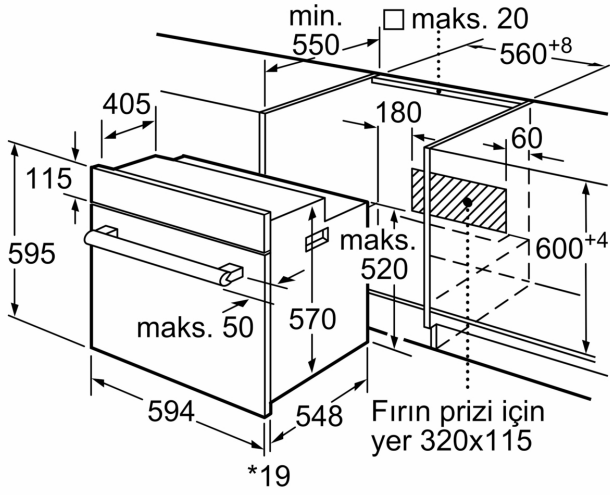

Teknik bilgiler

Kurulum tipi:	Ankastre
Temizlik:	Yok
Kurulum için gerekli yuva ölçüleri:	575-597 x 560-568 x 550 mm
Ürün Ölçüleri (Yükseklik x Genişlik x Derinlik):	595x594x548 mm
Ambalajlı ürün boyutları:	680 x 655 x 680 mm
panelin malzemesi:	metal boyalı
kapı malzemesi:	cam
Net Ağırlık:	32.0 kg
fırın içi hacmi, fırın içi 1:	66 litre
Pişirme metodu:	Defrost (buz çözme), Sıcak hava - hassas , Sıcak hava, Konvansiyonel ısıtma, Sıcak hava dolaşimli ızgara, Büyük alanlı vario ızgara malzeme, 1. Fırın içi:
Diğer ısı kontrolü:	mekanik
Elektrik kablosu uzunluğu:	100.0 cm
EAN numarası:	4242006291242
Number of cavities (2010/30/EC):	1
Enerji sınıfı ¹ :	A
Energy consumption per cycle conventional (2010/30/EC): .	0.98 kWh/çevrim
Energy consumption per cycle forced air convection (2010/30/EC):	0.79 kWh/çevrim
Energy efficiency index (2010/30/EC):	95.2 %
Isıtma Gücü:	3300 W
Akım:	16 A
Nominal gerilim:	220-240 V
Frekans:	50-60 Hz
Elektrik bağlantı tipi:	Topraklı standart fiş
Entegre aksesuarlar:	1 x Emaye tepsi, 1 x Kombi tel ızgara, 1 x Ünersal tava

- 1 x Kombi tel ızgara, 1 x Emaye tepsi, 1 x Üniversal tava

Güvenlik

- Ön cam ısısı maksimum 50° C
- Çocuk emniyet tuşu

Teknik Bilgi:

- Elektrik kablosu uzunluğu: 100 cm
- Nominal gerilim: 220 - 240 V
- toplam elektrik kullanım değ.: 3.3 kW
- Enerji verimlilik derecesi (acc. EU Nr. 65/2014): A
- Konvansiyonel modda tek çevrimdeki güç tüketimi:0.98 kWh
- Fanlı kullanımda tek çevrimdeki güç tüketimi:0.79 kWh
- Gövde sayısı: 1 Isı kaynağı: elektrik İç hacim:66 Litre<

//B:Font>**Boyutlar:**

- Ürün boyutu (YxGxD): 595 mm x 594 mm x 548 mm
- Montaj ölçüleri (hxwx): 560 mm - 568 mm x 575 mm - 597 mm x 550 mm
- "Lütfen ankastre ölçüleri için kurulum teknik çizimlerini inceleyiniz."

Ankastre Fırın, 60 x 60 cm, Siyah
FRTA122S

* Metal ön cephe için 20 mm

Ölçüler mm cinsindedir

* Metal ön cephe için 20 mm

Ölçüler mm cinsindedir

* Metal ön cephede 20mm

Ölçüler mm cinsindedir