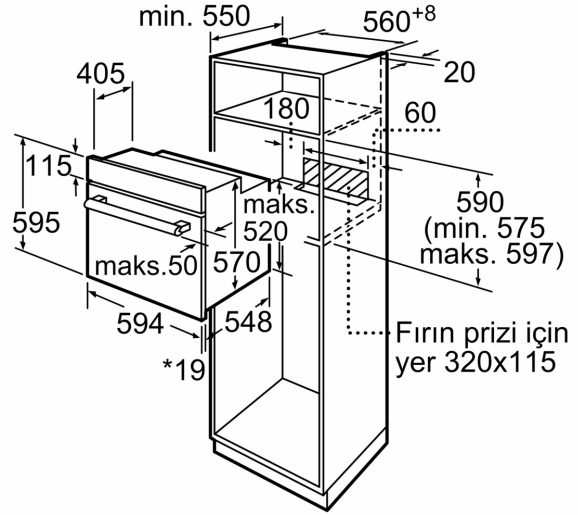

Teknik bilgiler

Kurulum tipi:	Ankastre
Temizlik:	Yok
Kurulum için gerekli yuva ölçüleri:	575-597 x 560-568 x 550 mm
Ürün Ölçüleri (Yükseklik x Genişlik x Derinlik):	595x594x548 mm
Ambalajlı ürün boyutları:	680 x 655 x 680 mm
panelin malzemesi:	metal boyalı
kapı malzemesi:	cam
Net Ağırlık:	32.0 kg
fırın içi hacmi, fırın içi 1:	66 litre
Pişirme metodu:	Defrost (buz çözme), Sıcak hava - hassas , Sıcak hava, Konvansiyonel ısıtma, Sıcak hava dolaşimli ızgara, Büyük alanlı vario ızgara malzeme, 1. Fırın içi:
Diğer ısı kontrolü:	mekanik
Elektrik kablosu uzunluğu:	100.0 cm
EAN numarası:	4242006291242
Number of cavities (2010/30/EC):	1
Enerji sınıfı ¹ :	A
Energy consumption per cycle conventional (2010/30/EC): .	0.98 kWh/çevrim
Energy consumption per cycle forced air convection (2010/30/EC):	0.79 kWh/çevrim
Energy efficiency index (2010/30/EC):	95.2 %
Isıtma Gücü:	3300 W
Akım:	16 A
Nominal gerilim:	220-240 V
Frekans:	50-60 Hz
Elektrik bağlantı tipi:	Topraklı standart fiş
Entegre aksesuarlar:	1 x Emaye tepsi, 1 x Kombi tel ızgara, 1 x Ünersal tava

- 1 x Kombi tel ızgara, 1 x Emaye tepsi, 1 x Üniversal tava

Güvenlik

- Ön cam ısısı maksimum 50° C
- Çocuk emniyet tuşu

Teknik Bilgi:

- Elektrik kablosu uzunluğu: 100 cm
- Nominal gerilim: 220 - 240 V
- toplam elektrik kullanım değ.: 3.3 kW
- Enerji verimlilik derecesi (acc. EU Nr. 65/2014): A
- Konvansiyonel modda tek çevrimdeki güç tüketimi:0.98 kWh
- Fanlı kullanımda tek çevrimdeki güç tüketimi:0.79 kWh
- Gövde sayısı: 1 Isı kaynağı: elektrik İç hacim:66 Litre<

//B:Font>**Boyutlar:**

- Ürün boyutu (YxGxD): 595 mm x 594 mm x 548 mm
- Montaj ölçüleri (hxwx): 560 mm - 568 mm x 575 mm - 597 mm x 550 mm
- "Lütfen ankastre ölçüleri için kurulum teknik çizimlerini inceleyiniz."

Ankastre Fırın, 60 x 60 cm, Siyah
FRTA122S

* Metal ön cephe için 20 mm

Ölçüler mm cinsindedir

* Metal ön cephe için 20 mm

Ölçüler mm cinsindedir

* Metal ön cephede 20mm

Ölçüler mm cinsindedir