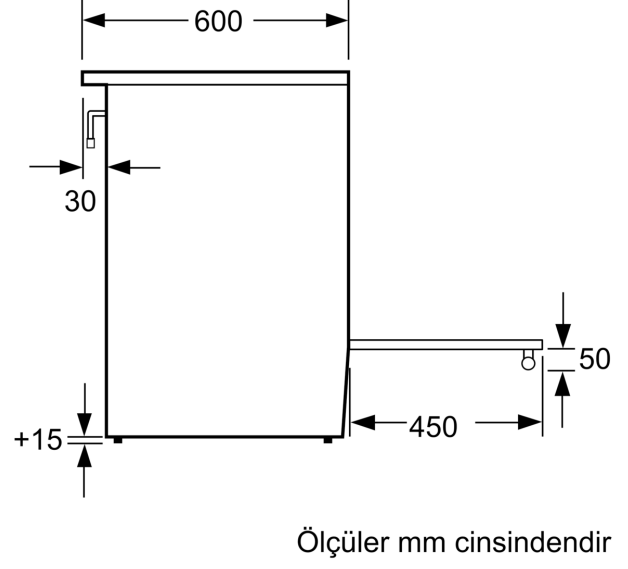

Teknik bilgiler

Kurulum tipi:	Solo
İç Ünite Ölçüler (Yükseklik x Genişlik x Derinlik):	850-865 x 600 x 600 mm
Elektrik kablosu uzunluğu:	120.0 cm
Net Ağırlık:	52.5 kg
Brüt ağırlık:	56.3 kg
EAN numarası:	4242006250119
Number of cavities (2010/30/EC):	1
Fırın iç hacmi:	66 litre
Enerji sınıfı:	A
Energy consumption per cycle conventional (2010/30/EC): .	0.96 kWh/çevrim
Energy consumption per cycle forced air convection (2010/30/EC):	0.88 kWh/çevrim
Energy efficiency index (2010/30/EC):	106.0 %
Isıtma Gücü:	2800 W
Akım:	16 A
Nominal gerilim:	230 V
Frekans:	50 Hz
Elektrik bağlantı tipi:	Topraklı standart fiş

Gazlı/Elektrikli Solo Fırın, Beyaz FRS4411WSL

Ölçüler mm cinsindedir