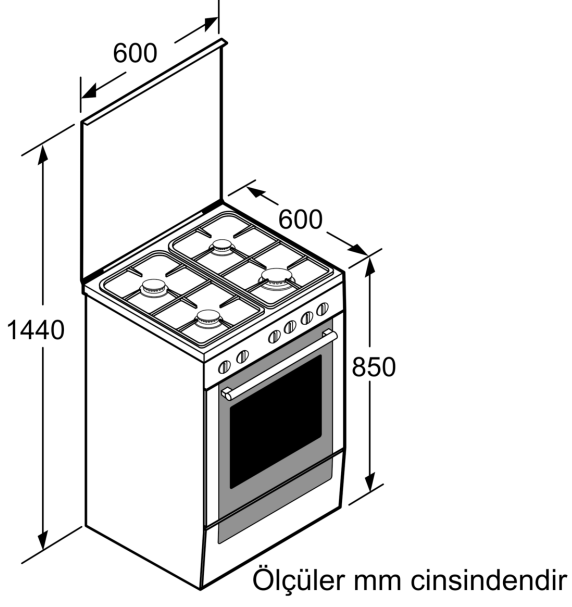

**Gazlı/Elektrikli Solo Fırın, Beyaz
FRS4411WSL**

A

**Kombine edilmiş elektrikli fırın ve gazlı ocak
ile pişirme ve kızartma için ideal çözüm
sunar.**

- Fanın yanı sıra üst ve alt ısıtıcıların çalışması ile eşit ve hızlı pişirme performansı sunar.
- A enerji sınıfı, düşük enerji tüketimi ile mükemmel pişirme sağlar.

Teknik bilgiler

Kurulum tipi:	Solo
İç Ünite Ölçüler (Yükseklik x Genişlik x Derinlik):	850-865 x 600 x 600 mm
Elektrik kablosu uzunluğu:	120.0 cm
Net Ağırlık:	52.5 kg
Brüt ağırlık:	56.3 kg
EAN numarası:	4242006250119
Number of cavities (2010/30/EC):	1
Fırın iç hacmi:	66 litre
Enerji sınıfı:	A
Energy consumption per cycle conventional (2010/30/EC): .	0.96 kWh/çevrim
Energy consumption per cycle forced air convection (2010/30/EC):	0.88 kWh/çevrim
Energy efficiency index (2010/30/EC):	106.0 %
Isıtma Gücü:	2800 W
Akım:	16 A
Nominal gerilim:	230 V
Frekans:	50 Hz
Elektrik bağlantı tipi:	Topraklı standart fiş

Gazlı/Elektrikli Solo Fırın, Beyaz FRS4411WSL

Ölçüler mm cinsindedir