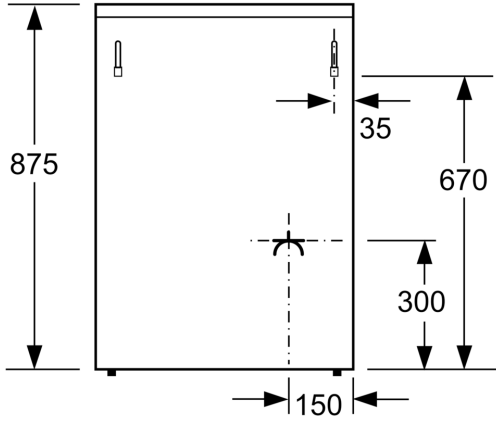

Teknik bilgiler

Kurulum tipi:	Solo
İç Ünite Ölçüler (Yükseklik x Genişlik x Derinlik):	850-865 x 600 x 600 mm
Elektrik kablosu uzunluğu:	120.0 cm
Net Ağırlık:	52.5 kg
Brüt ağırlık:	56.3 kg
EAN numarası:	4242006250119
Number of cavities (2010/30/EC):	1
Fırın iç hacmi:	66 litre
Enerji sınıfı:	A
Energy consumption per cycle conventional (2010/30/EC): .	0.96 kWh/çevrim
Energy consumption per cycle forced air convection (2010/30/EC):	0.88 kWh/çevrim
Energy efficiency index (2010/30/EC):	106.0 %
Isıtma Gücü:	2800 W
Akım:	16 A
Nominal gerilim:	230 V
Frekans:	50 Hz
Elektrik bağlantı tipi:	Topraklı standart fiş

Gazlı/Elektrikli Solo Fırın, Beyaz FRS4411WSL

Ölçüler mm cinsindedir