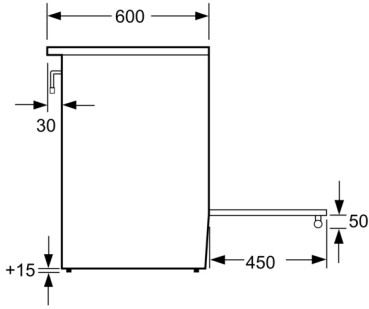

beraberindeki aksesuarlar

4242006250102

Gazlı/Elektrikli Solo Fırın, Beyaz FRS4411WSD

Özellikler

Konstrüksiyon şekli: Solo

Ürün Ölçüleri (Yükseklik x Genişlik x Derinlik) : 850-865 x 600 x 600 mm

Elektrik kablosu uzunluğu: 120 cm

Net ağırlık: 51,0 kg

Brüt ağırlık: 54,8 kg

EAN numarası: 4242006250102

Number of cavities (2010/30/EC): 1

Fırın iç hacmi: 66 litre

Enerji sınıfı: A

Energy consumption per cycle conventional (2010/30/EC): 0,96 kWh/çevrim