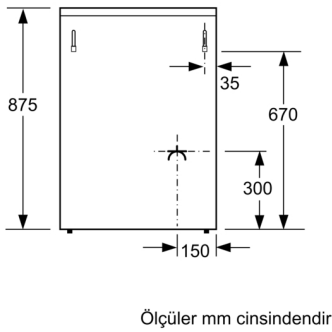

Gazlı/Elektrikli Solo Fırın, Beyaz
FRS4411WSD

FRS4411WSD

- Gazlı ocak
- 4 gözü gazlı
(2 normal, 1 ekonomik, 1 WOK)
- Sol ön: Wok ocak gözü 3.6 kW
- Sol arka: Normal ocak gözü 1.7 kW
- Sağ arka: Normal ocak gözü 1.7 kW
- Sağ ön: Ekonomik ocak gözü 1 kW
- Düğmeden otomatik ateşleme
- Gaz emniyeti
- Çelik ocak ızgarası
- Cam üst kapak
- Multifonksiyonel Fırın
- 7 Pişirme programı: Alt /üst ısıtma, Alt ısıtma, Turbo/ Dolaşımli hava, Buz çözme, Fanlı ızgara, Opsiyonel büyük yüzeyli ızgara, Opsiyonel küçük yüzeyli ızgara
- Elektronik saat
- Fırın içi aydınlatma
- Yan tel raflar
- Tepsi saklama çekmecesini
- Yüksekliği ayarlanabilir ayaklar
- Fabrika çıkışı doğalgazlı (20 mbar)

beraberindeki aksesuarlar

4242006250102

Gazlı/Elektrikli Solo Fırın, Beyaz FRS4411WSD

Özellikler

Konstrüksiyon şekli: Solo

Ürün Ölçüleri (Yükseklik x Genişlik x Derinlik) : 850-865 x 600 x 600 mm

Elektrik kablosu uzunluğu: 120 cm

Net ağırlık: 51,0 kg

Brüt ağırlık: 54,8 kg

EAN numarası: 4242006250102

Number of cavities (2010/30/EC): 1

Fırın iç hacmi: 66 litre

Enerji sınıfı: A

Energy consumption per cycle conventional (2010/30/EC): 0,96 kWh/çevrim