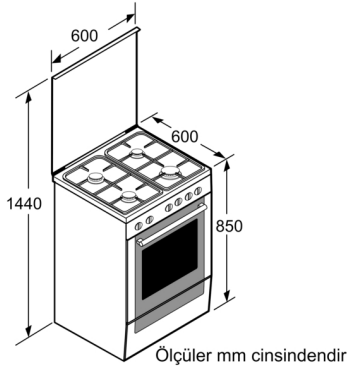

Gazlı/Elektrikli Solo Fırın, Beyaz
FRS4411WSD

FRS4411WSD

- Gazlı ocak
- 4 gözü gazlı
(2 normal, 1 ekonomik, 1 WOK)
- Sol ön: Wok ocak gözü 3.6 kW
- Sol arka: Normal ocak gözü 1.7 kW
- Sağ arka: Normal ocak gözü 1.7 kW
- Sağ ön: Ekonomik ocak gözü 1 kW
- Düğmeden otomatik ateşleme
- Gaz emniyeti
- Çelik ocak ızgarası
- Cam üst kapak
- Multifonksiyonel Fırın
- 7 Pişirme programı: Alt /üst ısıtma, Alt ısıtma, Turbo/ Dolaşımli hava, Buz çözme, Fanlı ızgara, Opsiyonel büyük yüzeyli ızgara, Opsiyonel küçük yüzeyli ızgara
- Elektronik saat
- Fırın içi aydınlatma
- Yan tel raflar
- Tepsi saklama çekmecesini
- Yüksekliği ayarlanabilir ayaklar
- Fabrika çıkışı doğalgazlı (20 mbar)

beraberindeki aksesuarlar

4242006250102

Gazlı/Elektrikli Solo Fırın, Beyaz FRS4411WSD

Özellikler

Konstrüksiyon şekli: Solo

Ürün Ölçüleri (Yükseklik x Genişlik x Derinlik) : 850-865 x 600 x 600 mm

Elektrik kablosu uzunluğu: 120 cm

Net ağırlık: 51,0 kg

Brüt ağırlık: 54,8 kg

EAN numarası: 4242006250102

Number of cavities (2010/30/EC): 1

Fırın iç hacmi: 66 litre

Enerji sınıfı: A

Energy consumption per cycle conventional (2010/30/EC): 0,96 kWh/çevrim