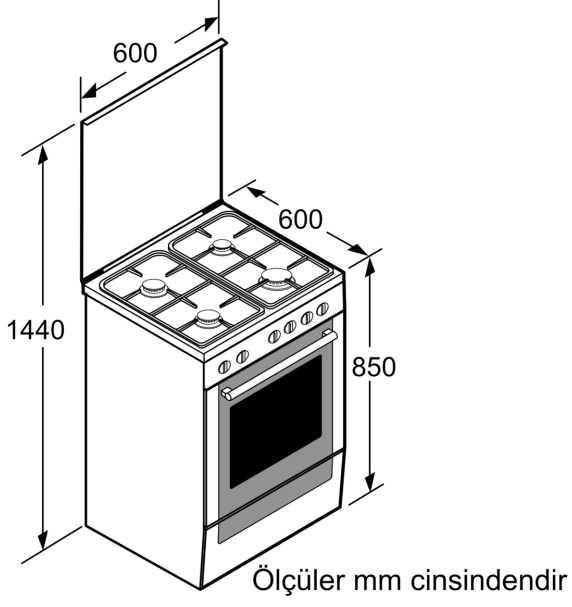

**Gazlı/Elektrikli Solo Fırın, Beyaz  
FRS4411ESL**

A

**Kombine edilmiş elektrikli fırın ve gazlı ocak  
ile pişirme ve kızartma için ideal çözüm  
sunar.**

- Fanın yanı sıra üst ve alt ısıtıcıların çalışması ile eşit ve hızlı pişirme performansı sunar.
- A enerji sınıfı, düşük enerji tüketimi ile mükemmel pişirme sağlar.

**Teknik bilgiler**

Kurulum tipi: .....	Solo
İç Ünite Ölçüler (Yükseklik x Genişlik x Derinlik): ....	850-865 x 600 x 600 mm
Elektrik kablosu uzunluğu: .....	120.0 cm
Net Ağırlık: .....	52.6 kg
Brüt ağırlık: .....	56.4 kg
EAN numarası: .....	4242006250034
Number of cavities (2010/30/EC): .....	1
Fırın iç hacmi: .....	66 litre
Enerji sınıfı: .....	A
Energy consumption per cycle conventional (2010/30/EC): .	0.96 kWh/çevrim
Energy consumption per cycle forced air convection (2010/30/EC): .....	0.88 kWh/çevrim
Energy efficiency index (2010/30/EC): .....	106.0 %
Isıtma Gücü: .....	3800 W
Akım: .....	16 A
Nominal gerilim: .....	230 V
Frekans: .....	50 Hz
Elektrik bağlantı tipi: .....	Topraklı standart fiş

## Gazlı/Elektrikli Solo Fırın, Beyaz FRS4411ESL

Ölçüler mm cinsindedir