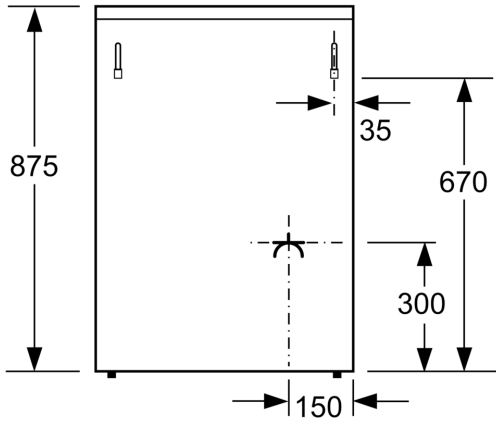

**Teknik bilgiler**

Kurulum tipi: .....	Solo
İç Ünite Ölçüler (Yükseklik x Genişlik x Derinlik): ....	850-865 x 600 x 600 mm
Elektrik kablosu uzunluğu: .....	120.0 cm
Net Ağırlık: .....	52.6 kg
Brüt ağırlık: .....	56.4 kg
EAN numarası: .....	4242006250034
Number of cavities (2010/30/EC): .....	1
Fırın iç hacmi: .....	66 litre
Enerji sınıfı: .....	A
Energy consumption per cycle conventional (2010/30/EC): .	0.96 kWh/çevrim
Energy consumption per cycle forced air convection (2010/30/EC): .....	0.88 kWh/çevrim
Energy efficiency index (2010/30/EC): .....	106.0 %
Isıtma Gücü: .....	3800 W
Akım: .....	16 A
Nominal gerilim: .....	230 V
Frekans: .....	50 Hz
Elektrik bağlantı tipi: .....	Topraklı standart fiş

## Gazlı/Elektrikli Solo Fırın, Beyaz FRS4411ESL

Ölçüler mm cinsindedir