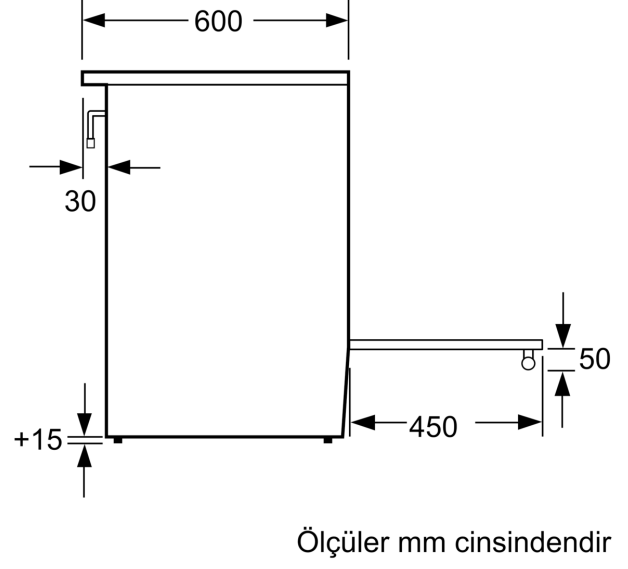

**Teknik bilgiler**

Kurulum tipi: .....	Solo
İç Ünite Ölçüler (Yükseklik x Genişlik x Derinlik): ....	850-865 x 600 x 600 mm
Elektrik kablosu uzunluğu: .....	120.0 cm
Net Ağırlık: .....	52.6 kg
Brüt ağırlık: .....	56.4 kg
EAN numarası: .....	4242006250034
Number of cavities (2010/30/EC): .....	1
Fırın iç hacmi: .....	66 litre
Enerji sınıfı: .....	A
Energy consumption per cycle conventional (2010/30/EC): .	0.96 kWh/çevrim
Energy consumption per cycle forced air convection (2010/30/EC): .....	0.88 kWh/çevrim
Energy efficiency index (2010/30/EC): .....	106.0 %
Isıtma Gücü: .....	3800 W
Akım: .....	16 A
Nominal gerilim: .....	230 V
Frekans: .....	50 Hz
Elektrik bağlantı tipi: .....	Topraklı standart fiş

## Gazlı/Elektrikli Solo Fırın, Beyaz FRS4411ESL

Ölçüler mm cinsindedir