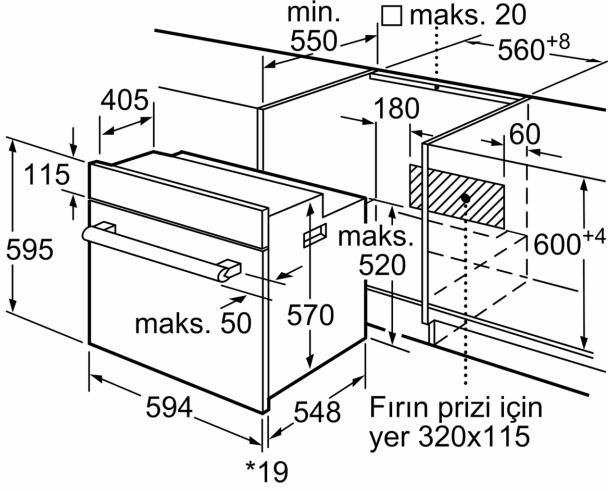

### Teknik Bilgi:

- Elektrik kablosu uzunluğu: 100 cm
- Nominal gerilim: 220 - 240 V
- toplam elektrik kullanım değ.: 3.3 kW
- Enerji verimlilik derecesi (acc. EU Nr. 65/2014): A
- Konvensiyonel modda tek çevrimdeki güç tüketimi:0.98 kWh
- Fanlı kullanımda tek çevrimdeki güç tüketimi:0.79 kWh
- Gövde sayısı: 1 Isı kaynağı: elektrik İç hacim:66 Litre<

### /B:Font>Boyutlar:

- Ürün boyutu (YxGxD): 595 mm x 594 mm x 548 mm
- Montaj ölçüleri (hxwx): 560 mm - 568 mm x 575 mm - 597 mm x 550 mm
- "Lütfen ankastre ölçüleri için kurulum teknik çizimlerini inceleyiniz."

Ankastre Fırın, 60 x 60 cm, Inox  
FRPA324I

\* Metal ön cephe için 20 mm

Ölçüler mm cinsindedir

\* Metal ön cephe için 20 mm

Ölçüler mm cinsindedir

\* Metal ön cephede 20mm

Ölçüler mm cinsindedir