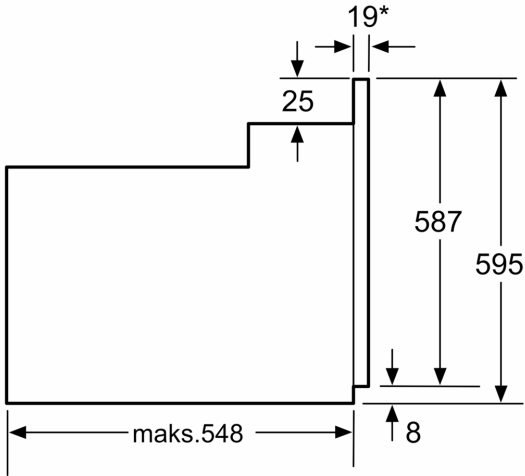

### /B:Font>Boyutlar:

- Ürün boyutu (YxGxD): 595 mm x 594 mm x 548 mm
- Montaj ölçüleri (hxwx): 560 mm - 568 mm x 575 mm - 597 mm x 550 mm
- "Lütfen ankastre ölçüleri için kurulum teknik çizimlerini inceleyiniz."

Ankastre Fırın, 60 x 60 cm, Inox  
FRPA324I

\* Metal ön cephe için 20 mm

Ölçüler mm cinsindedir

\* Metal ön cephe için 20 mm

Ölçüler mm cinsindedir

\* Metal ön cephede 20mm

Ölçüler mm cinsindedir