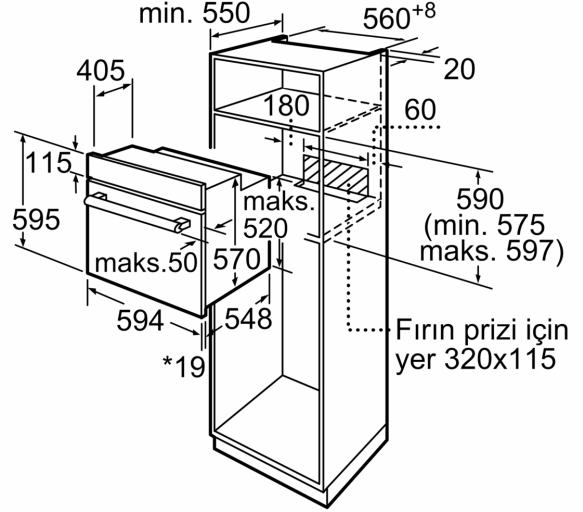

### Teknik Bilgi:

- Elektrik kablosu uzunluğu: 100 cm
- Nominal gerilim: 220 - 240 V
- toplam elektrik kullanım değ.: 3.3 kW
- Enerji verimlilik derecesi (acc. EU Nr. 65/2014): A
- Konvensiyonel modda tek çevrimdeki güç tüketimi:0.98 kWh
- Fanlı kullanımda tek çevrimdeki güç tüketimi:0.79 kWh
- Gövde sayısı: 1 Isı kaynağı: elektrik İç hacim:66 Litre<

### /B:Font>Boyutlar:

- Ürün boyutu (YxGxD): 595 mm x 594 mm x 548 mm
- Montaj ölçüleri (hxwx): 560 mm - 568 mm x 575 mm - 597 mm x 550 mm
- "Lütfen ankastre ölçüleri için kurulum teknik çizimlerini inceleyiniz."

Ankastre Fırın, 60 x 60 cm, Inox  
FRPA324I

\* Metal ön cephe için 20 mm

Ölçüler mm cinsindedir

\* Metal ön cephe için 20 mm

Ölçüler mm cinsindedir

\* Metal ön cephede 20mm

Ölçüler mm cinsindedir