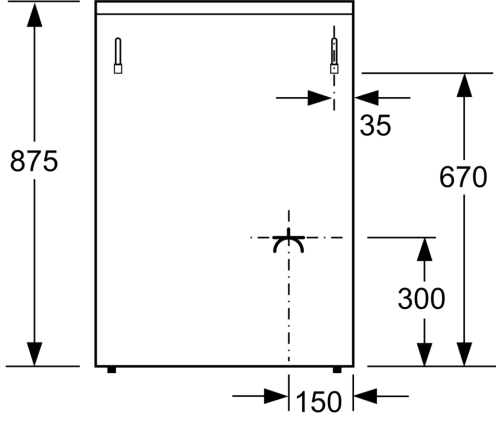

Gazlı/Elektrikli Solo Fırın, Inox FRMS146JIL

Ölçüler mm cinsindedir