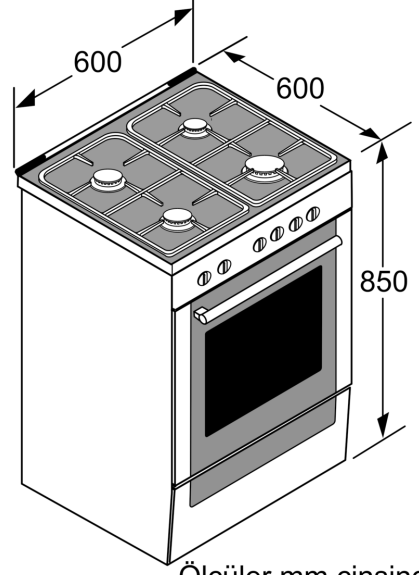

Ölçüler mm cinsindedir