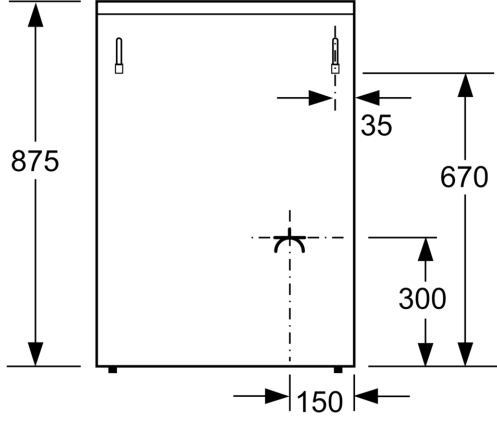

Aksesuarlar:

- 1 x Emaye tepsi, 1 x Üniversal tava, 1 x ızgara teli, 1 x Espresso halkası

Güvenlik

- Çocuk emniyet tuşu
- Enerji verimlilik derecesi (acc. EU Nr. 65/2014): A
- Konvensiyonel modda tek çevrimdeki güç tüketimi: 0.98 kWh
- Fanlı kullanımda tek çevrimdeki güç tüketimi: 0.79 kWh
- Gövde sayısı: 1
- Isı kaynağı: elektrik
- İç hacim: 66 Litre<

/IB:Font>Teknik Bilgi:

- Elektrik kablosu uzunluğu: 120 cm
- Nominal gerilim: 220 - 240 V
- toplam elektrik kullanım değ.: 3.3 kW
- toplam gaz kullanım değ.: 7.8 kW
- Fabrika çıkışı LPG'li (28/30 mbar)

Boyutlar:

- Ürün boyutu (YxGxD): 850 mm x 600 mm x 600 mm
- Yüksekliği ayarlanabilir ayaklar

Gazlı/Elektrikli Solo Fırın, Siyah
FRMS145JSL

Ölçüler mm cinsindedir

Ölçüler mm cinsindedir