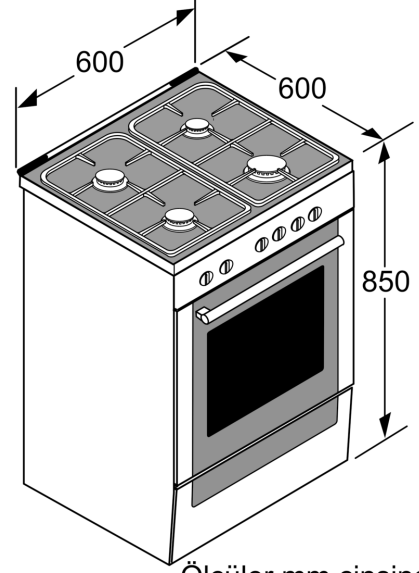

Aksesuarlar:

- 1 x Emaye tepsi, 1 x Üniversal tava, 1 x ızgara teli, 1 x Espresso halkası

Güvenlik

- Çocuk emniyet tuşu
- Enerji verimlilik derecesi (acc. EU Nr. 65/2014): A
- Konvensiyonel modda tek çevrimdeki güç tüketimi: 0.98 kWh
- Fanlı kullanımda tek çevrimdeki güç tüketimi: 0.79 kWh
- Gövde sayısı: 1
- Isı kaynağı: elektrik
- İç hacim: 66 Litre<

Boyutlar:

- Ürün boyutu (YxGxD): 850 mm x 600 mm x 600 mm
- Yüksekliği ayarlanabilir ayaklar

Gazlı/Elektrikli Solo Fırın, Siyah
FRMS145JSL

Ölçüler mm cinsindedir

Ölçüler mm cinsindedir