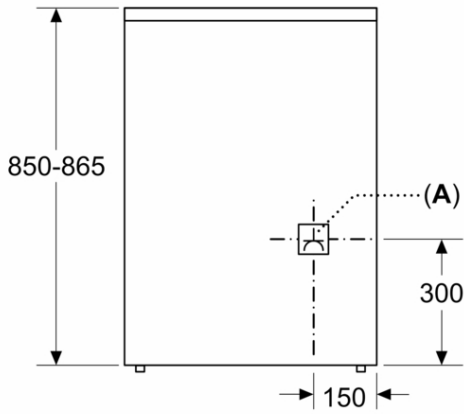

Aksesuarlar:

- 1 x Emaye tepsi, 1 x Üniversal tava, 1 x Izgara teli, 1 x Espresso halkası

Güvenlik

- Çocuk emniyet tuşu
- Enerji verimlilik derecesi (acc. EU Nr. 65/2014): A
Konvensiyonel modda tek çevrimdeki güç tüketimi:0.98 kWh
Fanlı kullanımda tek çevrimdeki güç tüketimi:0.79 kWh
Gövde sayısı: 1 Isı kaynağı: elektrik İç hacim:66 Litre

Teknik Bilgi:

- Elektrik kablosu uzunluğu: 120 cm
- Nominal gerilim: 220 - 240 V
- toplam elektrik kullanım değ.: 3.3 kW
- toplam gaz kullanım değ.: 7.8 kW
- Fabrika çıkışı LPG'li (28/30 mbar)

Boyutlar:

..

Gazlı/Elektrikli Solo Fırın, Inox FRMS144HIL

Ölçüler mm cinsindedir

A: Priz

Özellikler

Konstrüksiyon şekli: Solo

Ürün Ölçüleri (Yükseklik x Genişlik x Derinlik) : 850-865 x 600 x 600 mm

Elektrik kablosu uzunluğu: 120 cm