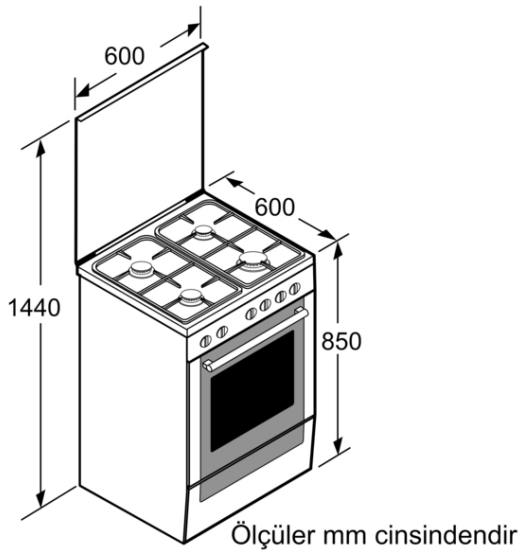

Dizayn:

- Fırın iç yüzeyi: enamel brown

Temizlik :

- Tamamen cam iç kapak

Konfor:

- LED-dokunmatik ekran (kırmızı)
- Elektronik saat
- Hızlı ısıtma
- Halojen aydınlatma
- softClose
- Tepsi saklama çekmecesini
- Yüksekliği ayarlanabilir ayaklar

Aksesuarlar:

- 1 x Emaye tepsi, 1 x Üniversal tava, 1 x Izgara teli, 1 x Espresso halkası

Güvenlik

- Çocuk emniyet tuşu
- Enerji verimlilik derecesi (acc. EU Nr. 65/2014): A
Konvensiyonel modda tek çevrimdeki güç tüketimi:0.98 kWh
Fanlı kullanımda tek çevrimdeki güç tüketimi:0.79 kWh
Gövde sayısı: 1 Isı kaynağı: elektrik İç hacim:66 Litre

..

Gazlı/Elektrikli Solo Fırın, Inox FRMS144HIL

Ölçüler mm cinsindedir

A: Priz

Özellikler

Konstrüksiyon şekli: Solo

Ürün Ölçüleri (Yükseklik x Genişlik x Derinlik) : 850-865 x 600 x 600 mm

Elektrik kablosu uzunluğu: 120 cm