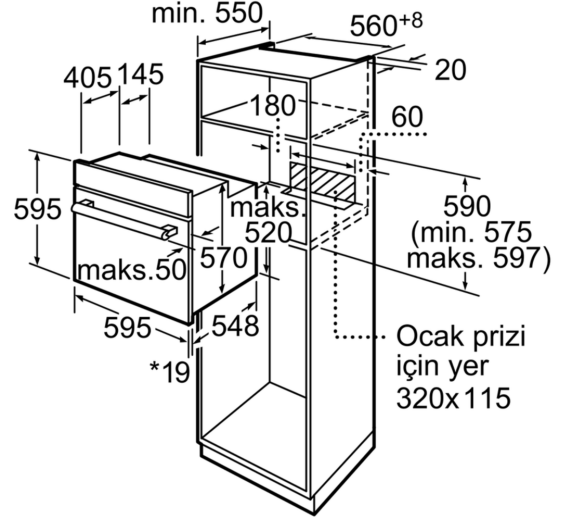

Teknik bilgiler

Kurulum tipi:Ankastre
 Temizlik: Hayır
 Kurulum için gerekli yuva ölçüleri:575-597 x 560-568 x 550 mm
 İç Ünite Ölçüler (Yükseklik x Genişlik x Derinlik):595 x 595 x 548 mm
 Ambalajlı ürün boyutları:675 x 655 x 680 mm
 panelin malzemesi: cam
 kapı malzemesi: cam
 Net Ağırlık: 32.8 kg
 fırın içi hacmi, fırın içi 1: 66 litre
 Pişirme metodu: 3D Sıcak Hava, Defrost (buz çözme), Konvansiyonel ısıtma, Pizza pişirme ayarları, Alttan ısıtma, Sıcak hava dolaşimli ızgara, Büyük alanlı vario ızgara, Küçük alanlı vario ızgara
 ısı kontrolü: mekanik
 İç tambur lamba sayısı: 1
 Elektrik kablosu uzunluğu: 100.0 cm
 EAN numarası:4242006257835
 Number of cavities (2010/30/EC): 1
 Enerji sınıfı:A
 Energy consumption per cycle conventional (2010/30/EC): . 0.98 kWh/çevrim
 Energy consumption per cycle forced air convection (2010/30/EC): 0.82 kWh/çevrim
 Energy efficiency index (2010/30/EC): 98.8 %
 Isıtma Gücü: 2900 W
 Akım: 13 A
 Nominal gerilim:220-240 V
 Frekans:50 Hz
 Elektrik bağlantı tipi: Topraklı standart fiş
 Entegre aksesuarlar:1 x Emaye tepsi, 1 x Kombi tel ızgara, 1 x Ünersal tava

**Ankastre Fırın, 60 x 60 cm, Beyaz
FRMA955W**

* Metal ön cephede 20mm

Ölçüler mm cinsindedir

* Metal ön cephede 20mm

Ölçüler mm cinsindedir

* Metal ön cephede 20mm

Ölçüler mm cinsindedir