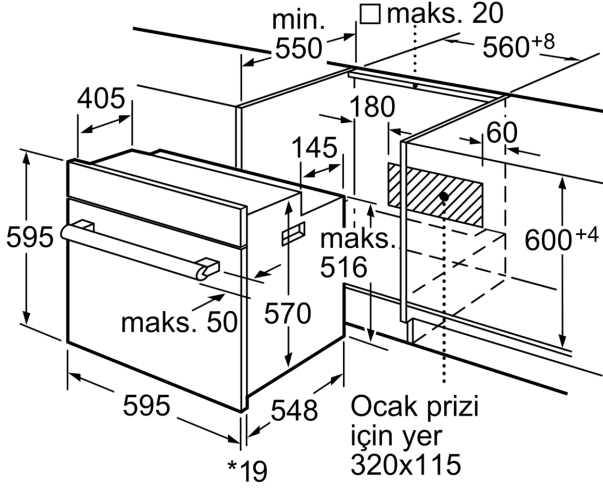

**Ankastre Fırın, 60 x 60 cm, Beyaz
FRMA955W**

A

**Optimum ısı dağılımı sayesinde aynı anda 2
tepside mükemmel pişirme imkanı sunar.**

- A enerji sınıfı, düşük enerji tüketimi ile mükemmel pişirme sağlar.
- Katalitik Temizleme ile yağ ve kir tanecikleri el temizliğine gerek kalmadan temizlenmesi sağlanır.

Teknik bilgiler

Kurulum tipi:Ankastre
 Temizlik: Hayır
 Kurulum için gerekli yuva ölçüleri:575-597 x 560-568 x 550 mm
 İç Ünite Ölçüler (Yükseklik x Genişlik x Derinlik):595 x 595 x 548 mm
 Ambalajlı ürün boyutları:675 x 655 x 680 mm
 panelin malzemesi: cam
 kapı malzemesi: cam
 Net Ağırlık: 32.8 kg
 fırın içi hacmi, fırın içi 1: 66 litre
 Pişirme metodu: 3D Sıcak Hava, Defrost (buz çözme), Konvansiyonel ısıtma, Pizza pişirme ayarları, Alttan ısıtma, Sıcak hava dolaşimli ızgara, Büyük alanlı vario ızgara, Küçük alanlı vario ızgara
 ısı kontrolü: mekanik
 İç tambur lamba sayısı: 1
 Elektrik kablosu uzunluğu: 100.0 cm
 EAN numarası:4242006257835
 Number of cavities (2010/30/EC): 1
 Enerji sınıfı:A
 Energy consumption per cycle conventional (2010/30/EC): . 0.98 kWh/çevrim
 Energy consumption per cycle forced air convection (2010/30/EC): 0.82 kWh/çevrim
 Energy efficiency index (2010/30/EC): 98.8 %
 Isıtma Gücü: 2900 W
 Akım: 13 A
 Nominal gerilim:220-240 V
 Frekans:50 Hz
 Elektrik bağlantı tipi: Topraklı standart fiş
 Entegre aksesuarlar:1 x Emaye tepsi, 1 x Kombi tel ızgara, 1 x Ünersal tava

**Ankastre Fırın, 60 x 60 cm, Beyaz
FRMA955W**

* Metal ön cephede 20mm

Ölçüler mm cinsindedir

* Metal ön cephede 20mm

Ölçüler mm cinsindedir

* Metal ön cephede 20mm

Ölçüler mm cinsindedir