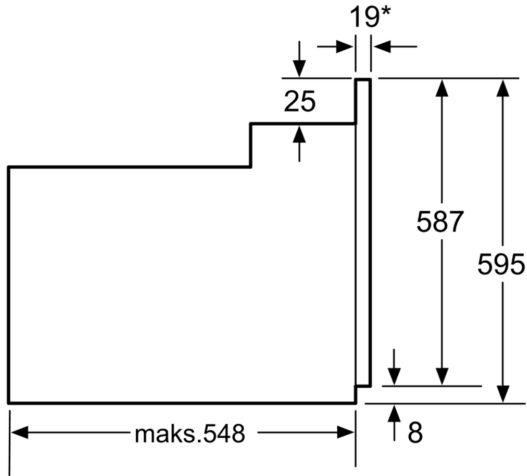

Teknik bilgiler

Kurulum tipi:Ankastre
 Temizlik: Hayır
 Kurulum için gerekli yuva ölçüleri:575-597 x 560-568 x 550 mm
 İç Ünite Ölçüler (Yükseklik x Genişlik x Derinlik):595 x 595 x 548 mm
 Ambalajlı ürün boyutları:675 x 655 x 680 mm
 panelin malzemesi: cam
 kapı malzemesi: cam
 Net Ağırlık: 32.8 kg
 fırın içi hacmi, fırın içi 1: 66 litre
 Pişirme metodu: 3D Sıcak Hava, Defrost (buz çözme), Konvansiyonel ısıtma, Pizza pişirme ayarları, Alttan ısıtma, Sıcak hava dolaşimli ızgara, Büyük alanlı vario ızgara, Küçük alanlı vario ızgara
 ısı kontrolü: mekanik
 İç tambur lamba sayısı: 1
 Elektrik kablosu uzunluğu: 100.0 cm
 EAN numarası:4242006257835
 Number of cavities (2010/30/EC): 1
 Enerji sınıfı:A
 Energy consumption per cycle conventional (2010/30/EC): . 0.98 kWh/çevrim
 Energy consumption per cycle forced air convection (2010/30/EC): 0.82 kWh/çevrim
 Energy efficiency index (2010/30/EC): 98.8 %
 Isıtma Gücü: 2900 W
 Akım: 13 A
 Nominal gerilim:220-240 V
 Frekans:50 Hz
 Elektrik bağlantı tipi: Topraklı standart fiş
 Entegre aksesuarlar:1 x Emaye tepsi, 1 x Kombi tel ızgara, 1 x Ünersal tava

**Ankastre Fırın, 60 x 60 cm, Beyaz
FRMA955W**

* Metal ön cephede 20mm

Ölçüler mm cinsindedir

* Metal ön cephede 20mm

Ölçüler mm cinsindedir

* Metal ön cephede 20mm

Ölçüler mm cinsindedir