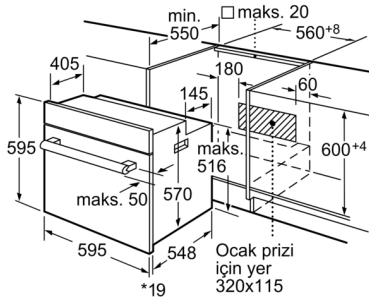

Ankastre Fırın, 60 x 60 cm, Siyah FRMA955S

* Metal ön cephede 20mm

Ölçüler mm cinsindedir