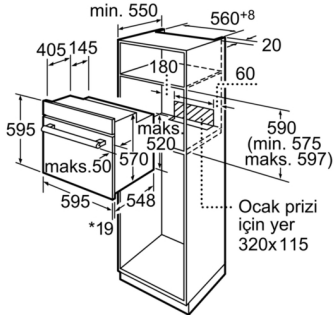

beraberindeki aksesuarlar

4242006257842

Ankastre Fırın, 60 x 60 cm, Siyah FRMA955S

* Metal ön cephede 20mm

Ölçüler mm cinsindedir

* Metal ön cephede 20mm

Ölçüler mm cinsindedir

* Metal ön cephede 20mm

Ölçüler mm cinsindedir

Özellikler

ön yüzey rengi: Siyah

Konstrüksiyon şekli: Ankastre

Temizlik: Hayır

Kurulum için gerekli yuva ölçüleri: 575-597 x 560-568 x 550 mm

Ürün Ölçüleri (Yükseklik x Genişlik x Derinlik) : 595 x 595 x 548 mm

Ambalajlı ürün boyutları: 670 x 682 x 652 mm

panelin malzemesi: cam

kapı malzemesi: cam

Net Ağırlık: 32,3 kg

fırın içi hacmi, fırın içi 1: 66 litre

Pişirme metodu: 3D Sıcak Hava, Alt / üst ısıtma, Alttan ısıtma,

buz çözme, Büyük alanlı vario ızgara, Hava dolaşımli ızgara,

Küçük alanlı vario ızgara, pizza kademesi

ısı kontrolü: mekanik

İç tambur lamba sayısı: 1

Elektrik kablosu uzunluğu: 100,0 cm

EAN numarası: 4242006257842