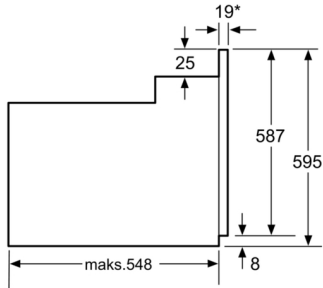

beraberindeki aksesuarlar

4242006257842

Ankastre Fırın, 60 x 60 cm, Siyah FRMA955S

* Metal ön cephede 20mm

Ölçüler mm cinsindedir

* Metal ön cephede 20mm

Ölçüler mm cinsindedir

* Metal ön cephede 20mm

Ölçüler mm cinsindedir

Özellikler

ön yüzey rengi: Siyah

Konstrüksiyon şekli: Ankastre

Temizlik: Hayır

Kurulum için gerekli yuva ölçüleri: 575-597 x 560-568 x 550 mm

Ürün Ölçüleri (Yükseklik x Genişlik x Derinlik) : 595 x 595 x 548 mm

Ambalajlı ürün boyutları: 670 x 682 x 652 mm

panelin malzemesi: cam

kapı malzemesi: cam

Net Ağırlık: 32,3 kg

fırın içi hacmi, fırın içi 1: 66 litre

Pişirme metodu: 3D Sıcak Hava, Alt / üst ısıtma, Alttan ısıtma,

buz çözme, Büyük alanlı vario ızgara, Hava dolaşımli ızgara,

Küçük alanlı vario ızgara, pizza kademesi

ısı kontrolü: mekanik

İç tambur lamba sayısı: 1

Elektrik kablosu uzunluğu: 100,0 cm

EAN numarası: 4242006257842