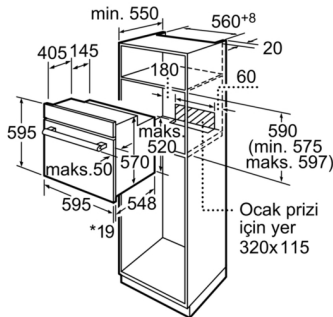

* Metal ön cephede 20mm

Ölçüler mm cinsindedir

* Metal ön cephede 20mm

Ölçüler mm cinsindedir

* Metal ön cephede 20mm

Ölçüler mm cinsindedir

Özellikler

ön yüzey rengi: Siyah

Konstrüksiyon şekli: Ankastre

Temizlik: Hayır

Kurulum için gerekli yuva ölçüleri: 575-597 x 560-568 x 550 mm

Ürün Ölçüleri (Yükseklik x Genişlik x Derinlik) : 595 x 595 x 548 mm

Ambalajlı ürün boyutları: 670 x 690 x 650 mm

panelin malzemesi: metal boyalı

kapı malzemesi: cam

Net Ağırlık: 30,8 kg

fırın içi hacmi, fırın içi 1: 66 litre

Pişirme metodu: 3D Sıcak Hava, Alt / üst ısıtma, Alttan ısıtma,

Büyük alanlı vario ızgara, Hava dolaşimli ızgara

ısı kontrolü: mekanik

İç tambur lamba sayısı: 1

Elektrik kablosu uzunluğu: 100,0 cm

EAN numarası: 4242006221126

Number of cavities (2010/30/EC): 1

Enerji sınıfı: A

Energy consumption per cycle conventional (2010/30/EC):