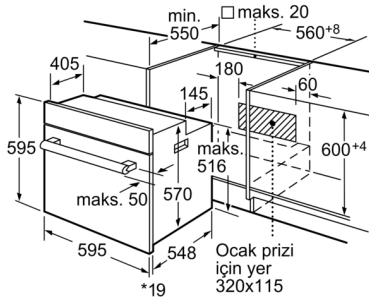

* Metal ön cephede 20mm

Ölçüler mm cinsindedir

* Metal ön cephede 20mm

Ölçüler mm cinsindedir

* Metal ön cephede 20mm

Ölçüler mm cinsindedir

Özellikler

ön yüzey rengi: Siyah

Konstrüksiyon şekli: Ankastre

Temizlik: Hayır

Kurulum için gerekli yuva ölçüleri: 575-597 x 560-568 x 550 mm

Ürün Ölçüleri (Yükseklik x Genişlik x Derinlik) : 595 x 595 x 548 mm

Ambalajlı ürün boyutları: 670 x 690 x 650 mm

panelin malzemesi: metal boyalı

kapı malzemesi: cam

Net Ağırlık: 30,8 kg

fırın içi hacmi, fırın içi 1: 66 litre

Pişirme metodu: 3D Sıcak Hava, Alt / üst ısıtma, Alttan ısıtma,

Büyük alanlı vario ızgara, Hava dolaşimli ızgara

ısı kontrolü: mekanik

İç tambur lamba sayısı: 1

Elektrik kablosu uzunluğu: 100,0 cm

EAN numarası: 4242006221126

Number of cavities (2010/30/EC): 1

Enerji sınıfı: A

Energy consumption per cycle conventional (2010/30/EC):