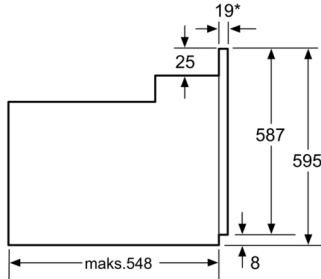

Ankastre Fırın, 60 x 60 cm, Siyah
FRMA702S

FRMA702S

- Kolay çıkarılabilir cam iç kapak
- Manuel hızlı ısıtma
- Çocuk emniyet tuşu
- Elektronik saat

beraberindeki aksesuarlar

4242006221126

Ankastre Fırın, 60 x 60 cm, Siyah FRMA702S

* Metal ön cephede 20mm

Ölçüler mm cinsindedir

* Metal ön cephede 20mm

Ölçüler mm cinsindedir

* Metal ön cephede 20mm

Ölçüler mm cinsindedir

Özellikler

ön yüzey rengi: Siyah

Konstrüksiyon şekli: Ankastre

Temizlik: Hayır

Kurulum için gerekli yuva ölçüleri: 575-597 x 560-568 x 550 mm

Ürün Ölçüleri (Yükseklik x Genişlik x Derinlik) : 595 x 595 x 548 mm

Ambalajlı ürün boyutları: 670 x 690 x 650 mm

ısı kontrolü: mekanik

İç tambur lamba sayısı: 1

Elektrik kablosu uzunluğu: 100,0 cm

EAN numarası: 4242006221126

Number of cavities (2010/30/EC): 1

Enerji sınıfı: A

Energy consumption per cycle conventional (2010/30/EC):