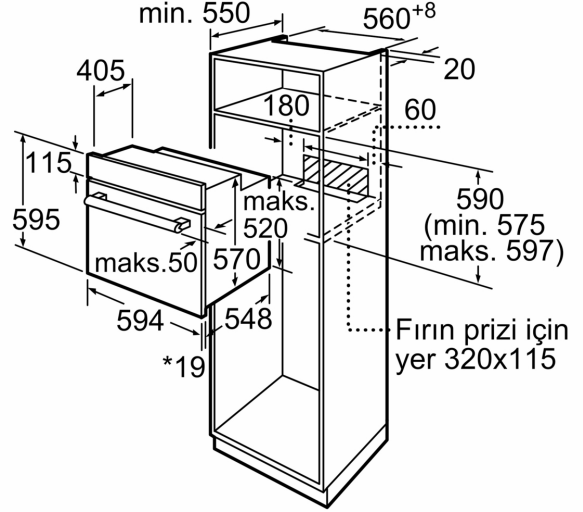

Teknik bilgiler

Kurulum tipi:Ankastre
Temizlik:EcoClean Direct programı
Kurulum için gerekli yuva ölçüleri:575-597 x 560-568 x 550 mm
Ürün Ölçüleri (Yükseklik x Genişlik x Derinlik):595x594x548 mm
Ambalajlı ürün boyutları:680 x 655 x 680 mm
panelin malzemesi:cam
kapı malzemesi:cam
Net Ağırlık:31.8 kg
fırın içi hacmi, fırın içi 1:66 litre
Piştirme metodu:Defrost (buz çözme), Sıcak hava - hassas , Sıcak hava, Konvansiyonel ısıtma, Pizza piştirme ayarları, Alttan ısıtma, Sıcak hava dolaşimli ızgara, Büyük alanlı vario ızgara
ısı kontrolü:mekanik
Elektrik kablosu uzunluğu:100.0 cm
EAN numarası:4242006274948
Number of cavities (2010/30/EC):1
Enerji sınıfı ¹ :A
Energy consumption per cycle conventional (2010/30/EC):0.98 kWh/çevrim
Energy consumption per cycle forced air convection (2010/30/EC):0.79 kWh/çevrim
Energy efficiency index (2010/30/EC):95.2 %
Isıtma Gücü:3300 W
Akım:16 A
Nominal gerilim:220-240 V
Frekans:60; 50 Hz
Elektrik bağlantı tipi:Topraklı standart fiş
Entegre aksesuarlar:1 x Emaye tepsi, 1 x Kombi tel ızgara, 1 x Üiversal tava

Aksesuarlar:

- 1 x Üniwersal tava, 1 x Kombi tel ızgara, 1 x Emaye tepsi

Güvenlik

- Ön cam ısısı maksimum 50° C
- Çocuk emniyet tuşu

Teknik Bilgi:

- Elektrik kablosu uzunluğu: 100 cm
- Nominal gerilim: 220 - 240 V
- toplam elektrik kullanım değ.: 3.3 kW
- Enerji verimlilik derecesi (acc. EU Nr. 65/2014): A
- Konvansiyonel modda tek çevrimdeki güç tüketimi:0.98 kWh
- Fanlı kullanımda tek çevrimdeki güç tüketimi:0.79 kWh
- Gövde sayısı: 1 Isı kaynağı: elektrik İç hacim:66 Litre<

//B:Font>Boyutlar:

- Ürün boyutu (YxGxD): 595 mm x 594 mm x 548 mm
- Montaj ölçüleri (hxwx): 560 mm - 568 mm x 575 mm - 597 mm x 550 mm
- "Lütfen ankastre ölçüleri için kurulum teknik çizimlerini inceleyiniz."

Ankastre Fırın, 60 x 60 cm, Beyaz
FRMA325B

* Metal ön cephe için 20 mm

Ölçüler mm cinsindedir

* Metal ön cephe için 20 mm

Ölçüler mm cinsindedir

* Metal ön cephede 20mm

Ölçüler mm cinsindedir