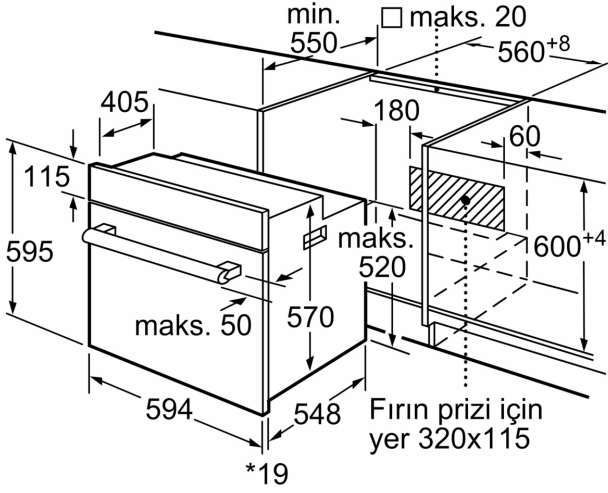

Teknik bilgiler

Kurulum tipi:Ankastre
Temizlik:EcoClean Direct programı
Kurulum için gerekli yuva ölçüleri:575-597 x 560-568 x 550 mm
Ürün Ölçüleri (Yükseklik x Genişlik x Derinlik):595x594x548 mm
Ambalajlı ürün boyutları:680 x 655 x 680 mm
panelin malzemesi:cam
kapı malzemesi:cam
Net Ağırlık:31.8 kg
fırın içi hacmi, fırın içi 1:66 litre
Piştirme metodu:Defrost (buz çözme), Sıcak hava - hassas , Sıcak hava, Konvansiyonel ısıtma, Pizza piştirme ayarları, Alttan ısıtma, Sıcak hava dolaşimli ızgara, Büyük alanlı vario ızgara
ısı kontrolü:mekanik
Elektrik kablosu uzunluğu:100.0 cm
EAN numarası:4242006274948
Number of cavities (2010/30/EC):1
Enerji sınıfı ¹ :A
Energy consumption per cycle conventional (2010/30/EC):0.98 kWh/çevrim
Energy consumption per cycle forced air convection (2010/30/EC):0.79 kWh/çevrim
Energy efficiency index (2010/30/EC):95.2 %
Isıtma Gücü:3300 W
Akım:16 A
Nominal gerilim:220-240 V
Frekans:60; 50 Hz
Elektrik bağlantı tipi:Topraklı standart fiş
Entegre aksesuarlar:1 x Emaye tepsi, 1 x Kombi tel ızgara, 1 x Üiversal tava

Aksesuarlar:

- 1 x Üniwersal tava, 1 x Kombi tel ızgara, 1 x Emaye tepsi

Güvenlik

- Ön cam ısısı maksimum 50° C
- Çocuk emniyet tuşu

Teknik Bilgi:

- Elektrik kablosu uzunluğu: 100 cm
- Nominal gerilim: 220 - 240 V
- toplam elektrik kullanım değ.: 3.3 kW
- Enerji verimlilik derecesi (acc. EU Nr. 65/2014): A
- Konvansiyonel modda tek çevrimdeki güç tüketimi:0.98 kWh
- Fanlı kullanımda tek çevrimdeki güç tüketimi:0.79 kWh
- Gövde sayısı: 1 Isı kaynağı: elektrik İç hacim:66 Litre<

//B:Font>Boyutlar:

- Ürün boyutu (YxGxD): 595 mm x 594 mm x 548 mm
- Montaj ölçüleri (hxwx): 560 mm - 568 mm x 575 mm - 597 mm x 550 mm
- "Lütfen ankastre ölçüleri için kurulum teknik çizimlerini inceleyiniz."

Ankastre Fırın, 60 x 60 cm, Beyaz
FRMA325B

* Metal ön cephe için 20 mm

Ölçüler mm cinsindedir

* Metal ön cephe için 20 mm

Ölçüler mm cinsindedir

* Metal ön cephede 20mm

Ölçüler mm cinsindedir