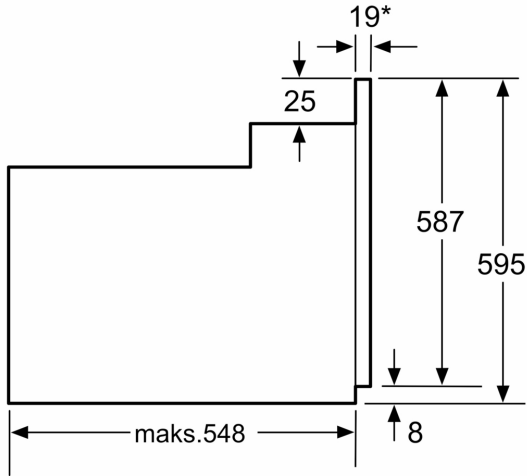

Teknik bilgiler

Kurulum tipi:Ankastre
Temizlik:EcoClean Direct programı
Kurulum için gerekli yuva ölçüleri:575-597 x 560-568 x 550 mm
Ürün Ölçüleri (Yükseklik x Genişlik x Derinlik):595x594x548 mm
Ambalajlı ürün boyutları:680 x 655 x 680 mm
panelin malzemesi:cam
kapı malzemesi:cam
Net Ağırlık:31.8 kg
fırın içi hacmi, fırın içi 1:66 litre
Piştirme metodu:Defrost (buz çözme), Sıcak hava - hassas , Sıcak hava, Konvansiyonel ısıtma, Pizza piştirme ayarları, Alttan ısıtma, Sıcak hava dolaşimli ızgara, Büyük alanlı vario ızgara
ısı kontrolü:mekanik
Elektrik kablosu uzunluğu:100.0 cm
EAN numarası:4242006274948
Number of cavities (2010/30/EC):1
Enerji sınıfı ¹ :A
Energy consumption per cycle conventional (2010/30/EC):0.98 kWh/çevrim
Energy consumption per cycle forced air convection (2010/30/EC):0.79 kWh/çevrim
Energy efficiency index (2010/30/EC):95.2 %
Isıtma Gücü:3300 W
Akım:16 A
Nominal gerilim:220-240 V
Frekans:60; 50 Hz
Elektrik bağlantı tipi:Topraklı standart fiş
Entegre aksesuarlar:1 x Emaye tepsi, 1 x Kombi tel ızgara, 1 x Üiversal tava

//B:Font>Boyutlar:

- Ürün boyutu (YxGxD): 595 mm x 594 mm x 548 mm
- Montaj ölçüleri (hxwx): 560 mm - 568 mm x 575 mm - 597 mm x 550 mm
- "Lütfen ankastre ölçüleri için kurulum teknik çizimlerini inceleyiniz."

Ankastre Fırın, 60 x 60 cm, Beyaz
FRMA325B

* Metal ön cephe için 20 mm

Ölçüler mm cinsindedir

* Metal ön cephe için 20 mm

Ölçüler mm cinsindedir

* Metal ön cephede 20mm

Ölçüler mm cinsindedir