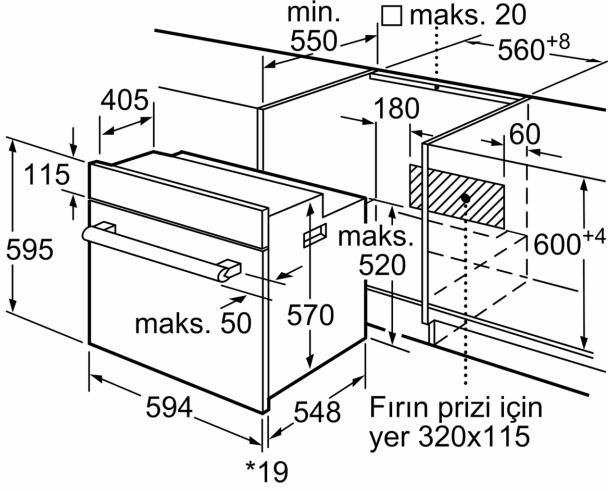

Ankastre Fırın, 60 x 60 cm
FRMA125T

* Metal ön cephe için 20 mm

Ölçüler mm cinsindedir