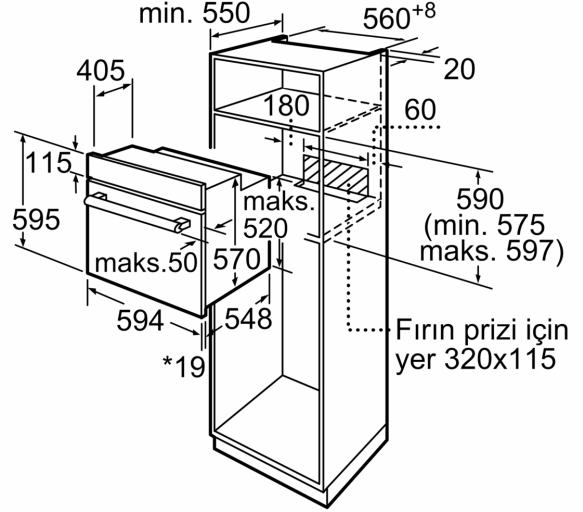

### /!B:Font>Boyutlar:

- Ürün boyutu (YxGxD): 595 mm x 594 mm x 548 mm
- Montaj ölçüleri (hxwxd): 560 mm - 568 mm x 575 mm - 597 mm x 550 mm
- "Lütfen ankastre ölçüleri için kurulum teknik çizimlerini inceleyiniz."

Ankastre Fırın, 60 x 60 cm  
FRMA125T

\* Metal ön cephe için 20 mm

Ölçüler mm cinsindedir

\* Metal ön cephe için 20 mm

Ölçüler mm cinsindedir

\* Metal ön cephede 20mm

Ölçüler mm cinsindedir