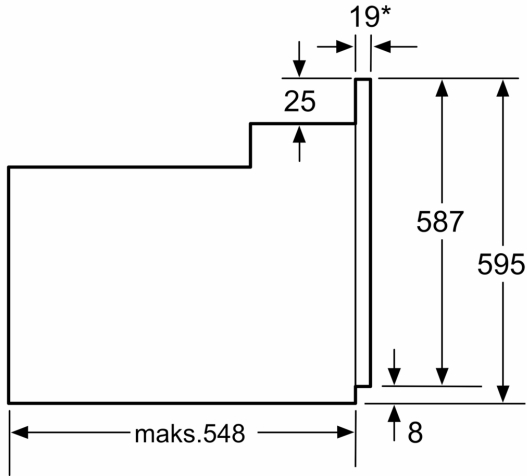

### /!B:Font>Boyutlar:

- Ürün boyutu (YxGxD): 595 mm x 594 mm x 548 mm
- Montaj ölçüleri (hxwxd): 560 mm - 568 mm x 575 mm - 597 mm x 550 mm
- "Lütfen ankastre ölçüleri için kurulum teknik çizimlerini inceleyiniz."

Ankastre Fırın, 60 x 60 cm  
FRMA125T

\* Metal ön cephe için 20 mm

Ölçüler mm cinsindedir

\* Metal ön cephe için 20 mm

Ölçüler mm cinsindedir

\* Metal ön cephede 20mm

Ölçüler mm cinsindedir