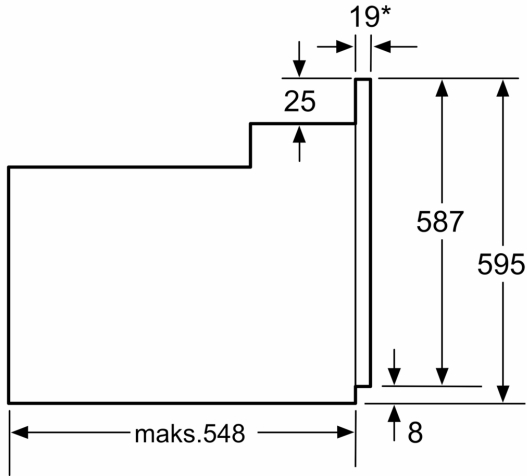

/IB:Font>Boyutlar:

- Ürün boyutu (YxGxD): 595 mm x 594 mm x 548 mm
- Montaj ölçüleri (hxwx): 560 mm - 568 mm x 575 mm - 597 mm x 550 mm
- "Lütfen ankastre ölçüleri için kurulum teknik çizimlerini inceleyiniz."

Ankastre Fırın, 60 x 60 cm, Siyah
FRMA125S

* Metal ön cephe için 20 mm

Ölçüler mm cinsindedir

* Metal ön cephe için 20 mm

Ölçüler mm cinsindedir

* Metal ön cephede 20mm

Ölçüler mm cinsindedir