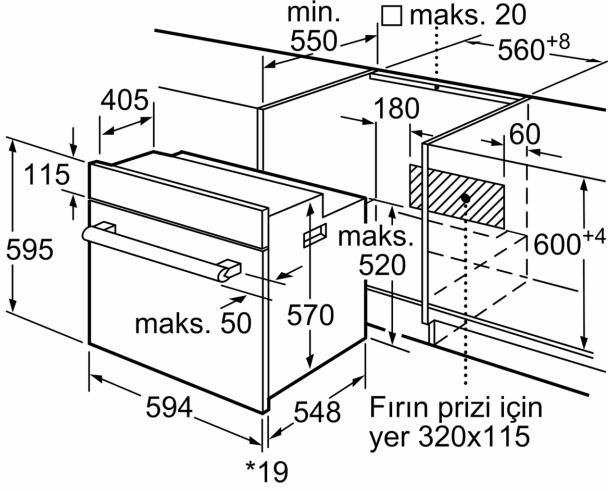

Aksesuarlar:

- 1 x Üniversal tava, 1 x Kombi tel ızgara, 1 x Emaye tepsi

Güvenlik

- Ön cam ısısı maksimum 50° C
- Çocuk emniyet tuşu

Teknik Bilgi:

- Elektrik kablosu uzunluğu: 100 cm
- Nominal gerilim: 220 - 240 V
- toplam elektrik kullanım değ.: 3.3 kW
- Enerji verimlilik derecesi (acc. EU Nr. 65/2014): A
- Konvensiyonel modda tek çevrimdeki güç tüketimi:0.98 kWh
- Fanlı kullanımda tek çevrimdeki güç tüketimi:0.79 kWh
- Gövde sayısı: 1 Isı kaynağı: elektrik İç hacim:66 Litre<

/IB:Font>Boyutlar:

- Ürün boyutu (YxGxD): 595 mm x 594 mm x 548 mm
- Montaj ölçüleri (hxwx): 560 mm - 568 mm x 575 mm - 597 mm x 550 mm
- "Lütfen ankastre ölçüleri için kurulum teknik çizimlerini inceleyiniz."

Ankastre Fırın, 60 x 60 cm, Siyah
FRMA125S

* Metal ön cephe için 20 mm

Ölçüler mm cinsindedir

* Metal ön cephe için 20 mm

Ölçüler mm cinsindedir

* Metal ön cephede 20mm

Ölçüler mm cinsindedir