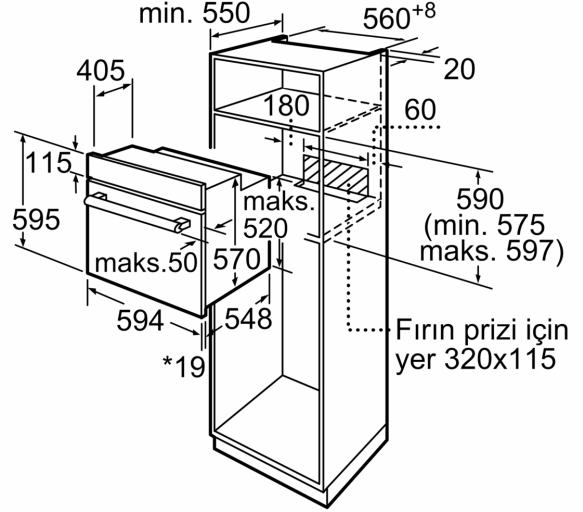

Aksesuarlar:

- 1 x Üniversal tava, 1 x Kombi tel ızgara, 1 x Emaye tepsi

Güvenlik

- Ön cam ısısı maksimum 50° C
- Çocuk emniyet tuşu

Teknik Bilgi:

- Elektrik kablosu uzunluğu: 100 cm
- Nominal gerilim: 220 - 240 V
- toplam elektrik kullanım değ.: 3.3 kW
- Enerji verimlilik derecesi (acc. EU Nr. 65/2014): A
- Konvensiyonel modda tek çevrimdeki güç tüketimi:0.98 kWh
- Fanlı kullanımda tek çevrimdeki güç tüketimi:0.79 kWh
- Gövde sayısı: 1 Isı kaynağı: elektrik İç hacim:66 Litre<

/IB:Font>Boyutlar:

- Ürün boyutu (YxGxD): 595 mm x 594 mm x 548 mm
- Montaj ölçüleri (hxwx): 560 mm - 568 mm x 575 mm - 597 mm x 550 mm
- "Lütfen ankastre ölçüleri için kurulum teknik çizimlerini inceleyiniz."

Ankastre Fırın, 60 x 60 cm, Siyah
FRMA125S

* Metal ön cephe için 20 mm

Ölçüler mm cinsindedir

* Metal ön cephe için 20 mm

Ölçüler mm cinsindedir

* Metal ön cephede 20mm

Ölçüler mm cinsindedir