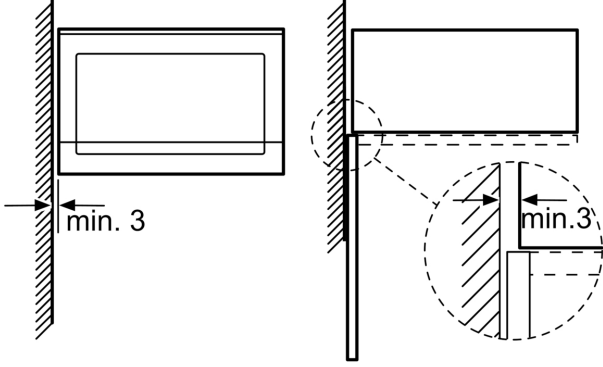

- 60 cm genişliğinde boy dolabına uygun (min. 30 cm derinlik), boy dolabına da monte edilebilir

### Boyutlar:

- Ürün boyutu (YxGxD): 382 mm x 594 mm x 317 mm

- Montaj ölçüleri (YxGxD): 362 mm - 365 mm x 560 mm - 568 mm x 300 mm

- "Lütfen ankastre ölçüleri için kurulum teknik çizimlerini inceleyiniz."

## Ankastre Mikrodalga, Siyah FRIAT9AS

Mikrodalga  
Köşe montajı

Ölçüler mm cinsindedir

\* Metal ön cephe için 20 mm

Ölçüler mm cinsindedir

Ölçüler mm cinsindedir

A: Metal ön cephe için 20 mm  
B: Arka duvar açık

Ölçüler mm cinsindedir