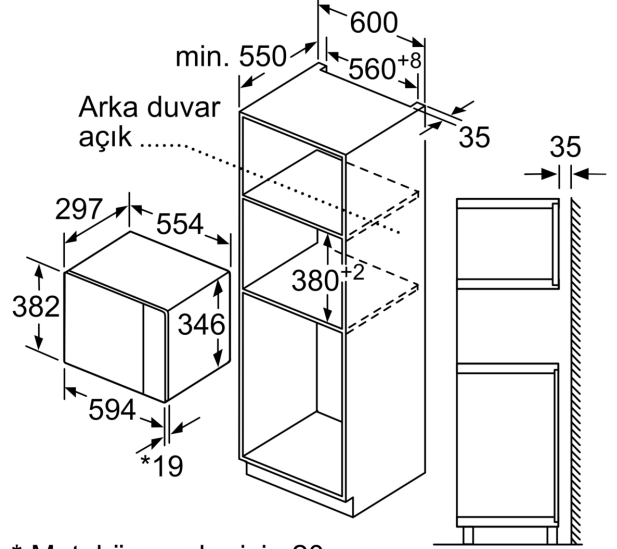

- 60 cm genişliğinde boy dolabına uygun (min. 30 cm derinlik), boy dolabına da monte edilebilir

### Boyutlar:

- Ürün boyutu (YxGxD): 382 mm x 594 mm x 317 mm

- Montaj ölçüleri (YxGxD): 362 mm - 365 mm x 560 mm - 568 mm x 300 mm

- "Lütfen ankastre ölçüleri için kurulum teknik çizimlerini inceleyiniz."

## Ankastre Mikrodalga, Siyah FRIAT9AS

Mikrodalga  
Köşe montajı

Ölçüler mm cinsindedir

\* Metal ön cephe için 20 mm

Ölçüler mm cinsindedir

Ölçüler mm cinsindedir

A: Metal ön cephe için 20 mm  
B: Arka duvar açık

Ölçüler mm cinsindedir