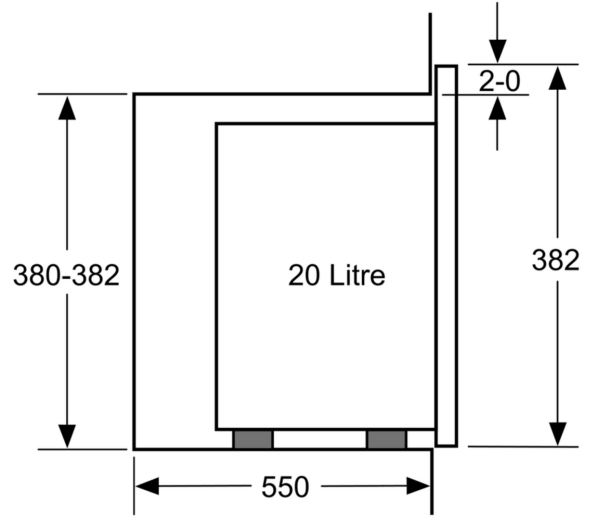

### Boyutlar:

- Ürün boyutu (YxGxD): 382 mm x 594 mm x 317 mm

- Montaj ölçüleri (YxGxD): 362 mm - 365 mm x 560 mm - 568 mm x 300 mm

- "Lütfen ankastre ölçüleri için kurulum teknik çizimlerini inceleyiniz."

## Ankastre Mikrodalga, Siyah FRIAT9AS

Mikrodalga  
Köşe montajı

Ölçüler mm cinsindedir

\* Metal ön cephe için 20 mm

Ölçüler mm cinsindedir

Ölçüler mm cinsindedir

A: Metal ön cephe için 20 mm  
B: Arka duvar açık

Ölçüler mm cinsindedir