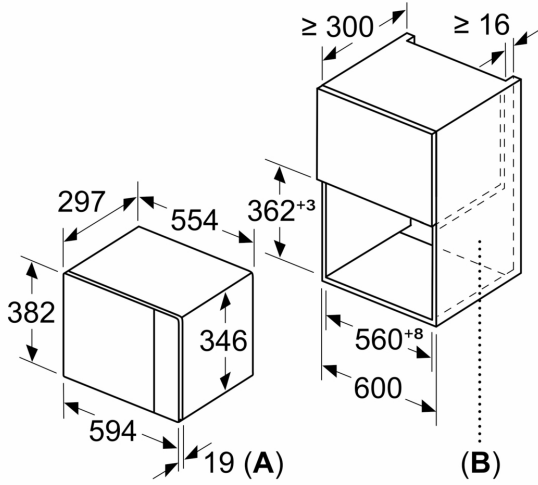

### Boyutlar:

- Ürün boyutu (YxGxD): 382 mm x 594 mm x 317 mm

- Montaj ölçüleri (YxGxD): 362 mm - 365 mm x 560 mm - 568 mm x 300 mm

- "Lütfen ankastre ölçüleri için kurulum teknik çizimlerini inceleyiniz."

## Ankastre Mikrodalga, Siyah FRIAT9AS

Mikrodalga  
Köşe montajı

Ölçüler mm cinsindedir

\* Metal ön cephe için 20 mm

Ölçüler mm cinsindedir

Ölçüler mm cinsindedir

A: Metal ön cephe için 20 mm  
B: Arka duvar açık

Ölçüler mm cinsindedir