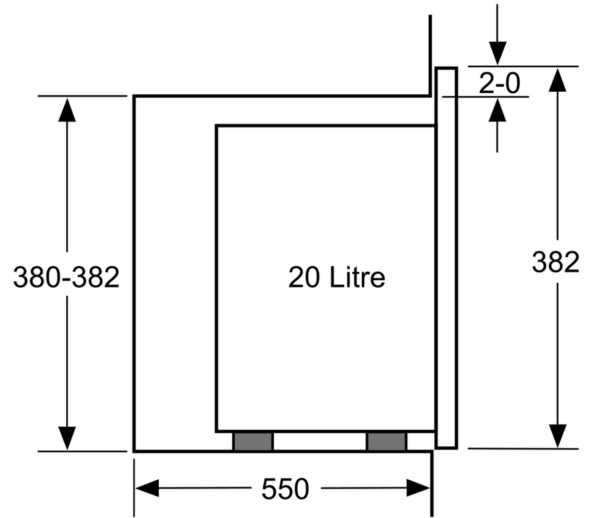

Teknik bilgiler

mikrodalga cihazının türü: mikrodalga
Kontrol Tipi: Elektronik
Ürün Ölçüleri (Yükseklik x Genişlik x Derinlik): 382x594x317 mm
cihaz ölçüsü:201 x 308 x 282 mm
Elektrik kablosu uzunluğu: 130 cm
Net Ağırlık: 17.1 kg
Brüt ağırlık:19.0 kg
EAN numarası:4242006317522
Maksimum verim: 800 W
Isıtma Gücü: 1270 W
Akım: 10 A
Nominal gerilim:220-230 V
Frekans:50 Hz
Elektrik bağlantı tipi: Topraklı standart fiş
Entegre aksesuarlar: 1 x Döner tabak

- Kapı kontak sacı

- Soğuk hava fanı

- Elektrik kablosu uzunluğu: 130 cm

- Toplam elektrik kullanım değeri: 1.27 kW

- Nominal gerilim: 220 - 230 V

- 60 cm genişliğinde boy dolabına uygun (min. 30 cm derinlik), boy dolabına da monte edilebilir

Boyutlar:

- Ürün boyutu (YxGxD): 382 mm x 594 mm x 317 mm

- Montaj ölçüleri (YxGxD): 362 mm - 365 mm x 560 mm - 568 mm x 300 mm

- "Lütfen ankastre ölçüleri için kurulum teknik çizimlerini inceleyiniz."

Ankastre Mikrodalga, Beyaz FRIAT9AB

Mikrodalga
Köşe montajı

Ölçüler mm cinsindedir

* Metal ön cephe için 20 mm

Ölçüler mm cinsindedir

Ölçüler mm cinsindedir

A: Metal ön cephe için 20 mm
B: Arka duvar açık

Ölçüler mm cinsindedir