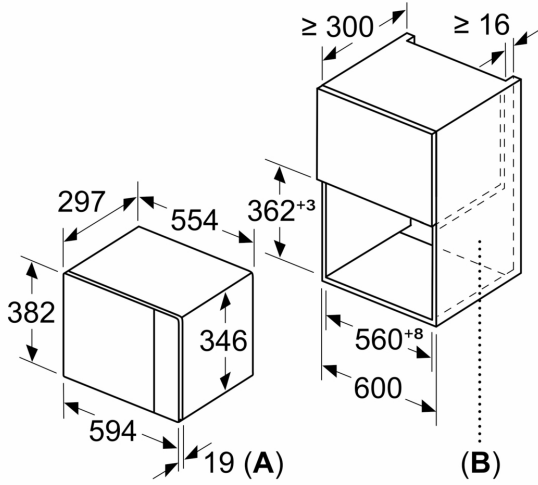

Boyutlar:

- Ürün boyutu (YxGxD): 382 mm x 594 mm x 317 mm

- Montaj ölçüleri (YxGxD): 362 mm - 365 mm x 560 mm - 568 mm x 300 mm

- "Lütfen ankastre ölçüleri için kurulum teknik çizimlerini inceleyiniz."

Ankastre Mikrodalga, Beyaz FRIAT9AB

Mikrodalga
Köşe montajı

Ölçüler mm cinsindedir

* Metal ön cephe için 20 mm

Ölçüler mm cinsindedir

Ölçüler mm cinsindedir

A: Metal ön cephe için 20 mm
B: Arka duvar açık

Ölçüler mm cinsindedir