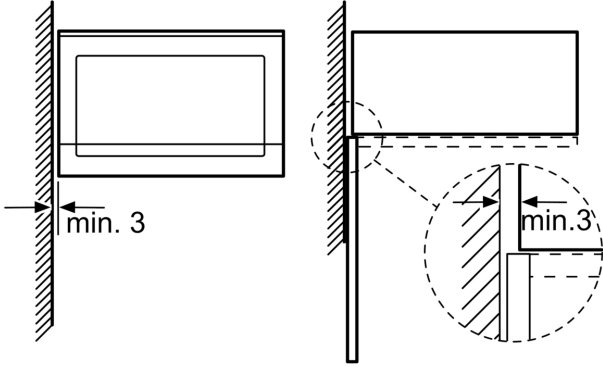

- Kapı kontak sacı

- Soğuk hava fanı

- Elektrik kablosu uzunluğu: 130 cm

- Toplam elektrik kullanım değeri: 1.27 kW

- Nominal gerilim: 220 - 230 V

- 60 cm genişliğinde boy dolabına uygun (min. 30 cm derinlik), boy dolabına da monte edilebilir

Boyutlar:

- Ürün boyutu (YxGxD): 382 mm x 594 mm x 317 mm

- Montaj ölçüleri (YxGxD): 362 mm - 365 mm x 560 mm - 568 mm x 300 mm

- "Lütfen ankastre ölçüleri için kurulum teknik çizimlerini inceleyiniz."

Ankastre Mikrodalga, Beyaz FRIAT9AB

Mikrodalga
Köşe montajı

Ölçüler mm cinsindedir

* Metal ön cephe için 20 mm

Ölçüler mm cinsindedir

Ölçüler mm cinsindedir

A: Metal ön cephe için 20 mm
B: Arka duvar açık

Ölçüler mm cinsindedir