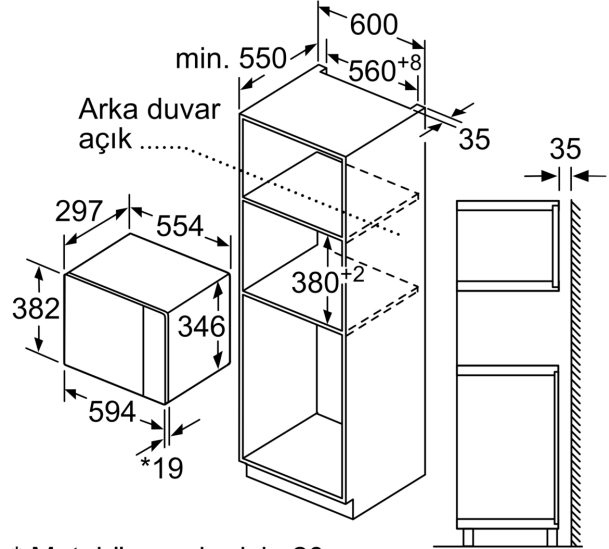

Teknik bilgiler

mikrodalga cihazının türü: mikrodalga
Kontrol Tipi: Elektronik
Ürün Ölçüleri (Yükseklik x Genişlik x Derinlik): 382x594x317 mm
cihaz ölçüsü:201 x 308 x 282 mm
Elektrik kablosu uzunluğu: 130 cm
Net Ağırlık: 17.1 kg
Brüt ağırlık:19.0 kg
EAN numarası:4242006317522
Maksimum verim: 800 W
Isıtma Gücü: 1270 W
Akım: 10 A
Nominal gerilim:220-230 V
Frekans:50 Hz
Elektrik bağlantı tipi: Topraklı standart fiş
Entegre aksesuarlar: 1 x Döner tabak

- Kapı kontak sacı

- Soğuk hava fanı

- Elektrik kablosu uzunluğu: 130 cm

- Toplam elektrik kullanım değeri: 1.27 kW

- Nominal gerilim: 220 - 230 V

- 60 cm genişliğinde boy dolabına uygun (min. 30 cm derinlik), boy dolabına da monte edilebilir

Boyutlar:

- Ürün boyutu (YxGxD): 382 mm x 594 mm x 317 mm

- Montaj ölçüleri (YxGxD): 362 mm - 365 mm x 560 mm - 568 mm x 300 mm

- "Lütfen ankastre ölçüleri için kurulum teknik çizimlerini inceleyiniz."

Ankastre Mikrodalga, Beyaz FRIAT9AB

Mikrodalga
Köşe montajı

Ölçüler mm cinsindedir

* Metal ön cephe için 20 mm

Ölçüler mm cinsindedir

Ölçüler mm cinsindedir

A: Metal ön cephe için 20 mm
B: Arka duvar açık

Ölçüler mm cinsindedir