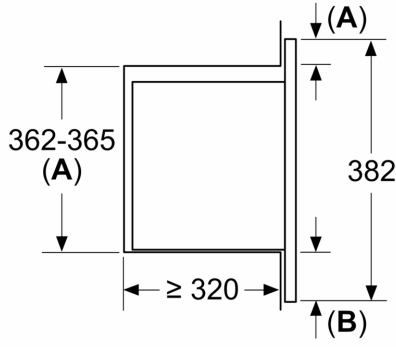

Boyutlar:

- Ürün boyutu (YxGxD): 382 mm x 595 mm x 335 mm

- Montaj ölçüleri (YxGxD): 362 mm - 365 mm x 560 mm - 568 mm x 320 mm

- "Lütfen ankastre ölçüleri için kurulum teknik çizimlerini inceleyiniz."

**Ankastre Mikrodalga, Siyah
FRIAT8AS**

Ölçüler mm cinsindedir
20 l bir mikrodalga fırının bir duvar
dolabına kurulumu

- A:** Üst çıkıntı:
Niş 362: 6 mm
Niş 365: 3 mm
B: Alt çıkıntı: 14 mm

Ölçüler mm cinsindedir
20 l bir mikrodalga fırının bir yüksek
dolaba kurulumu

- A:** Üst çıkıntı: 1 mm
B: Alt çıkıntı: 1 mm

Ölçüler mm cinsindedir

- A:** Arka duvar açık

Ölçüler mm cinsindedir

- A:** Arka duvar açık