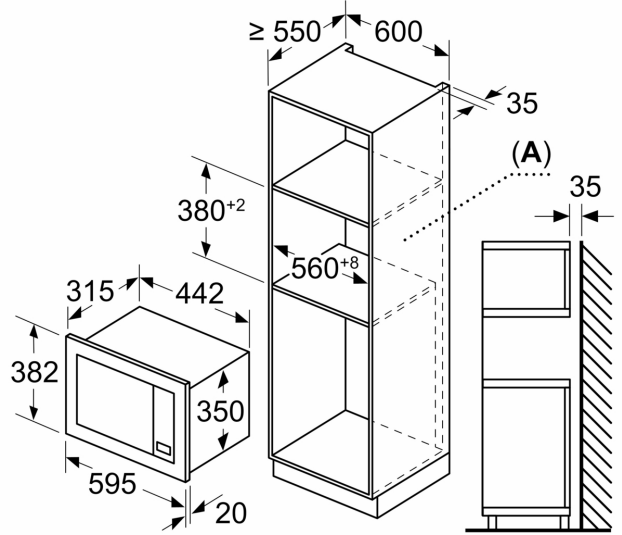

- Kapı kontak sacı

- Soğuk hava fanı

- Elektrik kablosu uzunluğu: 130 cm

- Toplam elektrik kullanım değeri: 1.27 kW

- Nominal gerilim: 220 - 230 V

- 60 cm genişliğinde boy dolabına uygun (min. 30 cm derinlik), boy dolabına da monte edilebilir

Boyutlar:

- Ürün boyutu (YxGxD): 382 mm x 595 mm x 335 mm

- Montaj ölçüleri (YxGxD): 362 mm - 365 mm x 560 mm - 568 mm x 320 mm

- "Lütfen ankastre ölçüleri için kurulum teknik çizimlerini inceleyiniz."

**Ankastre Mikrodalga, Siyah
FRIAT8AS**

Ölçüler mm cinsindedir
20 l bir mikrodalga fırının bir duvar
dolabına kurulumu

- A:** Üst çıkıntı:
Niş 362: 6 mm
Niş 365: 3 mm
B: Alt çıkıntı: 14 mm

Ölçüler mm cinsindedir
20 l bir mikrodalga fırının bir yüksek
dolaba kurulumu

- A:** Üst çıkıntı: 1 mm
B: Alt çıkıntı: 1 mm

Ölçüler mm cinsindedir

- A:** Arka duvar açık

Ölçüler mm cinsindedir

- A:** Arka duvar açık