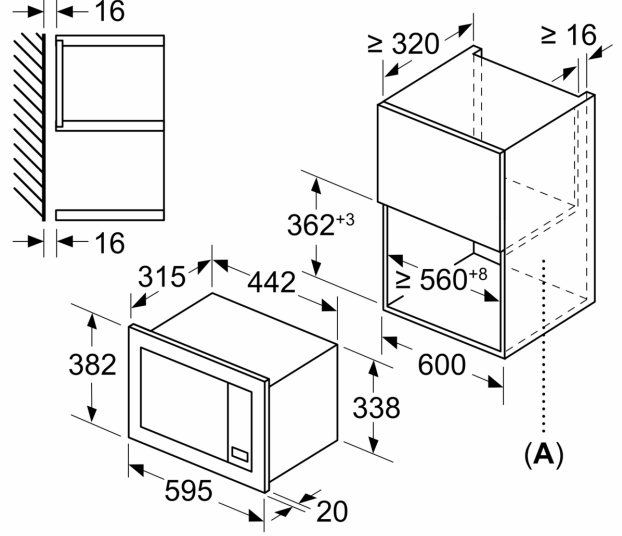

Boyutlar:

- Ürün boyutu (YxGxD): 382 mm x 595 mm x 335 mm

- Montaj ölçüleri (YxGxD): 362 mm - 365 mm x 560 mm - 568 mm x 320 mm

- "Lütfen ankastre ölçüleri için kurulum teknik çizimlerini inceleyiniz."

**Ankastre Mikrodalga, Siyah
FRIAT8AS**

Ölçüler mm cinsindedir
20 l bir mikrodalga fırının bir duvar
dolabına kurulumu

- A:** Üst çıkıntı:
Niş 362: 6 mm
Niş 365: 3 mm
B: Alt çıkıntı: 14 mm

Ölçüler mm cinsindedir
20 l bir mikrodalga fırının bir yüksek
dolaba kurulumu

- A:** Üst çıkıntı: 1 mm
B: Alt çıkıntı: 1 mm

Ölçüler mm cinsindedir

- A:** Arka duvar açık

Ölçüler mm cinsindedir

- A:** Arka duvar açık