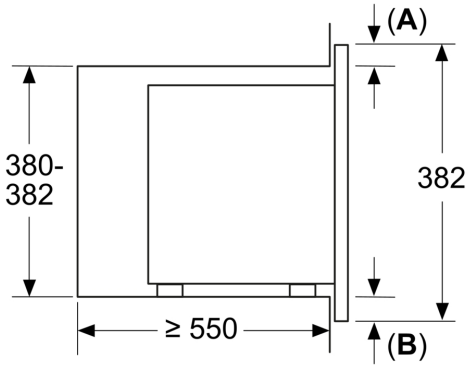

- Kapı kontak sacı

- Soğuk hava fanı

- Elektrik kablosu uzunluğu: 130 cm

- Toplam elektrik kullanım değeri: 1.27 kW

- Nominal gerilim: 220 - 230 V

- 60 cm genişliğinde boy dolabına uygun (min. 30 cm derinlik), boy dolabına da monte edilebilir

Boyutlar:

- Ürün boyutu (YxGxD): 382 mm x 595 mm x 335 mm

- Montaj ölçüleri (YxGxD): 362 mm - 365 mm x 560 mm - 568 mm x 320 mm

- "Lütfen ankastre ölçüleri için kurulum teknik çizimlerini inceleyiniz."

**Ankastre Mikrodalga, Siyah
FRIAT8AS**

Ölçüler mm cinsindedir
20 l bir mikrodalga fırının bir duvar
dolabına kurulumu

- A:** Üst çıkıntı:
Niş 362: 6 mm
Niş 365: 3 mm
B: Alt çıkıntı: 14 mm

Ölçüler mm cinsindedir
20 l bir mikrodalga fırının bir yüksek
dolaba kurulumu

- A:** Üst çıkıntı: 1 mm
B: Alt çıkıntı: 1 mm

Ölçüler mm cinsindedir

- A:** Arka duvar açık

Ölçüler mm cinsindedir

- A:** Arka duvar açık