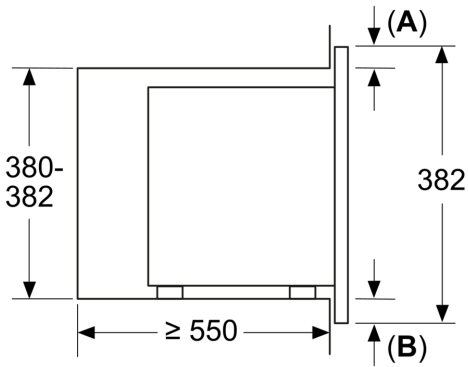

Boyutlar:

- Ürün boyutu (YxGxD): 382 mm x 595 mm x 335 mm

- Montaj ölçüleri (YxGxD): 362 mm - 365 mm x 560 mm - 568 mm x 320 mm

- "Lütfen ankastre ölçüleri için kurulum teknik çizimlerini inceleyiniz."

**Ankastre Mikrodalga, Grafit
FRIAT8AG**

Ölçüler mm cinsindedir
20 l bir mikrodalga fırının bir duvar
dolabına kurulumu

- A:** Üst çıkıntı:
Niş 362: 6 mm
Niş 365: 3 mm
B: Alt çıkıntı: 14 mm

Ölçüler mm cinsindedir
20 l bir mikrodalga fırının bir yüksek
dolaba kurulumu

- A:** Üst çıkıntı: 1 mm
B: Alt çıkıntı: 1 mm

Ölçüler mm cinsindedir

- A:** Arka duvar açık

Ölçüler mm cinsindedir

- A:** Arka duvar açık