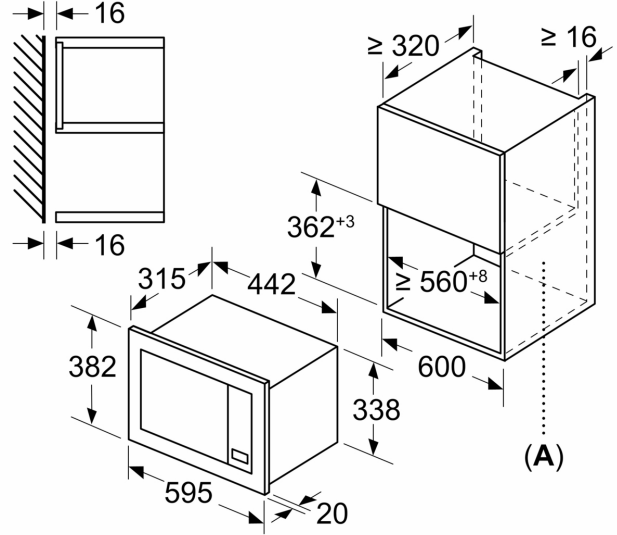

Boyutlar:

- Ürün boyutu (YxGxD): 382 mm x 595 mm x 335 mm

- Montaj ölçüleri (YxGxD): 362 mm - 365 mm x 560 mm - 568 mm x 320 mm

- "Lütfen ankastre ölçüleri için kurulum teknik çizimlerini inceleyiniz."

**Ankastre Mikrodalga, Grafit
FRIAT8AG**

Ölçüler mm cinsindedir
20 l bir mikrodalga fırının bir duvar
dolabına kurulumu

- A:** Üst çıkıntı:
Niş 362: 6 mm
Niş 365: 3 mm
B: Alt çıkıntı: 14 mm

Ölçüler mm cinsindedir
20 l bir mikrodalga fırının bir yüksek
dolaba kurulumu

- A:** Üst çıkıntı: 1 mm
B: Alt çıkıntı: 1 mm

Ölçüler mm cinsindedir

- A:** Arka duvar açık

Ölçüler mm cinsindedir

- A:** Arka duvar açık