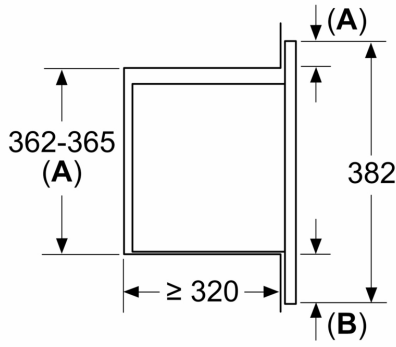

Boyutlar:

- Ürün boyutu (YxGxD): 382 mm x 595 mm x 335 mm

- Montaj ölçüleri (YxGxD): 362 mm - 365 mm x 560 mm - 568 mm x 320 mm

- "Lütfen ankastre ölçüleri için kurulum teknik çizimlerini inceleyiniz."

**Ankastre Mikrodalga, Grafit
FRIAT8AG**

Ölçüler mm cinsindedir
20 l bir mikrodalga fırının bir duvar
dolabına kurulumu

- A:** Üst çıkıntı:
Niş 362: 6 mm
Niş 365: 3 mm
B: Alt çıkıntı: 14 mm

Ölçüler mm cinsindedir
20 l bir mikrodalga fırının bir yüksek
dolaba kurulumu

- A:** Üst çıkıntı: 1 mm
B: Alt çıkıntı: 1 mm

Ölçüler mm cinsindedir

- A:** Arka duvar açık

Ölçüler mm cinsindedir

- A:** Arka duvar açık