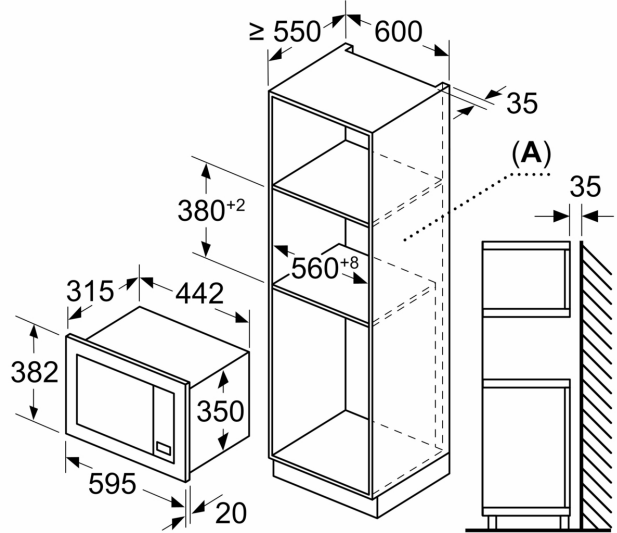

Boyutlar:

- Ürün boyutu (YxGxD): 382 mm x 595 mm x 335 mm

- Montaj ölçüleri (YxGxD): 362 mm - 365 mm x 560 mm - 568 mm x 320 mm

- "Lütfen ankastre ölçüleri için kurulum teknik çizimlerini inceleyiniz."

**Ankastre Mikrodalga, Grafit
FRIAT8AG**

Ölçüler mm cinsindedir
20 l bir mikrodalga fırının bir duvar
dolabına kurulumu

- A:** Üst çıkıntı:
Niş 362: 6 mm
Niş 365: 3 mm
B: Alt çıkıntı: 14 mm

Ölçüler mm cinsindedir
20 l bir mikrodalga fırının bir yüksek
dolaba kurulumu

- A:** Üst çıkıntı: 1 mm
B: Alt çıkıntı: 1 mm

Ölçüler mm cinsindedir

- A:** Arka duvar açık

Ölçüler mm cinsindedir

- A:** Arka duvar açık