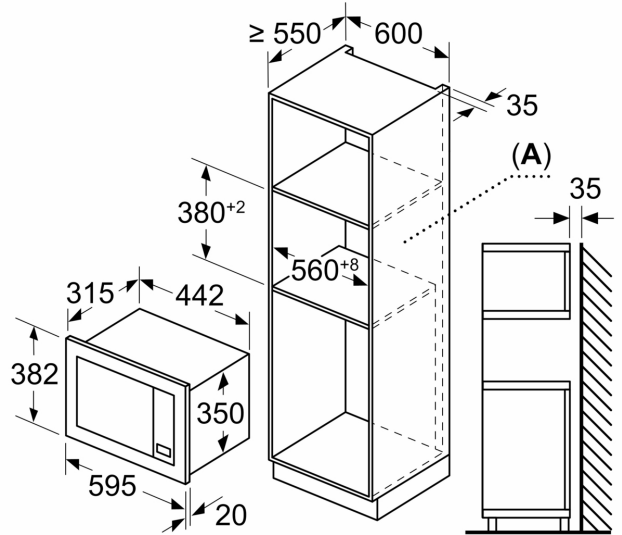

- Kapı kontak sacı

- Soğuk hava fanı

- Elektrik kablosu uzunluğu: 130 cm

- Toplam elektrik kullanım değeri: 1.27 kW

- Nominal gerilim: 220 - 230 V

- 60 cm genişliğinde boy dolabına uygun (min. 30 cm derinlik), boy dolabına da monte edilebilir

Boyutlar:

- Ürün boyutu (YxGxD): 382 mm x 595 mm x 335 mm

- Montaj ölçüleri (YxGxD): 362 mm - 365 mm x 560 mm - 568 mm x 320 mm

- "Lütfen ankastre ölçüleri için kurulum teknik çizimlerini inceleyiniz."

**Ankastre Mikrodalga, Beyaz
FRIAT8AB**

Ölçüler mm cinsindedir
20 l bir mikrodalga fırının bir duvar
dolabına kurulumu

- A:** Üst çıkıntı:
Niş 362: 6 mm
Niş 365: 3 mm
B: Alt çıkıntı: 14 mm

Ölçüler mm cinsindedir
20 l bir mikrodalga fırının bir yüksek
dolaba kurulumu

- A:** Üst çıkıntı: 1 mm
B: Alt çıkıntı: 1 mm

Ölçüler mm cinsindedir

- A:** Arka duvar açık

Ölçüler mm cinsindedir

- A:** Arka duvar açık