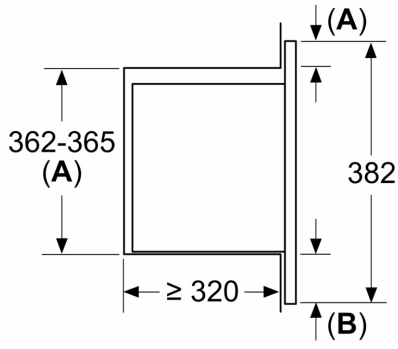

Boyutlar:

- Ürün boyutu (YxGxD): 382 mm x 595 mm x 335 mm

- Montaj ölçüleri (YxGxD): 362 mm - 365 mm x 560 mm - 568 mm x 320 mm

- "Lütfen ankastre ölçüleri için kurulum teknik çizimlerini inceleyiniz."

**Ankastre Mikrodalga, Beyaz
FRIAT8AB**

Ölçüler mm cinsindedir
20 l bir mikrodalga fırının bir duvar
dolabına kurulumu

- A:** Üst çıkıntı:
Niş 362: 6 mm
Niş 365: 3 mm
B: Alt çıkıntı: 14 mm

Ölçüler mm cinsindedir
20 l bir mikrodalga fırının bir yüksek
dolaba kurulumu

- A:** Üst çıkıntı: 1 mm
B: Alt çıkıntı: 1 mm

Ölçüler mm cinsindedir

- A:** Arka duvar açık

Ölçüler mm cinsindedir

- A:** Arka duvar açık