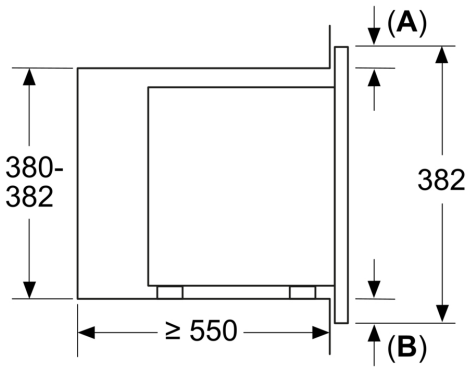

Boyutlar:

- Ürün boyutu (YxGxD): 382 mm x 595 mm x 335 mm

- Montaj ölçüleri (YxGxD): 362 mm - 365 mm x 560 mm - 568 mm x 320 mm

- "Lütfen ankastre ölçüleri için kurulum teknik çizimlerini inceleyiniz."

**Ankastre Mikrodalga, Beyaz
FRIAT8AB**

Ölçüler mm cinsindedir
20 l bir mikrodalga fırının bir duvar
dolabına kurulumu

- A:** Üst çıkıntı:
Niş 362: 6 mm
Niş 365: 3 mm
B: Alt çıkıntı: 14 mm

Ölçüler mm cinsindedir
20 l bir mikrodalga fırının bir yüksek
dolaba kurulumu

- A:** Üst çıkıntı: 1 mm
B: Alt çıkıntı: 1 mm

Ölçüler mm cinsindedir

- A:** Arka duvar açık

Ölçüler mm cinsindedir

- A:** Arka duvar açık