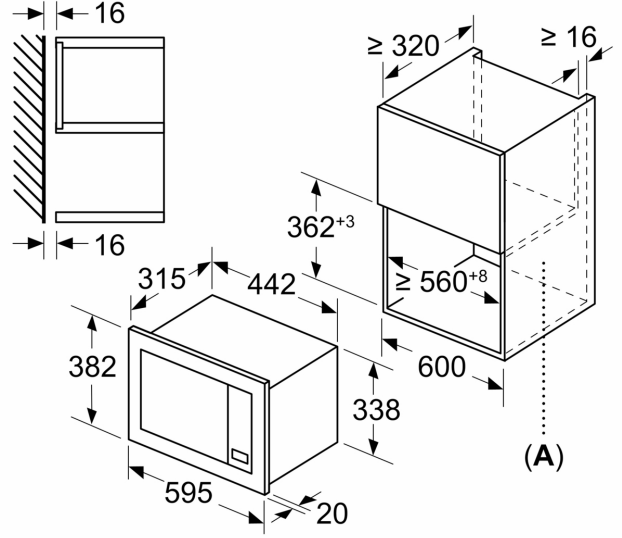

Boyutlar:

- Ürün boyutu (YxGxD): 382 mm x 595 mm x 335 mm

- Montaj ölçüleri (YxGxD): 362 mm - 365 mm x 560 mm - 568 mm x 320 mm

- "Lütfen ankastre ölçüleri için kurulum teknik çizimlerini inceleyiniz."

**Ankastre Mikrodalga, Beyaz
FRIAT8AB**

Ölçüler mm cinsindedir
20 l bir mikrodalga fırının bir duvar
dolabına kurulumu

- A:** Üst çıkıntı:
Niş 362: 6 mm
Niş 365: 3 mm
B: Alt çıkıntı: 14 mm

Ölçüler mm cinsindedir
20 l bir mikrodalga fırının bir yüksek
dolaba kurulumu

- A:** Üst çıkıntı: 1 mm
B: Alt çıkıntı: 1 mm

Ölçüler mm cinsindedir

- A:** Arka duvar açık

Ölçüler mm cinsindedir

- A:** Arka duvar açık