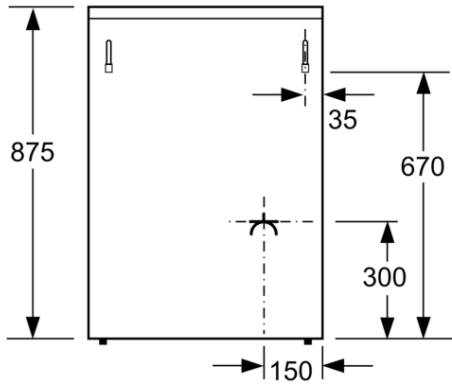

Teknik Bilgi:

- Elektrik kablosu uzunluğu: 120 cm
- Nominal gerilim: 220 - 240 V
- toplam elektrik kullanım değ.: 3.3 kW
- toplam gaz kullanım değ.: 5.75 kW
- Fabrika çıkışı LPG'li (28/30 mbar)

Boyutlar:

- Ürün boyutu (YxGxD): 850 mm x 600 mm x 600 mm
- Yüksekliği ayarlanabilir ayaklar

beraberindeki aksesuarlar

4242006274283

**Gazlı/Elektrikli Solo Fırın, Beyaz
FRES113LBL**

Özellikler

Konstrüksiyon şekli: Solo

ön yüzey rengi: Beyaz

Ürün Ölçüleri (Yükseklik x Genişlik x Derinlik) : x 600 x mm

Elektrik kablosu uzunluğu: 120 cm

Net ağırlık: 51,9 kg

Brüt ağırlık: 56,4 kg

EAN numarası: 4242006274283

Number of cavities (2010/30/EC): 1