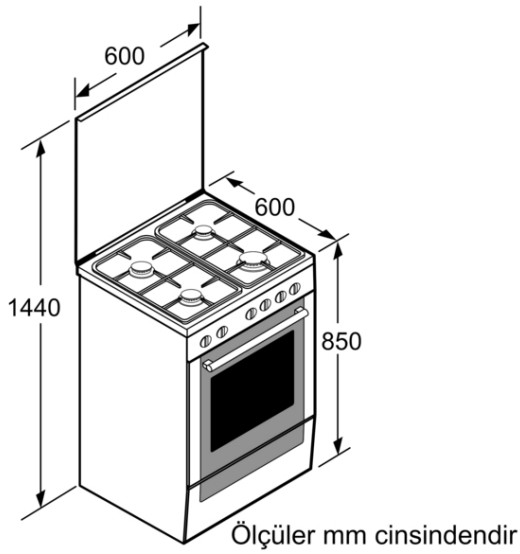

- Ürün boyutu (YxGxD): 850 mm x 600 mm x 600 mm
- Yüksekliği ayarlanabilir ayaklar

beraberindeki aksesuarlar

4242006274283

**Gazlı/Elektrikli Solo Fırın, Beyaz
FRES113LBL**

Özellikler

Konstrüksiyon şekli: Solo

ön yüzey rengi: Beyaz

Ürün Ölçüleri (Yükseklik x Genişlik x Derinlik) : x 600 x mm

Elektrik kablosu uzunluğu: 120 cm

Net ağırlık: 51,9 kg

Brüt ağırlık: 56,4 kg

EAN numarası: 4242006274283

Number of cavities (2010/30/EC): 1