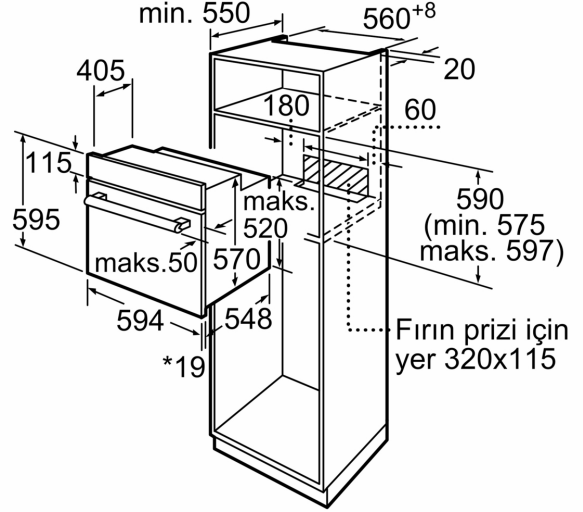

Teknik bilgiler

Kurulum tipi:	Ankastre
Temizlik:	Hidrolik
Kurulum için gerekli yuva ölçüleri:	575-597 x 560-568 x 550 mm
Ürün Ölçüleri (Yükseklik x Genişlik x Derinlik):	595x594x548 mm
Ambalajlı ürün boyutları:	680x655x680 mm
panelin malzemesi:	cam
kapı malzemesi:	cam
Net Ağırlık:	29.1 kg
fırın içi hacmi, fırın içi 1:	71 litre
Piştirme metodu:	Küçük alanlı ızgara, Konvansiyonel ısıtma, Alttan ısıtma, Büyük alanlı vario ızgara
Elektrik kablosu uzunluğu:	100 cm
EAN numarası:	4242006317744
Number of cavities (2010/30/EC):	1
Enerji sınıfı ¹ :	A
Energy consumption per cycle conventional (2010/30/EC): ..	0.81 kWh/çevrim
Energy efficiency index (2010/30/EC):	95.3 %
Isıtma Gücü:	2850 W
Akım:	13 A
Nominal gerilim:	220-240 V
Frekans:	50-60 Hz
Elektrik bağlantı tipi:	Topraklı standart fiş
Entegre aksesuarlar:	1 x Kombi tel ızgara, 1 x Üniversal tava

Aksesuarlar:

- Kombi tel ızgara, Üniversal tava

Güvenlik:

Teknik Bilgi:

- Elektrik kablosu uzunluğu: 100 cm
- Nominal gerilim: 220 - 240 V
- Toplam elektrik kullanım değeri: 2.85 kW

Boyutlar:

- Ürün boyutu (YxGxD): 595 mm x 594 mm x 548 mm
- Montaj ölçüleri (YxGxD): 575 mm - 597 mm x 560 mm - 568 mm x 550 mm
- "Lütfen ankastre ölçüleri için kurulum teknik çizimlerini inceleyiniz."

Ankastre Fırın, 60 x 60 cm, Beyaz
FRCA123B

* Metal ön cephe için 20 mm

Ölçüler mm cinsindedir

* Metal ön cephe için 20 mm

Ölçüler mm cinsindedir

* Metal ön cephede 20mm

Ölçüler mm cinsindedir