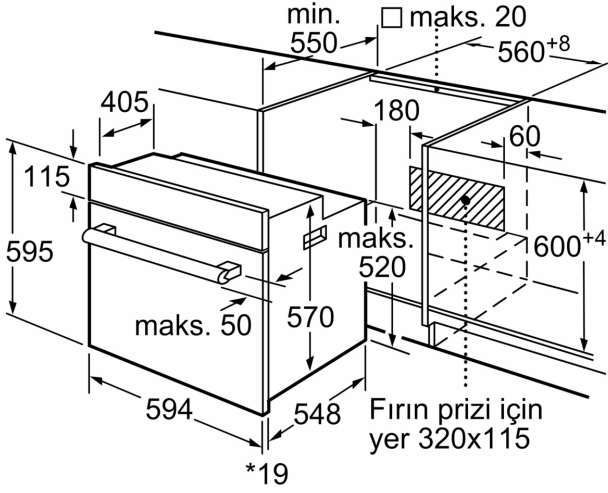

Teknik bilgiler

Kurulum tipi:	Ankastre
Temizlik:	Hidrolik
Kurulum için gerekli yuva ölçüleri:	575-597 x 560-568 x 550 mm
Ürün Ölçüleri (Yükseklik x Genişlik x Derinlik):	595x594x548 mm
Ambalajlı ürün boyutları:	680x655x680 mm
panelin malzemesi:	cam
kapı malzemesi:	cam
Net Ağırlık:	29.1 kg
fırın içi hacmi, fırın içi 1:	71 litre
Piştirme metodu:	Küçük alanlı ızgara, Konvansiyonel ısıtma, Alttan ısıtma, Büyük alanlı vario ızgara
Elektrik kablosu uzunluğu:	100 cm
EAN numarası:	4242006317744
Number of cavities (2010/30/EC):	1
Enerji sınıfı ¹ :	A
Energy consumption per cycle conventional (2010/30/EC): ..	0.81 kWh/çevrim
Energy efficiency index (2010/30/EC):	95.3 %
Isıtma Gücü:	2850 W
Akım:	13 A
Nominal gerilim:	220-240 V
Frekans:	50-60 Hz
Elektrik bağlantı tipi:	Topraklı standart fiş
Entegre aksesuarlar:	1 x Kombi tel ızgara, 1 x Üniversal tava

Aksesuarlar:

- Kombi tel ızgara, Üniversal tava

Güvenlik:

Teknik Bilgi:

- Elektrik kablosu uzunluğu: 100 cm
- Nominal gerilim: 220 - 240 V
- Toplam elektrik kullanım değeri: 2.85 kW

Boyutlar:

- Ürün boyutu (YxGxD): 595 mm x 594 mm x 548 mm
- Montaj ölçüleri (YxGxD): 575 mm - 597 mm x 560 mm - 568 mm x 550 mm
- "Lütfen ankastre ölçüleri için kurulum teknik çizimlerini inceleyiniz."

Ankastre Fırın, 60 x 60 cm, Beyaz
FRCA123B

* Metal ön cephe için 20 mm

Ölçüler mm cinsindedir

* Metal ön cephe için 20 mm

Ölçüler mm cinsindedir

* Metal ön cephede 20mm

Ölçüler mm cinsindedir