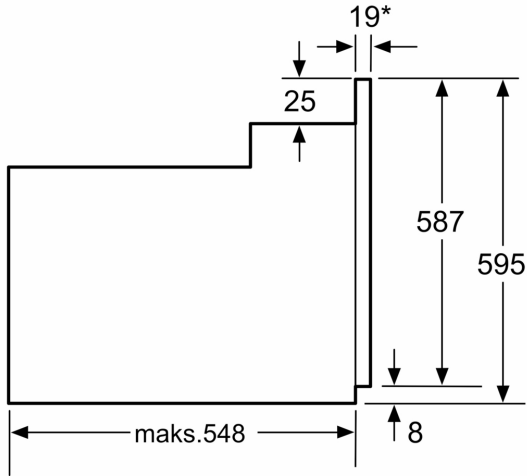

Teknik bilgiler

Kurulum tipi:	Ankastre
Temizlik:	Hidrolik
Kurulum için gerekli yuva ölçüleri:	575-597 x 560-568 x 550 mm
Ürün Ölçüleri (Yükseklik x Genişlik x Derinlik):	595x594x548 mm
Ambalajlı ürün boyutları:	680x655x680 mm
panelin malzemesi:	cam
kapı malzemesi:	cam
Net Ağırlık:	29.1 kg
fırın içi hacmi, fırın içi 1:	71 litre
Piştirme metodu:	Küçük alanlı ızgara, Konvansiyonel ısıtma, Alttan ısıtma, Büyük alanlı vario ızgara
Elektrik kablosu uzunluğu:	100 cm
EAN numarası:	4242006317744
Number of cavities (2010/30/EC):	1
Enerji sınıfı ¹ :	A
Energy consumption per cycle conventional (2010/30/EC): ..	0.81 kWh/çevrim
Energy efficiency index (2010/30/EC):	95.3 %
Isıtma Gücü:	2850 W
Akım:	13 A
Nominal gerilim:	220-240 V
Frekans:	50-60 Hz
Elektrik bağlantı tipi:	Topraklı standart fiş
Entegre aksesuarlar:	1 x Kombi tel ızgara, 1 x Üniversal tava

Aksesuarlar:

- Kombi tel ızgara, Üniversal tava

Güvenlik:

Teknik Bilgi:

- Elektrik kablosu uzunluğu: 100 cm
- Nominal gerilim: 220 - 240 V
- Toplam elektrik kullanım değeri: 2.85 kW

Boyutlar:

- Ürün boyutu (YxGxD): 595 mm x 594 mm x 548 mm
- Montaj ölçüleri (YxGxD): 575 mm - 597 mm x 560 mm - 568 mm x 550 mm
- "Lütfen ankastre ölçüleri için kurulum teknik çizimlerini inceleyiniz."

Ankastre Fırın, 60 x 60 cm, Beyaz
FRCA123B

* Metal ön cephe için 20 mm

Ölçüler mm cinsindedir

* Metal ön cephe için 20 mm

Ölçüler mm cinsindedir

* Metal ön cephede 20mm

Ölçüler mm cinsindedir