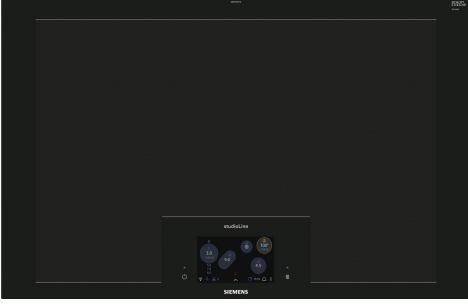

## iQ700, İndüksiyonlu Ocak, 80 cm, Çerçevesiz Montaj EZ877KZY1E

- ✓ Home Connect – Daha keyifli ve kolay bir yaşam için uzaktan erişilebilir ev aletleri.
- ✓ cookingSensor Plus, taşmayı önlemek için sıcaklığı seçilen seviyede tutar.
- ✓ flexMotion – Tavalarınızın ısı ayarlarını ocakta serbestçe hareket ettirirken hatırlar.
- ✓ powerBoost – İndüksiyon bölgesinin gücünü %50'ye kadar artırır.
- ✓ Switch-off zamanlama fonksiyonu ile ocağınızı ayarladığınız sürede kapatabilirsiniz.