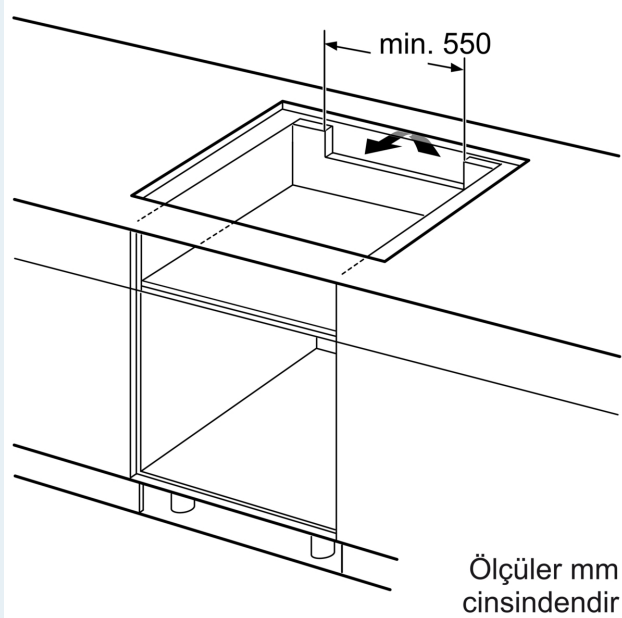

Donanım

Teknik bilgiler

Ürün ismi/aile:	Cam seramik ocak
Kurulum tipi:	Ankastre
Isıtma tipi:	Elektrikli ocak
Ocak Gözü Sayısı:	4
Genişlik:	792 mm
Ürün Ölçüleri (Yükseklik x Genişlik x Derinlik):	56x792x512 mm
Ambalajlı ürün boyutları:	120x950x600 mm
Net Ağırlık:	18.1 kg
Brüt ağırlık:	19.5 kg
Isı göstergesi:	Ayrı
kullanma deposu:	Önden kontrol
Ocak yüzeyi:	Seramik
üst yüzey rengi:	Siyah
Elektrik kablosu uzunluğu:	110 cm
EAN numarası:	4242003861011
Nominal gerilim:	220-240 V
Frekans:	50; 60 Hz

Kurulum

- Ürün Boyutları (HxWxD mm): 56 x 792 x 512
- Minimum Tezgah Kalınlığı: 16 mm
- Bağlı Yük: 7400 W
- powerManagement - Güç Yönetimi Fonksiyonu: Gerektiğinde maksimum gücü sınırlar (elektrik tesisatının sigorta korumasına bağlıdır).
- Güç Şeridi: 110 cm, Kablo dahil

iQ700, İndüksiyonlu Ocak, 80 cm,
flush mount
EX808LYV5E

teknik çizimler

① Havalandırma açıklığı
önceden düşünülmelidir
Ölçüler mm cinsindedir

Ölçüler mm cinsindedir

① Havalandırma açıklığı
önceden düşünülmelidir.
Ölçüler mm cinsindedir