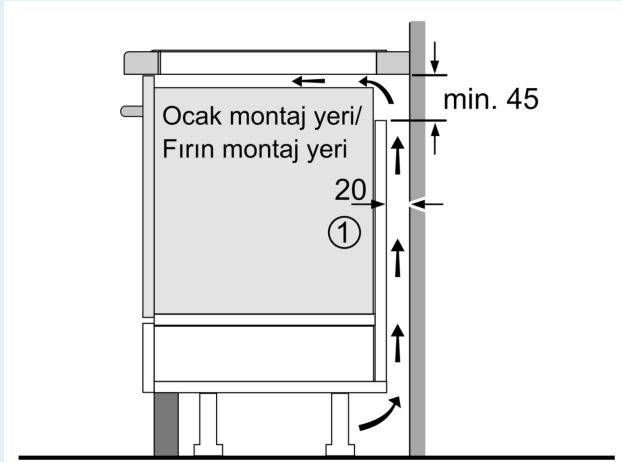

Tasarım

Güvenlik

- Her ocak gözü için 2' li atıl ısı göstergesi: Hangi pişirme bölgelerinin hala sıcak olduğunu gösterir.
- Çocuk emniyet tuşu ile ocağınızın istmeden çalıştırılmasını önleyin.
- Temizlik Kilidi: 30 saniye boyunca dokunmatik düğmeleri bloke ederek, kaynarken taşan sıvıları ocak ayarlarını istmeden değiştirme korkusu olmadan sile

Kurulum

- Ürün Boyutları (HxWxD mm): 56 x 792 x 512
- Minimum Tezgah Kalınlığı: 16 mm
- Bağlı Yük: 7400 W
- powerManagement - Güç Yönetimi Fonksiyonu: Gerektiğinde maksimum gücü sınırlar (elektrik tesisatının sigorta korumasına bağlıdır).
- Güç Şeridi: 110 cm, Kablo dahil

iQ700, İndüksiyonlu Ocak, 80 cm,
flush mount
EX808LYV5E

teknik çizimler

① Havalandırma açıklığı
önceden düşünülmelidir
Ölçüler mm cinsindedir

Ölçüler mm cinsindedir

① Havalandırma açıklığı
önceden düşünülmelidir.
Ölçüler mm cinsindedir