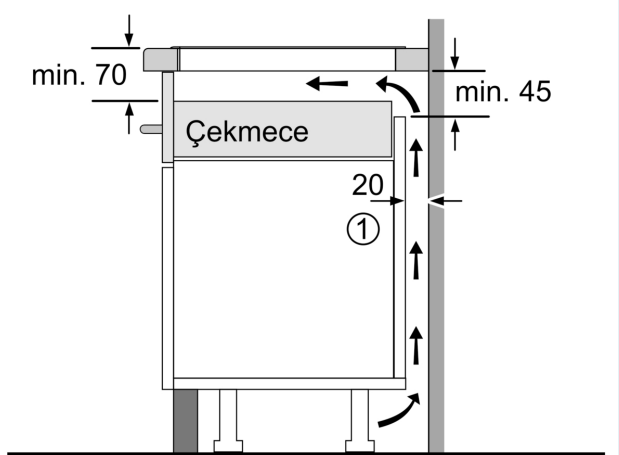

Donanım

Teknik bilgiler

Ürün ismi/aile:	Cam seramik ocak
Kurulum tipi:	Ankastre
Isıtma tipi:	Elektrikli ocak
Ocak Gözü Sayısı:	4
Genişlik:	792 mm
Ürün Ölçüleri (Yükseklik x Genişlik x Derinlik):	56x792x512 mm
Ambalajlı ürün boyutları:	120x950x600 mm
Net Ağırlık:	18.1 kg
Brüt ağırlık:	19.5 kg
Isı göstergesi:	Ayrı
kullanma deposu:	Önden kontrol
Ocak yüzeyi:	Seramik
üst yüzey rengi:	Siyah
Elektrik kablosu uzunluğu:	110 cm
EAN numarası:	4242003861011
Nominal gerilim:	220-240 V
Frekans:	50; 60 Hz

Kurulum

- Ürün Boyutları (HxWxD mm): 56 x 792 x 512
- Minimum Tezgah Kalınlığı: 16 mm
- Bağlı Yük: 7400 W
- powerManagement - Güç Yönetimi Fonksiyonu: Gerektiğinde maksimum gücü sınırlar (elektrik tesisatının sigorta korumasına bağlıdır).
- Güç Şeridi: 110 cm, Kablo dahil

iQ700, İndüksiyonlu Ocak, 80 cm,
flush mount
EX808LYV5E

teknik çizimler

① Havalandırma açıklığı
önceden düşünülmelidir
Ölçüler mm cinsindedir

Ölçüler mm cinsindedir

① Havalandırma açıklığı
önceden düşünülmelidir.
Ölçüler mm cinsindedir