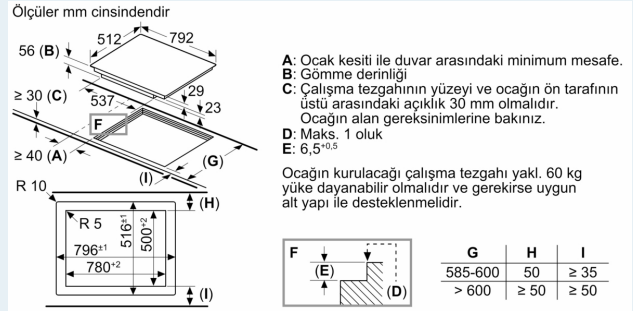

Kurulum

- Ürün Boyutları (HxWxD mm): 56 x 792 x 512
- Minimum Tezgah Kalınlığı: 16 mm
- Bağlı Yük: 7400 W
- powerManagement - Güç Yönetimi Fonksiyonu: Gerektiğinde maksimum gücü sınırlar (elektrik tesisatının sigorta korumasına bağlıdır).
- Güç Şeridi: 110 cm, Kablo dahil

iQ700, İndüksiyonlu Ocak, 80 cm,
flush mount
EX808LYV5E

teknik çizimler

① Havalandırma açıklığı
önceden düşünülmelidir
Ölçüler mm cinsindedir

Ölçüler mm cinsindedir

① Havalandırma açıklığı
önceden düşünülmelidir.
Ölçüler mm cinsindedir