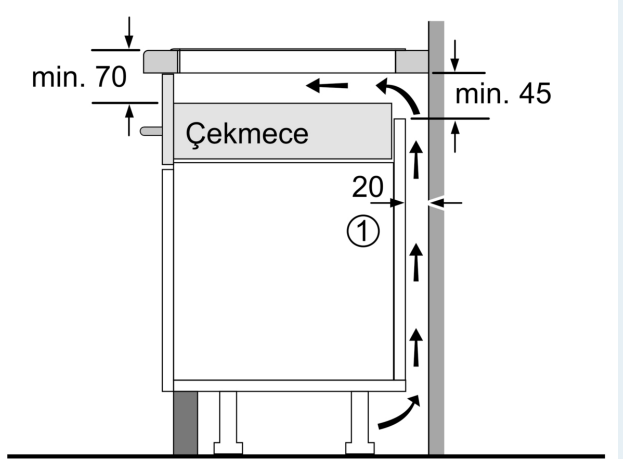

Donanım

Teknik bilgiler

Ürün ismi/aile:	Cam seramik ocak
Kurulum tipi:	Ankastre
Isıtma tipi:	Elektrikli ocak
Ocak Gözü Sayısı:	4
Genişlik:	792 mm
Ürün Ölçüleri (Yükseklik x Genişlik x Derinlik):	56x792x512 mm
Ambalajlı Ürün Boyutları:	130x950x600 mm
Net Ağırlık:	17.6 kg
Brüt ağırlık:	19.0 kg
Isı göstergesi:	Ayrı
kullanma deposu:	Önden kontrol
Ocak yüzeyi:	Seramik
üst yüzey rengi:	Siyah
Elektrik Kablosu Uzunluğu:	110 cm
EAN numarası:	4242003921449
Nominal Gerilim:	220-240 V
Frekans:	50; 60 Hz

in kendi kendine kapanma özelliği; ısıtma, etkileşim olmadığında önceden ayarladığınız bir süreden sonra durmasını sağlar.

Kurulum

- Ürün Boyutları (HxWxD mm): 56 x 792 x 512
- Minimum Tezgah Kalınlığı: 16 mm
- Bağılı Yük: 7400 W
- powerManagement - Güç Yönetimi Fonksiyonu: Gerektiğinde maksimum gücü sınırlar (elektrik tesisatının sigorta korumasına bağlıdır).
- Güç Şeridi: 110 cm, Kablo dahil

iQ700, İndüksiyonlu Ocak, 80 cm,
flush mount
EX807NYV6E

teknik çizimler

① Havalandırma açıklığı
önceden düşünülmelidir
Ölçüler mm cinsindedir

Ölçüler mm cinsindedir

① Havalandırma açıklığı
önceden düşünülmelidir.
Ölçüler mm cinsindedir