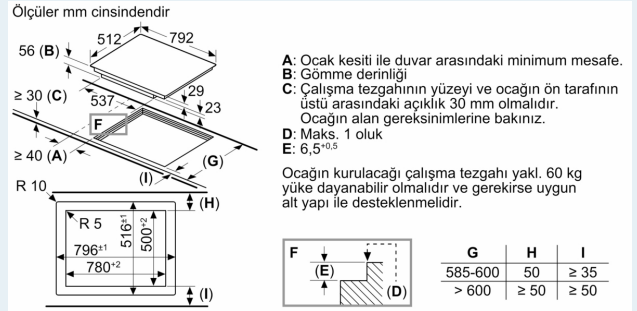

in kendi kendine kapanma özelliği; ısıtma, etkileşim olmadığında önceden ayarladığınız bir süreden sonra durmasını sağlar.

Kurulum

- Ürün Boyutları (HxWxD mm): 56 x 792 x 512
- Minimum Tezgah Kalınlığı: 16 mm
- Bağılı Yük: 7400 W
- powerManagement - Güç Yönetimi Fonksiyonu: Gerektiğinde maksimum gücü sınırlar (elektrik tesisatının sigorta korumasına bağlıdır).
- Güç Şeridi: 110 cm, Kablo dahil

iQ700, İndüksiyonlu Ocak, 80 cm,
flush mount
EX807NYV6E

teknik çizimler

① Havalandırma açıklığı
önceden düşünülmelidir
Ölçüler mm cinsindedir

Ölçüler mm cinsindedir

① Havalandırma açıklığı
önceden düşünülmelidir.
Ölçüler mm cinsindedir