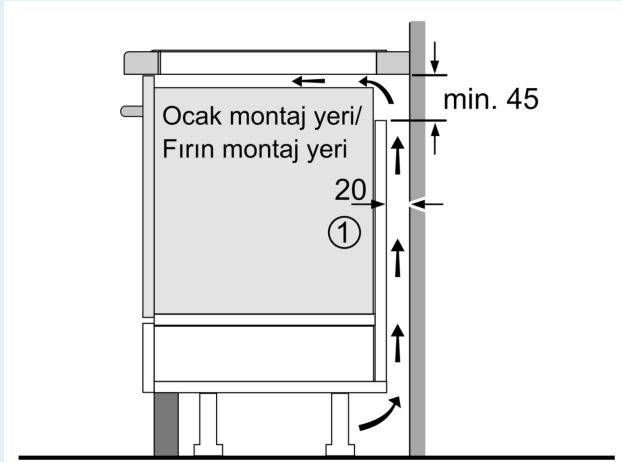

Donanım

Teknik bilgiler

Ürün ismi/aile:	Cam seramik ocak
Kurulum tipi:	Ankastre
Isıtma tipi:	Elektrikli ocak
Ocak Gözü Sayısı:	4
Genişlik:	792 mm
Ürün Ölçüleri (Yükseklik x Genişlik x Derinlik):	56x792x512 mm
Ambalajlı Ürün Boyutları:	130x950x600 mm
Net Ağırlık:	17.6 kg
Brüt ağırlık:	19.0 kg
Isı göstergesi:	Ayrı
kullanma deposu:	Önden kontrol
Ocak yüzeyi:	Seramik
üst yüzey rengi:	Siyah
Elektrik Kablosu Uzunluğu:	110 cm
EAN numarası:	4242003921449
Nominal Gerilim:	220-240 V
Frekans:	50; 60 Hz

Tasarım

Güvenlik

- Her ocak gözü için 2' li atıl ısı göstergesi: Hangi pişirme bölgelerinin hala sıcak olduğunu gösterir.
- Çocuk emniyet tuşu ile ocağınızın istemeden çalıştırılmasını önleyin.
- Temizlik Kilidi: 30 saniye boyunca dokunmatik düğmeleri bloke ederek, kaynarken taşan sıvıları ocak ayarlarını istemeden değiştirme korkusu olmadan silebilirsiniz.
- Ana Düğme: Tek düğmeye dokunarak tüm pişirme bölgelerini kapatın.
- Emniyet iç

in kendi kendine kapanma özelliği; ısıtma, etkileşim olmadığında önceden ayarladığınız bir süreden sonra durmasını sağlar.

Kurulum

- Ürün Boyutları (HxWxD mm): 56 x 792 x 512
- Minimum Tezgah Kalınlığı: 16 mm
- Bağılı Yük: 7400 W
- powerManagement - Güç Yönetimi Fonksiyonu: Gerektiğinde maksimum gücü sınırlar (elektrik tesisatının sigorta korumasına bağlıdır).
- Güç Şeridi: 110 cm, Kablo dahil

iQ700, İndüksiyonlu Ocak, 80 cm,
flush mount
EX807NYV6E

teknik çizimler

① Havalandırma açıklığı
önceden düşünülmelidir
Ölçüler mm cinsindedir

Ölçüler mm cinsindedir

① Havalandırma açıklığı
önceden düşünülmelidir.
Ölçüler mm cinsindedir