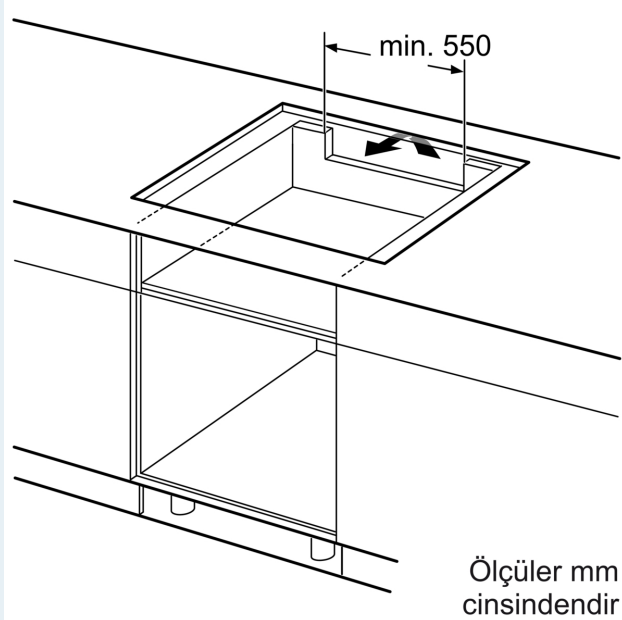

Donanım

Teknik bilgiler

Ürün ismi/aile:	Cam seramik ocak
Kurulum tipi:	Ankastre
Isıtma tipi:	Elektrikli ocak
Ocak Gözü Sayısı:	4
Genişlik:	792 mm
Ürün Ölçüleri (Yükseklik x Genişlik x Derinlik):	56x792x512 mm
Ambalajlı Ürün Boyutları:	130x950x600 mm
Net Ağırlık:	17.6 kg
Brüt ağırlık:	19.0 kg
Isı göstergesi:	Ayrı
kullanma deposu:	Önden kontrol
Ocak yüzeyi:	Seramik
üst yüzey rengi:	Siyah
Elektrik Kablosu Uzunluğu:	110 cm
EAN numarası:	4242003921449
Nominal Gerilim:	220-240 V
Frekans:	50; 60 Hz

in kendi kendine kapanma özelliği; ısıtma, etkileşim olmadığında önceden ayarladığınız bir süreden sonra durmasını sağlar.

Kurulum

- Ürün Boyutları (HxWxD mm): 56 x 792 x 512
- Minimum Tezgah Kalınlığı: 16 mm
- Bağılı Yük: 7400 W
- powerManagement - Güç Yönetimi Fonksiyonu: Gerektiğinde maksimum gücü sınırlar (elektrik tesisatının sigorta korumasına bağlıdır).
- Güç Şeridi: 110 cm, Kablo dahil

iQ700, İndüksiyonlu Ocak, 80 cm,
flush mount
EX807NYV6E

teknik çizimler

① Havalandırma açıklığı
önceden düşünülmelidir
Ölçüler mm cinsindedir

Ölçüler mm cinsindedir

① Havalandırma açıklığı
önceden düşünülmelidir.
Ölçüler mm cinsindedir