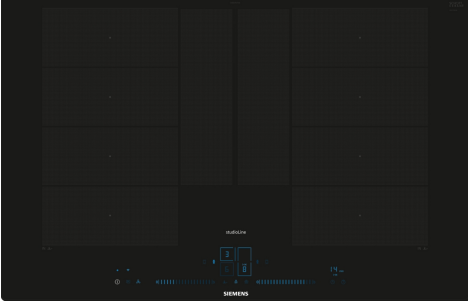

iQ700, İndüksiyonlu Ocak, 80 cm, flush mount EX807NYV6E

Tercihe bağı aksesorlar

HZ390522	Zubehör Elektro-Herde/Backöfen
HZ9E5100 :	
HZ9FF010 :	
HZ9FF030 :	
HZ9FF040 :	
HZ9SE030 :	
HZ9SE040 :	
HZ9SE060 :	
HZ9TY010	Teppan Yaki

Modern Flex İndüksiyon Ocak: Pişirme için daha büyük esneklik

- ✓ fryingSensor Plus – Tavadaki sıcaklığı kontrol eder ve yanmayı engeller.
- ✓ flexInduction Plus – Genişletilebilir akıllı pişirme bölgesi, pişirme kaplarınıza uyum sağlar.
- ✓ Blue dual lightSlider – Ocağınızı kontrol etmek için dokunup kaydırmanız yeterli.
- ✓ Home Connect – Daha keyifli ve kolay bir yaşam için uzaktan erişilebilir ev aletleri.
- ✓ powerMove Plus – Farklı sıcaklıklardaki 3 ısıtma bölgesi sayesinde kolay kullanım olanağı sağlar ve dokunmayla aktive olur.

Donanım

Teknik bilgiler

Ürün ismi/aile:	Cam seramik ocak
Kurulum tipi:	Ankastre
Isıtma tipi:	Elektrikli ocak
Ocak Gözü Sayısı:	4
Genişlik:	792 mm
Ürün Ölçüleri (Yükseklik x Genişlik x Derinlik):	56x792x512 mm
Ambalajlı Ürün Boyutları:	130x950x600 mm
Net Ağırlık:	17.6 kg
Brüt ağırlık:	19.0 kg
Isı göstergesi:	Ayrı
kullanma deposu:	Önden kontrol
Ocak yüzeyi:	Seramik
üst yüzey rengi:	Siyah
Elektrik Kablosu Uzunluğu:	110 cm
EAN numarası:	4242003921449
Nominal Gerilim:	220-240 V
Frekans:	50; 60 Hz