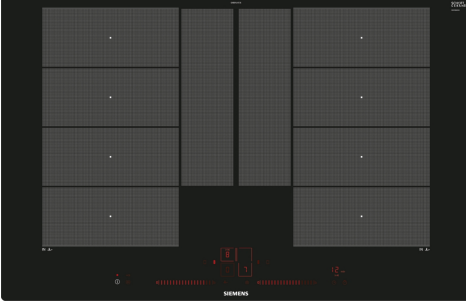

iQ700, İndüksiyonlu Ocak, 80 cm, flush mount EX801LYC1E

Tercihe bağılı aksesuarlar

HZ390522	Zubehör Elektro-Herde/Backöfen
HZ9ES100 :	
HZ9FF010 :	
HZ9FF030 :	
HZ9FF040 :	
HZ9SE030 :	
HZ9SE040 :	
HZ9SE060 :	
HZ9TY010	Teppan Yaki

Modern Flex İndüksiyon Ocak: Pişirme için daha büyük esneklik

- ✓ flexInduction Plus – Genişletilebilir akıllı pişirme bölgesi, pişirme kaplarınıza uyum sağlar.
- ✓ fryingSensor Plus – Tavadaki sıcaklığı kontrol eder ve yanmayı engeller.
- ✓ powerMove Plus – Farklı sıcaklıklardaki 3 ısıtma bölgesi sayesinde kolay kullanım olanağı sağlar ve dokunmayla aktive olur.
- ✓ flexMotion – Tavalarnızın ısı ayarlarını ocakta serbestçe hareket ettirirken hatırlar.
- ✓ powerBoost – İndüksiyon bölgesinin gücünü %50'ye kadar artırır.

Donanım

Teknik bilgiler

Ürün ismi/aile:	Cam seramik ocak
Kurulum tipi:	Ankastre
Isıtma tipi:	Elektrikli ocak
Ocak Gözü Sayısı:	4
Genişlik:	792 mm
Ürün Ölçüleri (Yükseklik x Genişlik x Derinlik):	56x792x512 mm
Ambalajlı Ürün Boyutları:	126x953x603 mm
Net Ağırlık:	18.4 kg
Brüt ağırlık:	19.8 kg
Isı göstergesi:	Ayrı
kullanma deposu:	Önden kontrol
Ocak yüzeyi:	Seramik
üst yüzey rengi:	Siyah
Elektrik Kablosu Uzunluğu:	110 cm
EAN numarası:	4242003716946
Nominal Gerilim:	220-240 V
Frekans:	50; 60 Hz