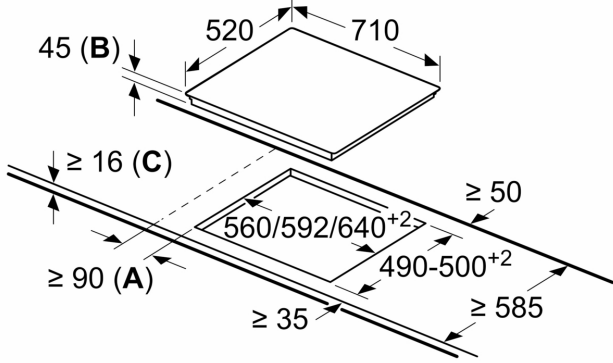

Donanım

Teknik bilgiler

Ürün ismi/aile: Cam seramik ocak
Kurulum tipi: Ankastr
Isıtma tipi: Elektrikli ocak
Ocak Gözü Sayısı:4
Kurulum için gerekli yuva ölçüleri: 45 x 560-640 x 490-500 mm
Genişlik: 710 mm
Ürün Ölçüleri (Yükseklik x Genişlik x Derinlik): 45x710x520 mm
Ambalajlı ürün boyutları: 100x1130x620 mm
Net Ağırlık: 8.1 kg
Brüt ağırlık: 9.9 kg
Isı göstergesi:Ayrı
kullanma deposu: Önden kontrol
Ocak yüzeyi: Seramik
üst yüzey rengi: Siyah, Alu, brushed
EAN numarası: 4242003756362
Nominal gerilim: 220-240 V
Frekans: 60; 50 Hz

iQ300, Elektrikli Ocak, 70 cm, Çerçevesiz Montaj ET775FGP1E

teknik çizimler

Ölçüler mm cinsindedir

- A:** Ocak kesiti ile duvar arasındaki minimum mesafe.
B: Gömme derinliği
C: Minimum 20 veya daha fazla bir ölçünün altında kurulan ocakta, ocak için alan gereksinimlerine bakınız.