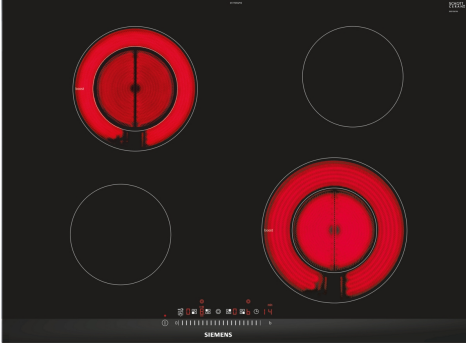

iQ300, Elektrikli Ocak, 70 cm, Çerçevesiz Montaj ET775FGP1E

Tercihe bağılı aksesuarlar

HZ394301 Dominolar için ara çıta
HZ9SE030 :

- ✓ Tek dokunuşla ya da kaydırma hareketiyle touchSlider özelliği sıcaklığı kontrol etmenizi sağlar
- ✓ Switch-off zamanlama fonksiyonu ile ocağınızı ayarladığınız sürede kapatabilirsiniz.

Donanım

Teknik bilgiler

Ürün ismi/aile: Cam seramik ocak
Kurulum tipi: Ankastr
Isıtma tipi: Elektrikli ocak
Ocak Gözü Sayısı:4
Kurulum için gerekli yuva ölçüleri: 45 x 560-640 x 490-500 mm
Genişlik: 710 mm
Ürün Ölçüleri (Yükseklik x Genişlik x Derinlik): 45x710x520 mm
Ambalajlı ürün boyutları: 100x1130x620 mm
Net Ağırlık: 8.1 kg
Brüt ağırlık: 9.9 kg
Isı göstergesi:Ayrı
kullanma deposu: Önden kontrol
Ocak yüzeyi: Seramik
üst yüzey rengi: Siyah, Alu, brushed
EAN numarası: 4242003756362
Nominal gerilim: 220-240 V
Frekans: 60; 50 Hz