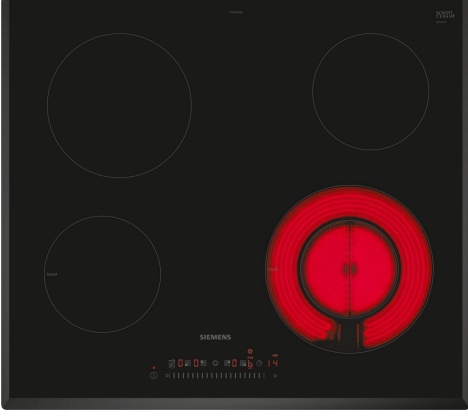

iQ300, Elektrikli Ocak, 60 cm, Çerçevesiz Yüzey ET651FFP2E

Tercihle bağı aksesuarlar

HZ9SE030 :

- ✓ Tek dokunuşla ya da kaydırma hareketiyle touchSlider özelliği sıcaklığı kontrol etmenizi sağlar
- ✓ Switch-off zamanlama fonksiyonu ile ocađınızı ayarladıđınız sürede kapatabilirsiniz.
- ✓ Çocuk kilidi ocađın istem dıřı durumlarda açılmasını engeller

Donanım

Teknik bilgiler

Ürün ismi/aile: Cam seramik ocak
Kurulum tipi: Ankastrle
Isıtma tipi: Elektrikli ocak
Ocak Gözü Sayısı:4
Kurulum için gerekli yuva ölçüleri: 45 x 560-560 x 490-500 mm
Genişlik: 592 mm
Ürün Ölçüleri (Yükseklik x Genişlik x Derinlik): 45x592x522 mm
Ambalajlı ürün boyutları: 100x750x590 mm
Net Ağırlık: 7.6 kg
Brüt ağırlık: 8.3 kg
Isı göstergesi:Ayrı
kullanma deposu: Önden kontrol
Ocak yüzeyi: Seramik
üst yüzey rengi: Siyah
EAN numarası: 4242003898383
Nominal gerilim: 220-240 V
Frekans: 50; 60 Hz

iQ300, Elektrikli Ocak, 60 cm, Çerçevesiz Yüzey ET651FFP2E

Donanım

- 4 tencere veya tava için 60 cm alan.

Esnek Pişirme Bölgeleri

- Ön-Sol Pişirme Bölgesi: 145 mm, 1.2 kW (maksimum güç: 1.6 kW)
- Ön-Sağ Pişirme Bölgesi: 120 mm, 210 mm, 0.8 kW (maksimum güç: 2.6 kW)

Fonksiyonellik - Kolay Kullanım

- 17 güç kademesi: 17 güç seviyesi (9 ana seviye ve 8 ara seviye) ile ısıyı hassas bir şekilde ayarlar.

- Her Ocak Gözü İçin Zamanlayıcı<

: Ayarladığınız sürenin sonunda belirli ocak bölgesi kendini kapatır (Örneğin, haşlanmış yumurtalar).<