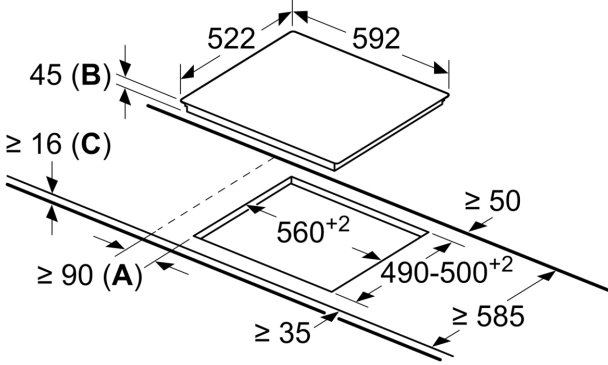

iQ300, Elektrikli Ocak, 60 cm, Çerçevesiz Yüzey ET651FFP2E

teknik çizimler

Ölçüler mm cinsindedir

1. **A:** Ocak kesitinden duvara kadar olan minimum mesafe.
   B: Gömme derinliği
   C: Min. 20 veya daha fazla bir ölçünün altında monte edilmiş fırında; fırın için yer gereksinimlerine bakınız.