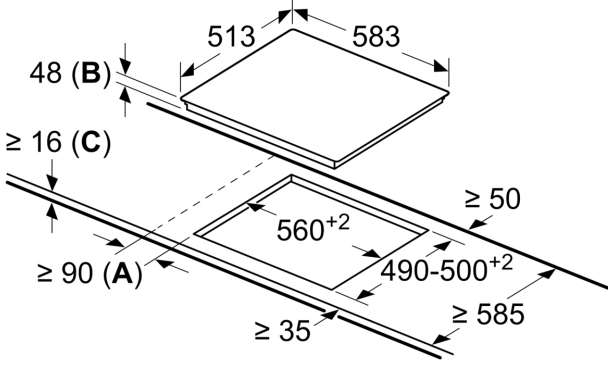

Donanım

Teknik bilgiler

Ürün ismi/aile: Cam seramik ocak
Kurulum tipi: Ankastr
Isıtma tipi: Elektrikli ocak
Ocak Gözü Sayısı:4
Kurulum için gerekli yuva ölçüleri: 48 x 560-560 x 490-500 mm
Genişlik: 583 mm
Ürün Ölçüleri (Yükseklik x Genişlik x Derinlik): 48x583x513 mm
Ambalajlı Ürün Boyutları: 97x750x590 mm
Net Ağırlık: 8.1 kg
Brüt ağırlık: 8.4 kg
Isı göstergesi:Ayrı
kullanma deposu: Sağdan kontrol
Ocak yüzeyi: Seramik
üst yüzey rengi: Siyah, paslanmaz çelik
çerçeve rengi: paslanmaz çelik
EAN numarası: 4242003615713
Nominal Gerilim: 220-240 V
Frekans: 50; 60 Hz

- 4'lü atıl ısı göstergesi
- Çalışma göstergesi

Ölçüler:

- Min. tezgah ölçüsü kalınlığı 20 mm

iQ100, Elektrikli Ocak, 60 cm, Çerçevesiz Montaj ET645CE17

teknik çizimler

Ölçüler mm cinsindedir

- A:** Ocak kesitinden duvara kadar olan minimum mesafe.
B: Gömme derinliği
C: Min. 20 veya daha fazla bir ölçünün altında monte edilmiş fırında; fırın için yer gereksinimlerine bakınız.