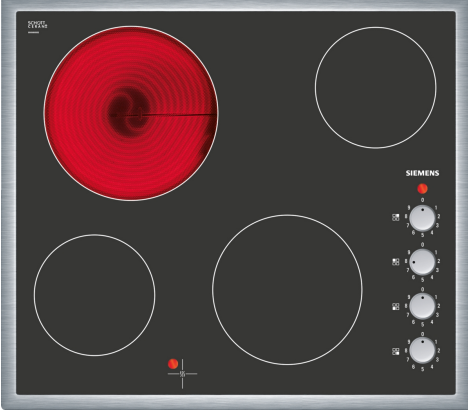

iQ100, Elektrikli Ocak, 60 cm, Çerçevesiz Montaj ET645CE17

Daha keyifli pişirme ve daha az temizlik eforu için cam seramik ocak

- ✓ Çerçevesiz tasarım
- ✓ Cam seramik ocak
- ✓ 4 yıldırım hızlı elektrikli ocak gözü
- ✓ Düğmeden kumanda
- ✓ 9 güç kademesi

Donanım

Teknik bilgiler

Ürün ismi/aile: Cam seramik ocak
Kurulum tipi: Ankastr
Isıtma tipi: Elektrikli ocak
Ocak Gözü Sayısı:4
Kurulum için gerekli yuva ölçüleri: 48 x 560-560 x 490-500 mm
Genişlik: 583 mm
Ürün Ölçüleri (Yükseklik x Genişlik x Derinlik): 48x583x513 mm
Ambalajlı Ürün Boyutları: 97x750x590 mm
Net Ağırlık: 8.1 kg
Brüt ağırlık: 8.4 kg
Isı göstergesi:Ayrı
kullanma deposu: Sağdan kontrol
Ocak yüzeyi: Seramik
üst yüzey rengi: Siyah, paslanmaz çelik
çerçeve rengi: paslanmaz çelik
EAN numarası: 4242003615713
Nominal Gerilim: 220-240 V
Frekans: 50; 60 Hz

iQ100, Elektrikli Ocak, 60 cm, Çerçevesiz Montaj ET645CE17

Donanım

Tasarım

- Çerçevesiz tasarım
- Cam seramik ocak

Konfor:

- 4 yıldırım hızlı elektrikli ocak gözü
- Düğmeden kumanda
- 9 güç kademesi

Güvenlik:

- 4'lü atıl ısı göstergesi
- Çalışma göstergesi

Ölçüler:

- Min. tezgah ölçüsü kalınlığı 20 mm

iQ100, Elektrikli Ocak, 60 cm, Çerçevesiz Montaj ET645CE17

teknik çizimler

Ölçüler mm cinsindedir

- A:** Ocak kesitinden duvara kadar olan minimum mesafe.
B: Gömme derinliği
C: Min. 20 veya daha fazla bir ölçünün altında monte edilmiş fırında; fırın için yer gereksinimlerine bakınız.