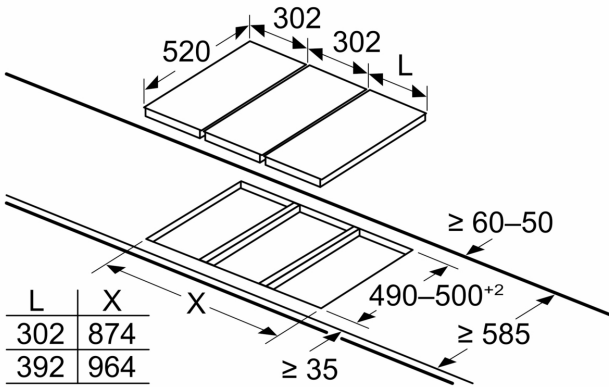

- stepFlame teknolojisi
- Kılıç düğme
- Tek elle ateşleme

Güç

- 2 ad.

Güvenlik

- Gaz emniyet sistemi

Ölçüler

- Cihaz ölçüsü (YxGxD mm): 47 x 302 x 520
- Kurulum için gereken niş boyutu (HxWxD mm) : 45 x 270 x (490 - 502)
- Minimum Tezgah Kalınlığı: 30 mm

iQ700, Gazlı Domino Ocak, 30 cm,
Seramik, Siyah
ER3A6BB70

teknik çizimler

Ölçüler mm cinsindedir

İki veya daha fazla eleman yan yana monte edilirse, bir veya daha fazla kurulum kiti gereklidir (2 eleman 1 kurulum kiti, 3 eleman 2 kurulum kiti vb.)

Ölçüler mm cinsindedir
İlgili cihaz ve kesit ölçüleri ile Domino kombinasyonu olasılıkları

Genişlik tipi: 30 40 60 70 80 90
Cihaz genişliği: 302 392 602 710 812 912

	A	B	C	D	L	X
2x30	302	302	-	-	604	572
1x30, 1x40	302	392	-	-	694	662
1x30, 1x60	302	602	-	-	904	872
1x30, 1x70*	302	710	-	-	1012	980
1x30, 1x80	302	812	-	-	1114	1082
1x30, 1x90	302	912	-	-	1214	1182
2x40	392	392	-	-	784	752
1x40, 1x60	392	602	-	-	994	962
1x40, 1x70*	392	710	-	-	1102	1070
1x40, 1x80	392	812	-	-	1204	1172
1x40, 1x90	392	912	-	-	1304	1272
3x30	302	302	302	-	906	874
2x30, 1x40	302	302	392	-	996	964
2x30, 1x60	302	302	602	-	1206	1174
2x30, 1x70*	302	302	710	-	1314	1282
2x30, 1x80	302	302	812	-	1416	1384
2x30, 1x90	302	302	912	-	1516	1484
1x30, 2x40	302	392	392	-	1086	1054
1x30, 1x40, 1x60	302	392	602	-	1296	1264
1x30, 1x40, 1x70*	302	392	710	-	1404	1372
1x30, 1x40, 1x80	302	392	812	-	1506	1474
1x30, 1x40, 1x90	302	392	912	-	1606	1574
3x40	392	392	392	-	1176	1144
2x40, 1x60	392	392	602	-	1386	1354
4x30	302	302	302	302	1208	1176
3x30, 1x40	302	302	302	392	1298	1266
2x30, 2x40	302	302	392	392	1388	1356
1x30, 3x40	302	392	392	392	1478	1446
1x30, 1x75	302	750	-	-	1052	1016
1x40, 1x75	392	750	-	-	1142	1106
2x30, 1x75	302	302	750	-	1354	1318
1x30, 1x40, 1x75	302	392	750	-	1444	1408