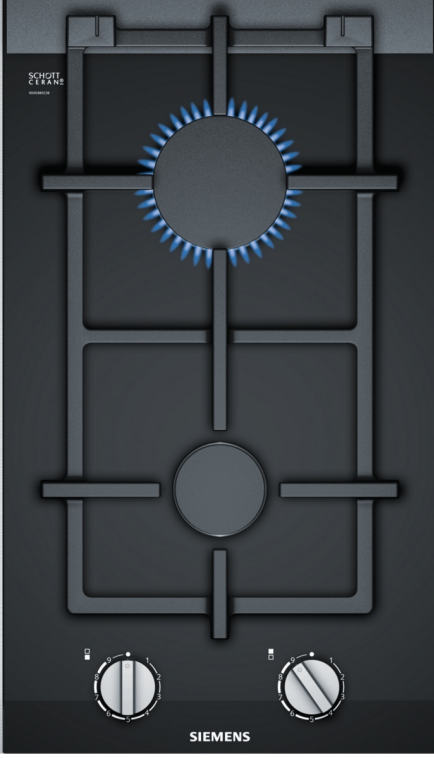

iQ700, Gazlı Domino Ocak, 30 cm, Seramik, Siyah ER3A6BB70

stepFlame teknolojisi ile 9 ayrı seviyede hassas alev kontrolü sağlayan gazlı ocak.

Donanım

Teknik bilgiler

Ürün ismi/aile:domino/kendinden kumandalı oca
Kurulum tipi: Ankastra
Isıtma tipi: Gazlı
Ocak Gözü Sayısı:2
Kurulum için gerekli yuva ölçüleri: 45 x 270 x 490-500 mm
Genişlik: 302 mm
Ürün Ölçüleri (Yükseklik x Genişlik x Derinlik):302x302x52045x302x520 mm
Ambalajlı Ürün Boyutları: 190x380x580 mm
Net Ağırlık: 6.2 kg
Brüt ağırlık: 7.1 kg
Isı göstergesi:Ayrı
kullanma deposu: Önden kontrol
Ocak yüzeyi: Seramik
üst yüzey rengi: Siyah, Alu, brushed
çerçeve rengi: Siyah
Elektrik Kablosu Uzunluğu: 100 cm
EAN numarası: 4242003925669
Gaz bağlantı değeri: 4700 W
Akım:3 A
Nominal Gerilim: 220-240 V
Frekans: 50; 60 Hz

Tercihe bağlı aksesuarlar

HZ394301 Dominolar için ara çıta

iQ700, Gazlı Domino Ocak, 30 cm, Seramik, Siyah ER3A6BB70

Donanım

Tasarım

- Seramik cam yüzey, Siyah
- Dökme demir ocak ızgarası

Fonksiyonellik - Kolay Kullanım