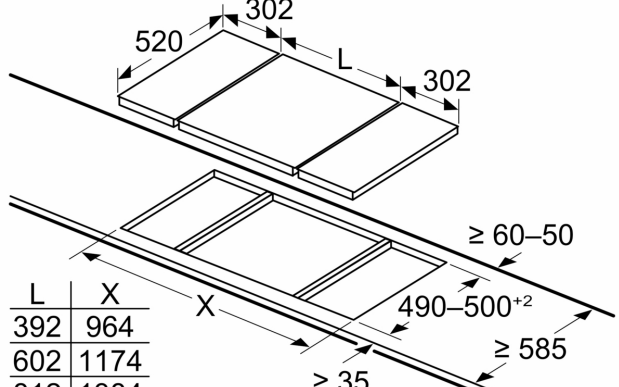

iQ700, Gazlı Domino Ocak, 30 cm,
Seramik, Siyah
ER3A6BB70

teknik çizimler

Ölçüler mm cinsindedir

İki veya daha fazla eleman yan yana monte edilirse, bir veya daha fazla kurulum kiti gereklidir (2 eleman 1 kurulum kiti, 3 eleman 2 kurulum kiti vb.)

Ölçüler mm cinsindedir

İki Domino ünitesini ocağın hemen yanına monte ederken iki montaj kiti (HZ394301) gereklidir

Ölçüler mm cinsindedir

İki veya daha fazla eleman yan yana monte edilirse, bir veya daha fazla kurulum kiti gereklidir (2 eleman 1 kurulum kiti, 3 eleman 2 kurulum kiti vb.)

Ölçüler mm cinsindedir
İlgili cihaz ve kesit ölçüleri ile Domino kombinasyonu olasılıkları

Genişlik tipi: 30 40 60 70 80 90
Cihaz genişliği: 302 392 602 710 812 912

	A	B	C	D	L	X
2x30	302	302	-	-	604	572
1x30, 1x40	302	392	-	-	694	662
1x30, 1x60	302	602	-	-	904	872
1x30, 1x70*	302	710	-	-	1012	980
1x30, 1x80	302	812	-	-	1114	1082
1x30, 1x90	302	912	-	-	1214	1182
2x40	392	392	-	-	784	752
1x40, 1x60	392	602	-	-	994	962
1x40, 1x70*	392	710	-	-	1102	1070
1x40, 1x80	392	812	-	-	1204	1172
1x40, 1x90	392	912	-	-	1304	1272
3x30	302	302	302	-	906	874
2x30, 1x40	302	302	392	-	996	964
2x30, 1x60	302	302	602	-	1206	1174
2x30, 1x70*	302	302	710	-	1314	1282
2x30, 1x80	302	302	812	-	1416	1384
2x30, 1x90	302	302	912	-	1516	1484
1x30, 2x40	302	392	392	-	1086	1054
1x30, 1x40, 1x60	302	392	602	-	1296	1264
1x30, 1x40, 1x70*	302	392	710	-	1404	1372
1x30, 1x40, 1x80	302	392	812	-	1506	1474
1x30, 1x40, 1x90	302	392	912	-	1606	1574
3x40	392	392	392	-	1176	1144
2x40, 1x60	392	392	602	-	1386	1354
4x30	302	302	302	302	1208	1176
3x30, 1x40	302	302	302	392	1298	1266
2x30, 2x40	302	302	392	392	1388	1356
1x30, 3x40	302	392	392	392	1478	1446
1x30, 1x75	302	750	-	-	1052	1016
1x40, 1x75	392	750	-	-	1142	1106
2x30, 1x75	302	302	750	-	1354	1318
1x30, 1x40, 1x75	302	392	750	-	1444	1408