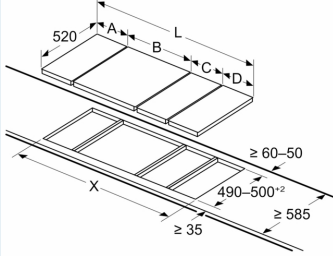

Ölçüler mm cinsindedir

İki Domino ünitesini ocağın hemen yanına monte ederken iki montaj kiti (HZ394301) gereklidir

Ölçüler mm cinsindedir

İki veya daha fazla eleman yan yana monte edilirse, bir veya daha fazla kurulum kiti gereklidir (2 eleman 1 kurulum kiti, 3 eleman 2 kurulum kiti vb.)

Ölçüler mm cinsindedir

Domino için montaj kiti (HZ394301)

B: Kesit derinliğine bağlı

teknik çizimler

Ölçüler mm cinsindedir
İlgili cihazlar ve bölme boyutlarıyla Domino kombinasyon olanakları tablosunun resmi

İki veya daha fazla eleman yan yana monte edilirse, bir veya daha fazla kurulum kiti gereklidir (2 eleman 1 kurulum kiti, 3 eleman 2 kurulum kiti vb.)

Kombinasyona bağlı olarak bölme boyutu (X) (kombinasyon tablosuna bakınız)

Ölçüler mm cinsindedir
İlgili cihaz ve kesit ölçüleri ile Domino kombinasyonu olasılıkları

Genişlik tipi: 30 40 60 70 80 90
Cihaz genişliği: 302 392 602 710 812 912

	A	B	C	D	L	X
2x30	302	302	-	-	604	572
1x30, 1x40	302	392	-	-	694	662
1x30, 1x60	302	602	-	-	904	872
1x30, 1x70*	302	710	-	-	1012	980
1x30, 1x80	302	812	-	-	1114	1082
1x30, 1x90	302	912	-	-	1214	1182
2x40	392	392	-	-	784	752
1x40, 1x60	392	602	-	-	994	962
1x40, 1x70*	392	710	-	-	1102	1070
1x40, 1x80	392	812	-	-	1204	1172
1x40, 1x90	392	912	-	-	1304	1272
3x30	302	302	302	-	906	874
2x30, 1x40	302	302	392	-	996	964
2x30, 1x60	302	302	602	-	1206	1174
2x30, 1x70*	302	302	710	-	1314	1282
2x30, 1x80	302	302	812	-	1416	1384
2x30, 1x90	302	302	912	-	1516	1484
1x30, 2x40	302	392	392	-	1086	1054
1x30, 1x40, 1x60	302	392	602	-	1296	1264
1x30, 1x40, 1x70*	302	392	710	-	1404	1372
1x30, 1x40, 1x80	302	392	812	-	1506	1474
1x30, 1x40, 1x90	302	392	912	-	1606	1574
3x40	392	392	392	-	1176	1144
2x40, 1x60	392	392	602	-	1386	1354
4x30	302	302	302	302	1208	1176
3x30, 1x40	302	302	302	392	1298	1266
2x30, 2x40	302	302	392	392	1388	1356
1x30, 3x40	302	392	392	392	1478	1446
1x30, 1x75	302	750	-	-	1052	1016
1x40, 1x75	392	750	-	-	1142	1106
2x30, 1x75	302	302	750	-	1354	1318
1x30, 1x40, 1x75	302	392	750	-	1444	1408