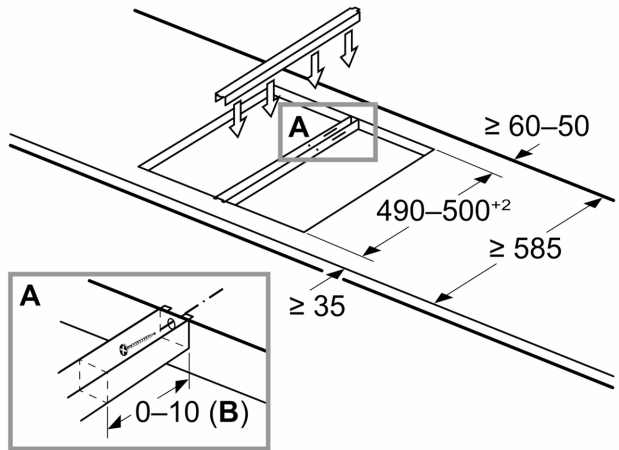

Ölçüler mm cinsindedir

İki Domino ünitesini ocağın hemen yanına monte ederken iki montaj kiti (HZ394301) gereklidir

Ölçüler mm cinsindedir

İki veya daha fazla eleman yan yana monte edilirse, bir veya daha fazla kurulum kiti gereklidir (2 eleman 1 kurulum kiti, 3 eleman 2 kurulum kiti vb.)

Ölçüler mm cinsindedir

Domino için montaj kiti (HZ394301)

B: Kesit derinliğine bağlı

teknik çizimler

Ölçüler mm cinsindedir
İlgili cihazlar ve bölme boyutlarıyla Domino kombinasyon olanakları tablosunun resmi

Ölçüler mm cinsindedir
İlgili cihaz ve kesit ölçüleri ile Domino kombinasyonu olasılıkları

Genişlik tipi: 30 40 60 70 80 90
Cihaz genişliği: 302 392 602 710 812 912

	A	B	C	D	L	X
2x30	302	302	-	-	604	572
1x30, 1x40	302	392	-	-	694	662
1x30, 1x60	302	602	-	-	904	872
1x30, 1x70*	302	710	-	-	1012	980
1x30, 1x80	302	812	-	-	1114	1082
1x30, 1x90	302	912	-	-	1214	1182
2x40	392	392	-	-	784	752
1x40, 1x60	392	602	-	-	994	962
1x40, 1x70*	392	710	-	-	1102	1070
1x40, 1x80	392	812	-	-	1204	1172
1x40, 1x90	392	912	-	-	1304	1272
3x30	302	302	302	-	906	874
2x30, 1x40	302	302	392	-	996	964
2x30, 1x60	302	302	602	-	1206	1174
2x30, 1x70*	302	302	710	-	1314	1282
2x30, 1x80	302	302	812	-	1416	1384
2x30, 1x90	302	302	912	-	1516	1484
1x30, 2x40	302	392	392	-	1086	1054
1x30, 1x40, 1x60	302	392	602	-	1296	1264
1x30, 1x40, 1x70*	302	392	710	-	1404	1372
1x30, 1x40, 1x80	302	392	812	-	1506	1474
1x30, 1x40, 1x90	302	392	912	-	1606	1574
3x40	392	392	392	-	1176	1144
2x40, 1x60	392	392	602	-	1386	1354
4x30	302	302	302	302	1208	1176
3x30, 1x40	302	302	302	392	1298	1266
2x30, 2x40	302	302	392	392	1388	1356
1x30, 3x40	302	392	392	392	1478	1446
1x30, 1x75	302	750	-	-	1052	1016
1x40, 1x75	392	750	-	-	1142	1106
2x30, 1x75	302	302	750	-	1354	1318
1x30, 1x40, 1x75	302	392	750	-	1444	1408