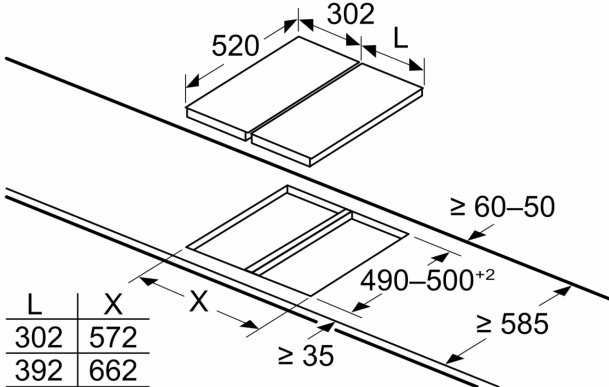

iQ700, Gazlı Domino Ocak, 30 cm,
Seramik, Siyah
ER3A6BB70

teknik çizimler

Ölçüler mm cinsindedir

İki veya daha fazla eleman yan yana monte edilirse, bir veya daha fazla kurulum kiti gereklidir (2 eleman 1 kurulum kiti, 3 eleman 2 kurulum kiti vb.)

Ölçüler mm cinsindedir

İki Domino ünitesini ocağın hemen yanına monte ederken iki montaj kiti (HZ394301) gereklidir

Ölçüler mm cinsindedir

İki veya daha fazla eleman yan yana monte edilirse, bir veya daha fazla kurulum kiti gereklidir (2 eleman 1 kurulum kiti, 3 eleman 2 kurulum kiti vb.)

Ölçüler mm cinsindedir
İlgili cihaz ve kesit ölçüleri ile Domino kombinasyonu olasılıkları

Genişlik tipi: 30 40 60 70 80 90
Cihaz genişliği: 302 392 602 710 812 912

	A	B	C	D	L	X
2x30	302	302	-	-	604	572
1x30, 1x40	302	392	-	-	694	662
1x30, 1x60	302	602	-	-	904	872
1x30, 1x70*	302	710	-	-	1012	980
1x30, 1x80	302	812	-	-	1114	1082
1x30, 1x90	302	912	-	-	1214	1182
2x40	392	392	-	-	784	752
1x40, 1x60	392	602	-	-	994	962
1x40, 1x70*	392	710	-	-	1102	1070
1x40, 1x80	392	812	-	-	1204	1172
1x40, 1x90	392	912	-	-	1304	1272
3x30	302	302	302	-	906	874
2x30, 1x40	302	302	392	-	996	964
2x30, 1x60	302	302	602	-	1206	1174
2x30, 1x70*	302	302	710	-	1314	1282
2x30, 1x80	302	302	812	-	1416	1384
2x30, 1x90	302	302	912	-	1516	1484
1x30, 2x40	302	392	392	-	1086	1054
1x30, 1x40, 1x60	302	392	602	-	1296	1264
1x30, 1x40, 1x70*	302	392	710	-	1404	1372
1x30, 1x40, 1x80	302	392	812	-	1506	1474
1x30, 1x40, 1x90	302	392	912	-	1606	1574
3x40	392	392	392	-	1176	1144
2x40, 1x60	392	392	602	-	1386	1354
4x30	302	302	302	302	1208	1176
3x30, 1x40	302	302	302	392	1298	1266
2x30, 2x40	302	302	392	392	1388	1356
1x30, 3x40	302	392	392	392	1478	1446
1x30, 1x75	302	750	-	-	1052	1016
1x40, 1x75	392	750	-	-	1142	1106
2x30, 1x75	302	302	750	-	1354	1318
1x30, 1x40, 1x75	302	392	750	-	1444	1408