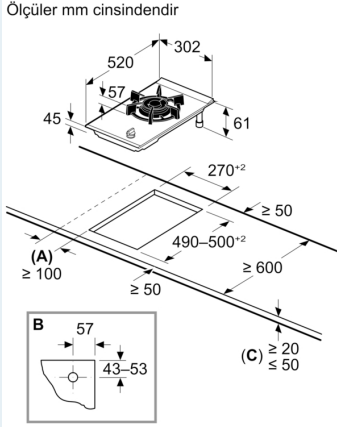

Donanım

Teknik bilgiler

Ürün ismi/aile:domino/kendinden kumandalı oca
Kurulum tipi: Ankastre
Isıtma tipi: Gazlı
Ocak Gözü Sayısı: 1
Kurulum için gerekli yuva ölçüleri: 45 x 270 x 490-500 mm
Genişlik: 302 mm
Ürün Ölçüleri (Yükseklik x Genişlik x Derinlik): 185x302x520/45x302x520 mm
Ambalajlı Ürün Boyutları: 185x580x385 mm
Net Ağırlık: 7.2 kg
Brüt ağırlık: 8.1 kg
Isı göstergesi: Olmadan
kullanma deposu: Önden kontrol
Ocak yüzeyi: Seramik
üst yüzey rengi: Siyah, Alu, brushed
çerçeve rengi: Siyah
Elektrik Kablosu Uzunluğu: 100 cm
EAN numarası: 4242003963081
Gaz bağlantı değeri: 6000 W
Akım: 3 A
Nominal Gerilim: 220-240 V
Frekans: 50; 60 Hz

Fonksiyonellik - Kolay Kullanım

- stepFlame teknolojisi
- Kılıç düğme, front
- Tek elle ateşleme

Güç

- 1 ad.

Güvenlik

- Gaz emniyet sistemi

Ölçüler

- Cihaz ölçüsü (YxGxD mm): 57 x 302 x 520
- Kurulum için gereken niş boyutu (HxWxD mm) : 45 x 270 x (490 - 500)
- Minimum Tezgah Kalınlığı: 20 mm

iQ700, Gazlı Domino Ocak, 30 cm, Seramik, Siyah ER3A6AI10

teknik çizimler

A: Ocak kesidinden duvara min. mesafe

B: Kesitteki gaz bağlantısının konumu

C: Altında sabitlenmiş fırın ile muhtemelen daha fazla; fırın için boşluk gereksinimlerine bakınız