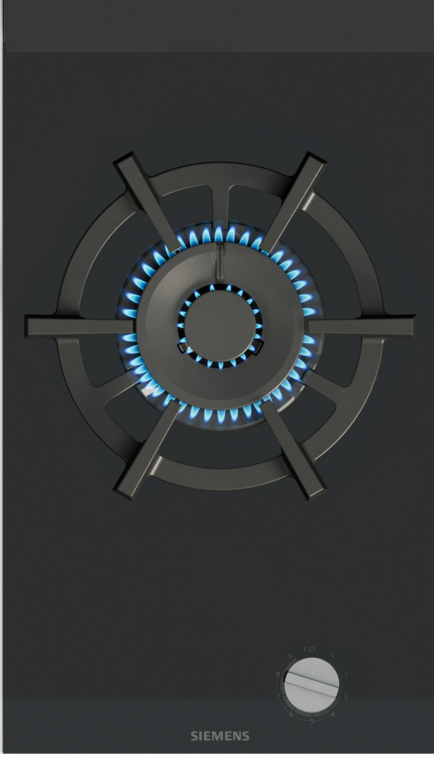

iQ700, Gazlı Domino Ocak, 30 cm, Seramik, Siyah ER3A6AI10

- ✓ stepFlame Teknolojisi: Dokuz kademeli hassas alev kontrolü
- ✓ Yüksek ısıya dayanıklı ve kolay temizlenebilen seramik cam yüzey
- ✓ Çıkarılabilir Metalik Kontrol Düğmeleri: Kolay temizlik ve hassas pişirme kontrolü için çıkarılabilir metalik düğmeler
- ✓ Gaz Güvenlik Kilidi: Alev sönerse gaz akışını anında keserek güvenliğini sağlar.

Donanım

Teknik bilgiler

Ürün ismi/aile:domino/kendinden kumandalı oca
Kurulum tipi: Ankastre
Isıtma tipi: Gazlı
Ocak Gözü Sayısı: 1
Kurulum için gerekli yuva ölçüleri: 45 x 270 x 490-500 mm
Genişlik: 302 mm
Ürün Ölçüleri (Yükseklik x Genişlik x Derinlik): 185x302x520/45x302x520 mm
Ambalajlı Ürün Boyutları: 185x580x385 mm
Net Ağırlık: 7.2 kg
Brüt ağırlık: 8.1 kg
Isı göstergesi: Olmadan
kullanma deposu: Önden kontrol
Ocak yüzeyi: Seramik
üst yüzey rengi: Siyah, Alu, brushed
çerçeve rengi: Siyah
Elektrik Kablosu Uzunluğu: 100 cm
EAN numarası: 4242003963081
Gaz bağlantı değeri: 6000 W
Akım: 3 A
Nominal Gerilim: 220-240 V
Frekans: 50; 60 Hz

Tercihe bağlı aksesuarlar

HZ394301 Dominolar için ara çıta
HZ9SE040 :
HZ9SE060 :

iQ700, Gazlı Domino Ocak, 30 cm, Seramik, Siyah ER3A6AI10

Donanım

Tasarım

- Seramik cam yüzey, Siyah
- Dökme demir ocak ızgarası