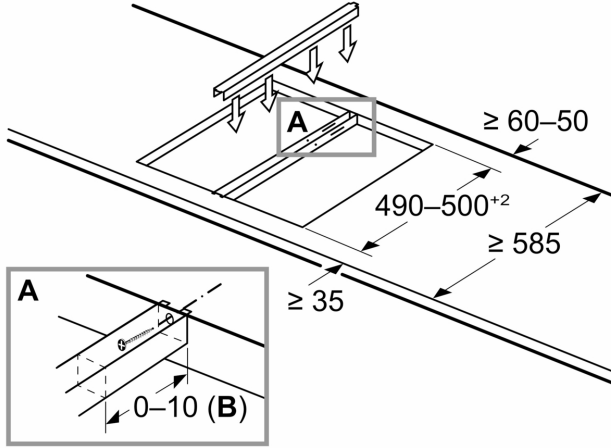

#### Ölçüler

- Cihaz ölçüsü (YxGxD mm): 59 x 302 x 520
- Kurulum için gereken niş boyutu (HxWxD mm) : 45 x 270 x (490 - 502)
- Minimum Tezgah Kalınlığı: 30 mm

iQ700, Gazlı Domino Ocak, 30 cm,  
Seramik, Siyah  
ER3A6AB70

İki Domino ünitesini ocağın hemen yanına monte ederken iki montaj kiti (HZ394301) gereklidir

measurements in mm

When installing a Domino unit right next to a hob, an assembly kit (HZ394301) is required.

Ölçüler mm cinsindedir

İki veya daha fazla eleman yan yana monte edilirse, bir veya daha fazla kurulum kiti gereklidir (2 eleman 1 kurulum kiti, 3 eleman 2 kurulum kiti vb.)

## Ölçüler mm cinsindedir Domino için montaj kiti (HZ394301)

**B:** Kesit derinliğine bağlı

Ölçüler mm cinsindedir  
İlgili cihaz ve kesit ölçüleri ile Domino  
kombinasyonu olasılıkları

Genişlik tipi:	30	40	60	70	80	90
Cihaz genişliği:	302	392	602	710	812	912
	A	B	C	D	L	X
2x30	302	302	-	-	604	572
1x30, 1x40	302	392	-	-	694	662
1x30, 1x60	302	602	-	-	904	872
1x30, 1x70*	302	710	-	-	1012	980
1x30, 1x80	302	812	-	-	1114	1082
1x30, 1x90	302	912	-	-	1214	1182
2x40	392	392	-	-	784	752
1x40, 1x60	392	602	-	-	994	962
1x40, 1x70*	392	710	-	-	1102	1070
1x40, 1x80	392	812	-	-	1204	1172
1x40, 1x90	392	912	-	-	1304	1272
3x30	302	302	302	-	906	874
2x30, 1x40	302	302	392	-	996	964
2x30, 1x60	302	302	602	-	1206	1174
2x30, 1x70*	302	302	710	-	1314	1282
2x30, 1x80	302	302	812	-	1416	1384
2x30, 1x90	302	302	912	-	1516	1484
1x30, 2x40	302	392	392	-	1086	1054
1x30, 1x40, 1x60	302	392	602	-	1296	1264
1x30, 1x40, 1x70*	302	392	710	-	1404	1372
1x30, 1x40, 1x80	302	392	812	-	1506	1474
1x30, 1x40, 1x90	302	392	912	-	1606	1574
3x40	392	392	392	-	1176	1144
2x40, 1x60	392	392	602	-	1386	1354
4x30	302	302	302	302	1208	1176
3x30, 1x40	302	302	302	392	1298	1266
2x30, 2x40	302	302	392	392	1388	1356
1x30, 3x40	302	392	392	392	1478	1446
1x30, 1x75	302	750	-	-	1052	1016
1x40, 1x75	392	750	-	-	1142	1106
2x30, 1x75	302	302	750	-	1354	1318
1x30, 1x40, 1x75	302	392	750	-	1444	1408