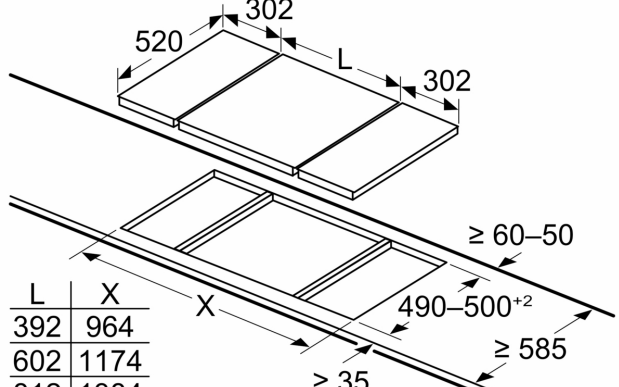

#### Ölçüler

- Cihaz ölçüsü (YxGxD mm): 59 x 302 x 520
- Kurulum için gereken niş boyutu (HxWxD mm) : 45 x 270 x (490 - 502)
- Minimum Tezgah Kalınlığı: 30 mm

iQ700, Gazlı Domino Ocak, 30 cm,  
Seramik, Siyah  
ER3A6AB70

teknik çizimler

Ölçüler mm cinsindedir

İki veya daha fazla eleman yan yana monte edilirse, bir veya daha fazla kurulum kiti gereklidir (2 eleman 1 kurulum kiti, 3 eleman 2 kurulum kiti vb.)

Ölçüler mm cinsindedir