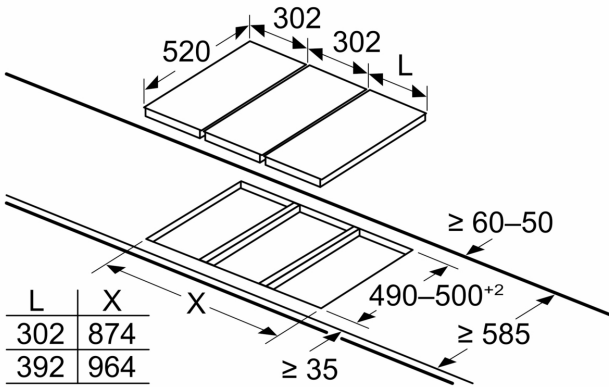

iQ700, Gazlı Domino Ocak, 30 cm,
Seramik, Siyah
ER3A6AB70

teknik çizimler

Ölçüler mm cinsindedir

İki veya daha fazla eleman yan yana monte edilirse, bir veya daha fazla kurulum kiti gereklidir (2 eleman 1 kurulum kiti, 3 eleman 2 kurulum kiti vb.)

Ölçüler mm cinsindedir