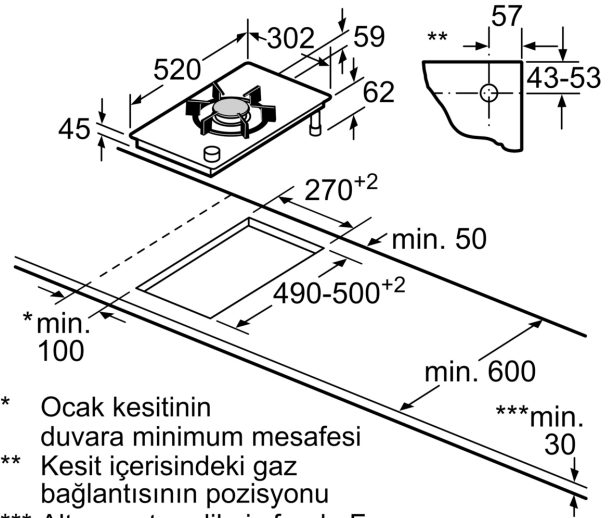

* Ocak kesitinin duvara minimum mesafesi

** Kesit içerisindeki gaz bağlantısının pozisyonu

*** Alta monte edilmiş fırınla Fırının gerektirdiği ölçülere bakınız

Ölçüler mm cinsindedir