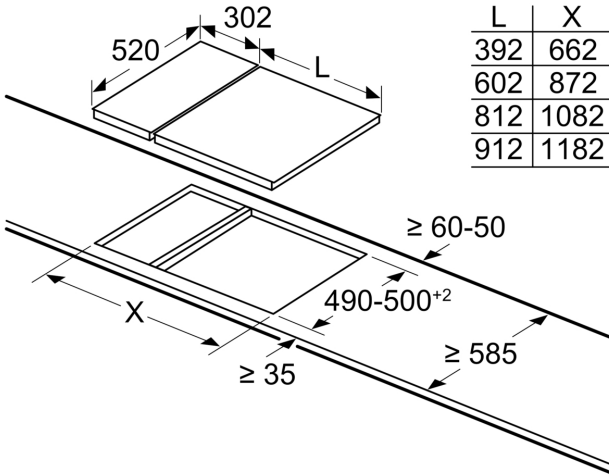

İki Domino ünitesini ocağın hemen yanına monte ederken iki montaj kiti (HZ394301) gereklidir

measurements in mm