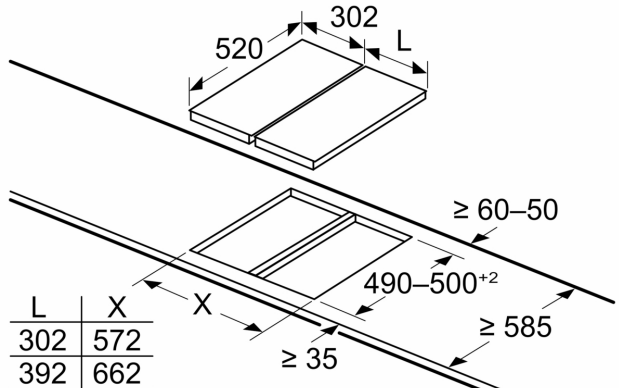

When installing a Domino unit right next to a hob, an assembly kit (HZ394301) is required.

Ölçüler mm cinsindedir