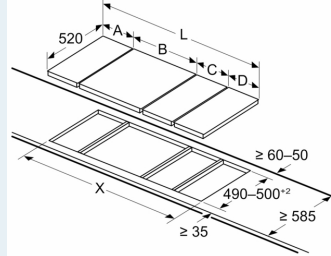

## Ölçüler mm cinsindedir Domino için montaj kiti (HZ394301)

**B:** Kesit derinliğine bağlı

Ölçüler mm cinsindedir  
İlgili cihaz ve kesit ölçüleri ile Domino  
kombinasyonu olasılıkları

Genişlik tipi:	30	40	60	70	80	90
Cihaz genişliği:	302	392	602	710	812	912
	A	B	C	D	L	X
2x30	302	302	-	-	604	572
1x30, 1x40	302	392	-	-	694	662
1x30, 1x60	302	602	-	-	904	872
1x30, 1x70*	302	710	-	-	1012	980
1x30, 1x80	302	812	-	-	1114	1082
1x30, 1x90	302	912	-	-	1214	1182
2x40	392	392	-	-	784	752
1x40, 1x60	392	602	-	-	994	962
1x40, 1x70*	392	710	-	-	1102	1070
1x40, 1x80	392	812	-	-	1204	1172
1x40, 1x90	392	912	-	-	1304	1272
3x30	302	302	302	-	906	874
2x30, 1x40	302	302	392	-	996	964
2x30, 1x60	302	302	602	-	1206	1174
2x30, 1x70*	302	302	710	-	1314	1282
2x30, 1x80	302	302	812	-	1416	1384
2x30, 1x90	302	302	912	-	1516	1484
1x30, 2x40	302	392	392	-	1086	1054
1x30, 1x40, 1x60	302	392	602	-	1296	1264
1x30, 1x40, 1x70*	302	392	710	-	1404	1372
1x30, 1x40, 1x80	302	392	812	-	1506	1474
1x30, 1x40, 1x90	302	392	912	-	1606	1574
3x40	392	392	392	-	1176	1144
2x40, 1x60	392	392	602	-	1386	1354
4x30	302	302	302	302	1208	1176
3x30, 1x40	302	302	302	392	1298	1266
2x30, 2x40	302	302	392	392	1388	1356
1x30, 3x40	302	392	392	392	1478	1446
1x30, 1x75	302	750	-	-	1052	1016
1x40, 1x75	392	750	-	-	1142	1106
2x30, 1x75	302	302	750	-	1354	1318
1x30, 1x40, 1x75	302	392	750	-	1444	1408

\* 70 cm'lik induksiyon ocak ile mümkün değil

Ölçüler mm cinsindedir  
İlgili cihazlar ve bölme boyutlarıyla Domino kombinasyon olanakları tablosunun resmi

İki veya daha fazla eleman yan yana monte edilirse, bir veya daha fazla kurulum kiti gereklidir (2 eleman 1 kurulum kiti, 3 eleman 2 kurulum kiti vb.)